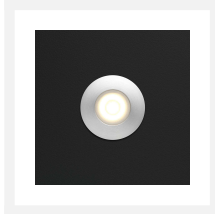

Cree LED spot encastrable Aragon bas | blanc chaud | lot de 4, 6, 8, 10 ou 12 pièces

Product Images

Description courte

Ce kit BAS avec downlights LED Cree de la série Aragon se compose de 4, 6, 8, 10 ou 12 downlights LED 3 watts graduables, y compris le transformateur LED de la série assortie avec un connecteur. Ce kit convient aux vérandas en bois et en aluminium.

Description

Ce kit BAS avec downlights LED Cree de la série Aragon se compose de 4, 6, 8, 10 ou 12 downlights LED 3 watts graduables, y compris le transformateur LED de la série assortie avec un connecteur. Ce kit convient aux vérandas en bois et en aluminium.

Informations complémentaires

Numéro d'article	L2233
EAN code	7435124552556
Marque	Hamulight
LED puce	Cree
Couleur spot	Aluminium
Convient pour	Intérieur et extérieur
Convient pour combiner avec	Un interrupteur, un variateur rotatif à LED Atlas, un variateur à pression à LED Novex, une télécommande Moon, l'application Hamulight
Également compatible avec	Google Home, Amazon Alexa et KlikAanKlikUit
Consommation	3 watts
Tension d'entrée	230V AC
Couleur claire	Blanc chaud (2700K)
Lumen par LED (lentille incluse)	155 lm
Indice de rendu des couleurs (CRI)	>92
Angle d'éclairage	45 Degrés
Dimmable	Oui
Inclinable	Non
Câblage par LED	500 cm
Transformateur nécessaire ?	Oui (livré en standard)
Dimensions du transformateur	120 x 45 x 20 mm (avec connecteur à 6-trous) - 165 x 40 x 30 mm (avec connecteur à 12-trous)
Circuit	Série
Diamètre	33 mm
Hauteur	20 mm
Taille du trou	28 mm
Matériau	Aluminium
IP Cote	Spots: IP44, Trafo: IP44
Label de qualité	CE, Rohs