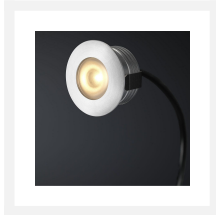

Cree LED spot encastrable Aragon bas | blanc chaud | lot de 4, 6, 8, 10 ou 12 pièces

Product Images

Description courte

Ce kit BAS avec downlights LED Cree de la série Aragon se compose de 4, 6, 8, 10 ou 12 downlights LED 3 watts graduables, y compris le transformateur LED de la série assortie avec un connecteur. Ce kit convient aux vérandas en bois et en aluminium.

Description

Ce kit BAS avec downlights LED Cree de la série Aragon se compose de 4, 6, 8, 10 ou 12 downlights LED 3 watts graduables, y compris le transformateur LED de la série assortie avec un connecteur. Ce kit convient aux vérandas en bois et en aluminium.

Informations complémentaires

Numéro d'article	L2233
EAN code	7435124552556
Marque	Hamulight
LED puce	Cree
Couleur spot	Aluminium
Convient pour	Intérieur et extérieur
Convient pour combiner avec	Un interrupteur, un variateur rotatif à LED Atlas, un variateur à pression à LED Novex, une télécommande Moon, l'application Hamulight
Également compatible avec	Google Home, Amazon Alexa et KlikAanKlikUit
Consommation	3 watts
Tension d'entrée	230V AC
Couleur claire	Blanc chaud (2700K)
Lumen par LED (lentille incluse)	155 lm
Indice de rendu des couleurs (CRI)	>92
Angle d'éclairage	45 Degrés
Dimmable	Oui
Inclinable	Non
Câblage par LED	500 cm
Transformateur nécessaire ?	Oui (livré en standard)
Dimensions du transformateur	120 x 45 x 20 mm (avec connecteur à 6-trous) - 165 x 40 x 30 mm (avec connecteur à 12-trous)
Circuit	Série
Diamètre	33 mm
Hauteur	20 mm
Taille du trou	28 mm
Matériau	Aluminium
IP Cote	Spots: IP44, Trafo: IP44
Label de qualité	CE, Rohs