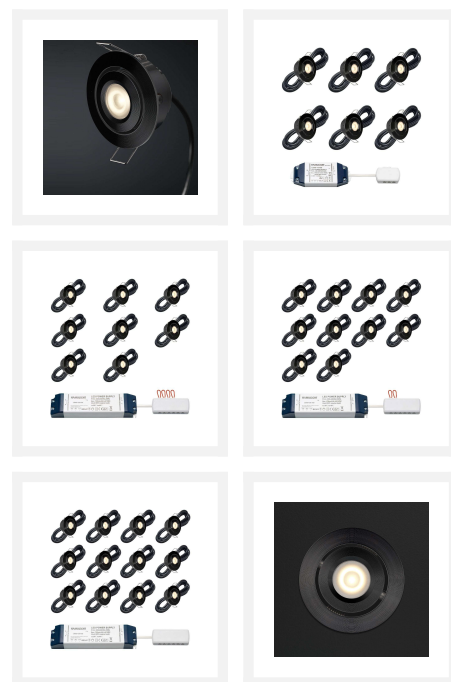

Cree LED spot encastrable Toledo noir bas | inclinable | blanc chaud | lot de 4, 6, 8, 10 ou 12 pièces

Product Images

Description courte

Cet ensemble BAS avec spots encastrés noirs à LED Cree de la série Toledo est une amélioration pour votre véranda. Le kit BAS noir Toledo est disponible avec 4, 6, 8, 10 ou 12 downlights LED noirs de 3 watts avec un transformateur LED de série et un connecteur. Les spots encastrés sont inclinables et gradables. Ce set convient aux vérandas en aluminium et en bois.

Description

Cet ensemble BAS avec spots encastrés noirs à LED Cree de la série Toledo est une amélioration pour votre véranda. Le kit BAS noir Toledo est disponible avec 4, 6, 8, 10 ou 12 downlights LED noirs de 3 watts avec un transformateur LED de série et un connecteur. Les spots encastrés sont inclinables et gradables. Ce set convient aux vérandas en aluminium et en bois.

Informations complémentaires

Numéro d'article	L2240
EAN code	7435124555588
Marque	Hamulight
LED puce	Cree
Couleur spot	Noir
Convient pour	Intérieur et extérieur
Convient pour combiner avec	Un interrupteur, un variateur rotatif à LED Atlas, un variateur à pression à LED Novex, une télécommande Moon, l'application Hamulight
Également compatible avec	Google Home, Amazon Alexa et KlikAanKlikUit
Consommation	3 watts
Tension d'entrée	230V AC
Couleur claire	Blanc chaud (2700K)
Lumen par LED (lentille incluse)	155 lm
Indice de rendu des couleurs (CRI)	>92
Angle d'éclairage	45 Degrés
Dimmable	Oui
Inclinable	Oui
Câblage par LED	500 cm
Transformateur nécessaire ?	Oui (livré en standard)
Dimensions du transformateur	120 x 45 x 20 mm (avec connecteur à 6-trous) - 165 x 40 x 30 mm (avec connecteur à 12-trous)
Circuit	Série
Diamètre	50 mm
Hauteur	36 mm
Taille du trou	42 mm
Matériau	Aluminium noir
IP Cote	Spots: IP44, Trafo: IP44
Label de qualité	CE, Rohs