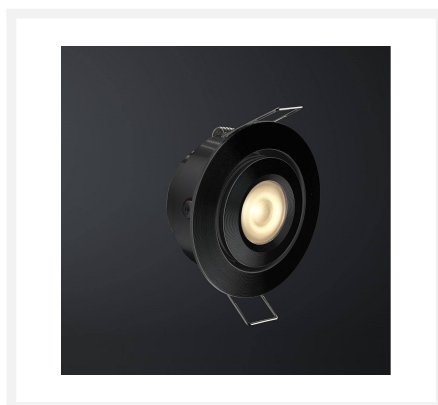

Cree LED spot encastrable Toledo noir bas | inclinable | blanc chaud | lot de 4, 6, 8, 10 ou 12 pièces

Product Images

Description courte

Cet ensemble BAS avec spots encastrés noirs à LED Cree de la série Toledo est une amélioration pour votre véranda. Le kit BAS noir Toledo est disponible avec 4, 6, 8, 10 ou 12 downlights LED noirs de 3 watts avec un transformateur LED de série et un connecteur. Les spots encastrés sont inclinables et gradables. Ce set convient aux vérandas en aluminium et en bois.

Description

Cet ensemble BAS avec spots encastrés noirs à LED Cree de la série Toledo est une amélioration pour votre véranda. Le kit BAS noir Toledo est disponible avec 4, 6, 8, 10 ou 12 downlights LED noirs de 3 watts avec un transformateur LED de série et un connecteur. Les spots encastrés sont inclinables et gradables. Ce set convient aux vérandas en aluminium et en bois.

Informations complémentaires

Numéro d'article	L2240
EAN code	7435124555588
Marque	Hamulight
LED puce	Cree
Couleur spot	Noir
Convient pour	Intérieur et extérieur
Convient pour combiner avec	Un interrupteur, un variateur rotatif à LED Atlas, un variateur à pression à LED Novex, une télécommande Moon, l'application Hamulight
Également compatible avec	Google Home, Amazon Alexa et KlikAanKlikUit
Consommation	3 watts
Tension d'entrée	230V AC
Couleur claire	Blanc chaud (2700K)
Lumen par LED (lentille incluse)	155 lm
Indice de rendu des couleurs (CRI)	>92
Angle d'éclairage	45 Degrés
Dimmable	Oui
Inclinable	Oui
Câblage par LED	500 cm
Transformateur nécessaire ?	Oui (livré en standard)
Dimensions du transformateur	120 x 45 x 20 mm (avec connecteur à 6-trous) - 165 x 40 x 30 mm (avec connecteur à 12-trous)
Circuit	Série
Diamètre	50 mm
Hauteur	36 mm
Taille du trou	42 mm
Matériau	Aluminium noir
IP Cote	Spots: IP44, Trafo: IP44
Label de qualité	CE, Rohs