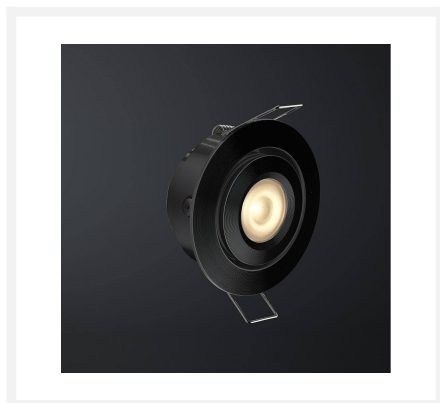

Cree LED spot encastrable Toledo noir bas | inclinable | blanc chaud | lot de 4, 6, 8, 10 ou 12 pièces

Product Images

Description courte

Cet ensemble BAS avec spots encastrés noirs à LED Cree de la série Toledo est une amélioration pour votre véranda. Le kit BAS noir Toledo est disponible avec 4, 6, 8, 10 ou 12 downlights LED noirs de 3 watts avec un transformateur LED de série et un connecteur. Les spots encastrés sont inclinables et gradables. Ce set convient aux vérandas en aluminium et en bois.

Description

Cet ensemble BAS avec spots encastrés noirs à LED Cree de la série Toledo est une amélioration pour votre véranda. Le kit BAS noir Toledo est disponible avec 4, 6, 8, 10 ou 12 downlights LED noirs de 3 watts avec un transformateur LED de série et un connecteur. Les spots encastrés sont inclinables et gradables. Ce set convient aux vérandas en aluminium et en bois.

Informations complémentaires

Numéro d'article	L2240
EAN code	7435124555588
Marque	Hamulight
LED puce	Cree
Couleur spot	Noir
Convient pour	Intérieur et extérieur
Convient pour combiner avec	Un interrupteur, un variateur rotatif à LED Atlas, un variateur à pression à LED Novex, une télécommande Moon, l'application Hamulight
Également compatible avec	Google Home, Amazon Alexa et KlikAanKlikUit
Consommation	3 watts
Tension d'entrée	230V AC
Couleur claire	Blanc chaud (2700K)
Lumen par LED (lentille incluse)	155 lm
Indice de rendu des couleurs (CRI)	>92
Angle d'éclairage	45 Degrés
Dimmable	Oui
Inclinable	Oui
Câblage par LED	500 cm
Transformateur nécessaire ?	Oui (livré en standard)
Dimensions du transformateur	120 x 45 x 20 mm (avec connecteur à 6-trous) - 165 x 40 x 30 mm (avec connecteur à 12-trous)
Circuit	Série
Diamètre	50 mm
Hauteur	36 mm
Taille du trou	42 mm
Matériau	Aluminium noir
IP Cote	Spots: IP44, Trafo: IP44
Label de qualité	CE, Rohs