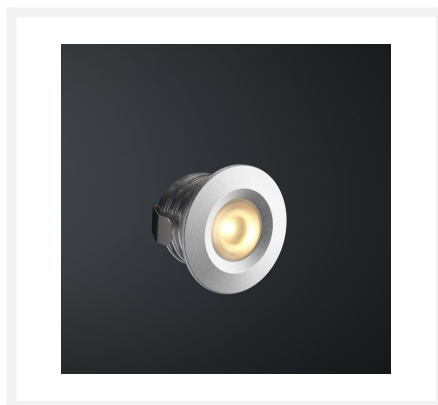

## Cree LED spot encastrable Pals bas | blanc chaud | lot de 4, 6, 8, 10 ou 12 pièces

## Description courte

---

Cet ensemble BAS de spots encastrés à LED Cree de la série Pals est fortement recommandé. Ce set Pals se compose de 4, 6, 8, 10 ou 12 spots encastrés à LED graduables (3 watts), y compris un transformateur LED de série et un connecteur. Ce set convient parfaitement aux vérandas en bois, mais vous pouvez également l'utiliser pour les vérandas en aluminium.

## Description

---

Cet ensemble BAS de spots encastrés à LED Cree de la série Pals est fortement recommandé. Ce set Pals se compose de 4, 6, 8, 10 ou 12 spots encastrés à LED graduables (3 watts), y compris un transformateur LED de série et un connecteur. Ce set convient parfaitement aux vérandas en bois, mais vous pouvez également l'utiliser pour les vérandas en aluminium.

## Informations complémentaires

Numéro d'article	L2230
EAN code	7435124550590
Marque	Hamulight
LED puce	Cree
Couleur spot	Aluminium
Convient pour	Intérieur et extérieur
Convient pour combiner avec	Un interrupteur, un variateur rotatif à LED Atlas, un variateur à pression à LED Novex, une télécommande Moon, l'application Hamulight
Également compatible avec	Google Home, Amazon Alexa et KlikAanKlikUit
Consommation	3 watts
Tension d'entrée	230V AC
Couleur claire	Blanc chaud (2700K)
Lumen par LED (lentille incluse)	155 lm
Indice de rendu des couleurs (CRI)	>92
Angle d'éclairage	45 Degrés
Dimmable	Oui
Inclinable	Non
Câblage par LED	500 cm
Transformateur nécessaire ?	Oui (livré en standard)
Dimensions du transformateur	120 x 45 x 20 mm (avec connecteur à 6-trous) - 165 x 40 x 30 mm (avec connecteur à 12-trous)
Circuit	Série
Diamètre	38 mm
Hauteur	30 mm
Taille du trou	30 mm
Matériau	Aluminium
IP Cote	Spots: IP44, Trafo: IP44
Label de qualité	CE, Rohs