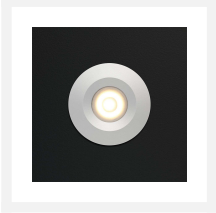

Cree LED spot encastrable Sevilla bas | blanc chaud | lot de 4, 6, 8, 10 ou 12 pièces

Product Images

Description courte

Cet ensemble BAS de spots encastrés à LED Cree de la série Sevilla convient aux vérandas en aluminium et en bois. Cet ensemble élégant est disponible en lots de 4, 6, 8, 10 ou 12 spots encastrés à LED gradables (3 watts), y compris le transformateur à LED de la série assortie avec connecteur.

Description

Cet ensemble BAS de spots encastrés à LED Cree de la série Sevilla convient aux vérandas en aluminium et en bois. Cet ensemble élégant est disponible en lots de 4, 6, 8, 10 ou 12 spots encastrés à LED gradables (3 watts), y compris le transformateur à LED de la série assortie avec connecteur.

Informations complémentaires

Numéro d'article	L2137
EAN code	7435124537546
Marque	Hamulight
LED puce	Cree
Couleur spot	Aluminium
Convient pour	Intérieur et extérieur
Convient pour combiner avec	Un interrupteur, un variateur rotatif à LED Atlas, un variateur à pression à LED Novex, une télécommande Moon, l'application Hamulight
Également compatible avec	Google Home, Amazon Alexa et KlikAanKlikUit
Consommation	3 watts
Tension d'entrée	230V AC
Couleur claire	Blanc chaud (2700K)
Lumen par LED (lentille incluse)	155 lm
Indice de rendu des couleurs (CRI)	>92
Angle d'éclairage	45 Degrés
Dimmable	Oui
Inclinable	Non
Câblage par LED	500 cm
Transformateur nécessaire ?	Oui (livré en standard)
Dimensions du transformateur	120 x 45 x 20 mm (avec connecteur à 6-trous) - 165 x 40 x 30 mm (avec connecteur à 12-trous)
Circuit	Série
Diamètre	41 mm
Hauteur	36 mm
Taille du trou	35 mm
Matériau	Aluminium
IP Cote	Spots: IP44, Trafo: IP44
Label de qualité	CE, Rohs