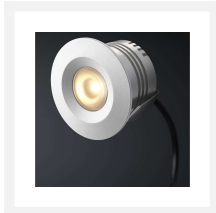

Cree LED spot encastrable Sevilla bas | blanc chaud | lot de 4, 6, 8, 10 ou 12 pièces

Product Images

Description courte

Cet ensemble BAS de spots encastrés à LED Cree de la série Sevilla convient aux vérandas en aluminium et en bois. Cet ensemble élégant est disponible en lots de 4, 6, 8, 10 ou 12 spots encastrés à LED gradables (3 watts), y compris le transformateur à LED de la série assortie avec connecteur.

Description

Cet ensemble BAS de spots encastrés à LED Cree de la série Sevilla convient aux vérandas en aluminium et en bois. Cet ensemble élégant est disponible en lots de 4, 6, 8, 10 ou 12 spots encastrés à LED gradables (3 watts), y compris le transformateur à LED de la série assortie avec connecteur.

Informations complémentaires

Numéro d'article	L2137
EAN code	7435124537546
Marque	Hamulight
LED puce	Cree
Couleur spot	Aluminium
Convient pour	Intérieur et extérieur
Convient pour combiner avec	Un interrupteur, un variateur rotatif à LED Atlas, un variateur à pression à LED Novex, une télécommande Moon, l'application Hamulight
Également compatible avec	Google Home, Amazon Alexa et KlikAanKlikUit
Consommation	3 watts
Tension d'entrée	230V AC
Couleur claire	Blanc chaud (2700K)
Lumen par LED (lentille incluse)	155 lm
Indice de rendu des couleurs (CRI)	>92
Angle d'éclairage	45 Degrés
Dimmable	Oui
Inclinable	Non
Câblage par LED	500 cm
Transformateur nécessaire ?	Oui (livré en standard)
Dimensions du transformateur	120 x 45 x 20 mm (avec connecteur à 6-trous) - 165 x 40 x 30 mm (avec connecteur à 12-trous)
Circuit	Série
Diamètre	41 mm
Hauteur	36 mm
Taille du trou	35 mm
Matériau	Aluminium
IP Cote	Spots: IP44, Trafo: IP44
Label de qualité	CE, Rohs