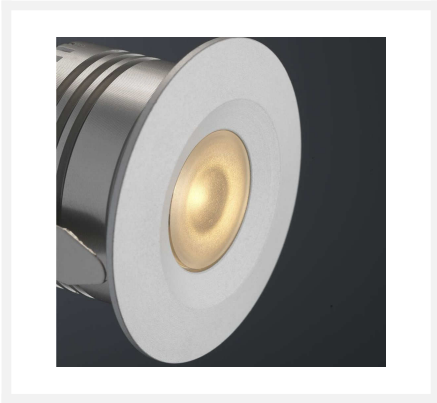

Cree LED spot encastrable Sevilla bas | blanc chaud | lot de 4, 6, 8, 10 ou 12 pièces

Product Images

Description courte

Cet ensemble BAS de spots encastrés à LED Cree de la série Sevilla convient aux vérandas en aluminium et en bois. Cet ensemble élégant est disponible en lots de 4, 6, 8, 10 ou 12 spots encastrés à LED gradables (3 watts), y compris le transformateur à LED de la série assortie avec connecteur.

Description

Cet ensemble BAS de spots encastrés à LED Cree de la série Sevilla convient aux vérandas en aluminium et en bois. Cet ensemble élégant est disponible en lots de 4, 6, 8, 10 ou 12 spots encastrés à LED gradables (3 watts), y compris le transformateur à LED de la série assortie avec connecteur.

Informations complémentaires

Numéro d'article	L2137
EAN code	7435124537546
Marque	Hamulight
LED puce	Cree
Couleur spot	Aluminium
Convient pour	Intérieur et extérieur
Convient pour combiner avec	Un interrupteur, un variateur rotatif à LED Atlas, un variateur à pression à LED Novex, une télécommande Moon, l'application Hamulight
Également compatible avec	Google Home, Amazon Alexa et KlikAanKlikUit
Consommation	3 watts
Tension d'entrée	230V AC
Couleur claire	Blanc chaud (2700K)
Lumen par LED (lentille incluse)	155 lm
Indice de rendu des couleurs (CRI)	>92
Angle d'éclairage	45 Degrés
Dimmable	Oui
Inclinable	Non
Câblage par LED	500 cm
Transformateur nécessaire ?	Oui (livré en standard)
Dimensions du transformateur	120 x 45 x 20 mm (avec connecteur à 6-trous) - 165 x 40 x 30 mm (avec connecteur à 12-trous)
Circuit	Série
Diamètre	41 mm
Hauteur	36 mm
Taille du trou	35 mm
Matériau	Aluminium
IP Cote	Spots: IP44, Trafo: IP44
Label de qualité	CE, Rohs