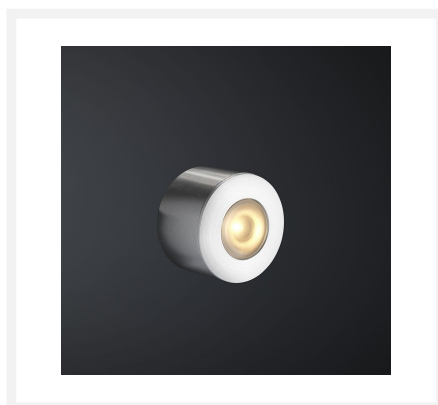

Cree LED pergola spot en surface Gomera ab | blanc chaud | lot de 6, 8, 10 ou 12 pièces

Product Images

Description courte

Cet ensemble AB de spots LED Cree de la série Gomera est spécialement conçu pour les vérandas. Les spots sont disponibles en lots de 6, 8, 10 ou 12 spots LED de 3 watts à gradation, y compris le transformateur LED parallèle assorti avec un connecteur parallèle et une télécommande Hamulight. Ce set convient aux vérandas en bois et en aluminium.

Description

Cet ensemble AB de spots LED Cree de la série Gomera est spécialement conçu pour les vérandas. Les spots sont disponibles en lots de 6, 8, 10 ou 12 spots LED de 3 watts à gradation, y compris le transformateur LED parallèle assorti avec un connecteur parallèle et une télécommande Hamulight. Ce set convient aux vérandas en bois et en aluminium.

Informations complémentaires

Numéro d'article	LOV1020-06
EAN code	7435124512581
Marque	Hamulight
Couleur spot	Aluminium
Convient pour	Intérieur et extérieur
Couleur claire	Blanc chaud (2700K)
Consommation	3 watts
Tension d'entrée	230V AC
LED puce	Cree
Dimmable	Oui
Lumen par LED (lentille incluse)	155 lm
Indice de rendu des couleurs (CRI)	>92
Angle d'éclairage	30 Degrés
Inclinable	Non
Câblage par LED	500 cm
Transformateur nécessaire ?	Oui (livré en standard)
Dimensions du transformateur	205 x 50 x 28 mm
Atteindre la télécommande	10 meter
Circuit	Parallèle
Diamètre	33 mm
Hauteur	21 mm
Matériau	Aluminium
IP Cote	Spots: IP44, Trafo: IP44
Label de qualité	CE, Rohs
Garantie	Spots: 3 ans, Transformateur: 2 ans
Label énergétique vieux	A+
Label énergétique nouveau	G