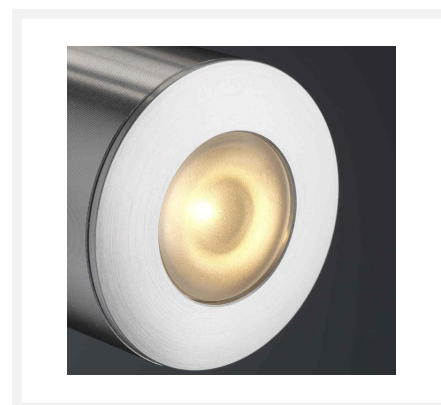

Cree LED pergola spot en surface Gomera ab | blanc chaud | lot de 6, 8, 10 ou 12 pièces

Product Images

Description courte

Cet ensemble AB de spots LED Cree de la série Gomera est spécialement conçu pour les vérandas. Les spots sont disponibles en lots de 6, 8, 10 ou 12 spots LED de 3 watts à gradation, y compris le transformateur LED parallèle assorti avec un connecteur parallèle et une télécommande Hamulight. Ce set convient aux vérandas en bois et en aluminium.

Description

Cet ensemble AB de spots LED Cree de la série Gomera est spécialement conçu pour les vérandas. Les spots sont disponibles en lots de 6, 8, 10 ou 12 spots LED de 3 watts à gradation, y compris le transformateur LED parallèle assorti avec un connecteur parallèle et une télécommande Hamulight. Ce set convient aux vérandas en bois et en aluminium.

Informations complémentaires

Numéro d'article	LOV1020-06
EAN code	7435124512581
Marque	Hamulight
Couleur spot	Aluminium
Convient pour	Intérieur et extérieur
Couleur claire	Blanc chaud (2700K)
Consommation	3 watts
Tension d'entrée	230V AC
LED puce	Cree
Dimmable	Oui
Lumen par LED (lentille incluse)	155 lm
Indice de rendu des couleurs (CRI)	>92
Angle d'éclairage	30 Degrés
Inclinable	Non
Câblage par LED	500 cm
Transformateur nécessaire ?	Oui (livré en standard)
Dimensions du transformateur	205 x 50 x 28 mm
Atteindre la télécommande	10 meter
Circuit	Parallèle
Diamètre	33 mm
Hauteur	21 mm
Matériau	Aluminium
IP Cote	Spots: IP44, Trafo: IP44
Label de qualité	CE, Rohs
Garantie	Spots: 3 ans, Transformateur: 2 ans
Label énergétique vieux	A+
Label énergétique nouveau	G