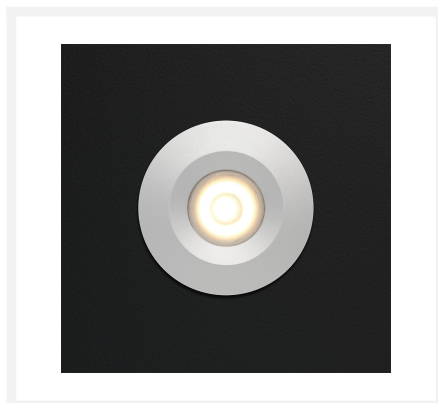

## Cree LED pergola spot encastrable Sevilla ab | blanc chaud | lot de 6, 8, 10 ou 12 pièces

## Description courte

---

Ce kit AB avec spots encastrés Cree LED série Sevilla est spécialement conçu pour les vérandas. Vous pouvez donc utiliser cet ensemble pour les vérandas en aluminium et en bois. Le set Sevilla AB se compose de 6, 8, 10 ou 12 spots encastrables LED 3 watts graduables, y compris un transformateur parallèle avec connecteur et une télécommande Hamulight. Ce set convient aux vérandas en bois et en aluminium.

## Description

---

Ce kit AB avec spots encastrés Cree LED série Sevilla est spécialement conçu pour les vérandas. Vous pouvez donc utiliser cet ensemble pour les vérandas en aluminium et en bois. Le set Sevilla AB se compose de 6, 8, 10 ou 12 spots encastrables LED 3 watts graduables, y compris un transformateur parallèle avec connecteur et une télécommande Hamulight. Ce set convient aux vérandas en bois et en aluminium.