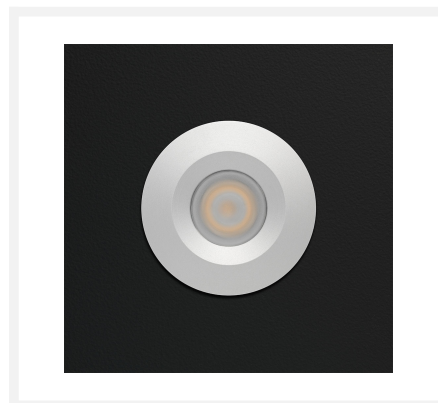

## Cree LED pergola spot encastrable Sevilla ab | blanc chaud | lot de 6, 8, 10 ou 12 pièces

## Description courte

---

Ce kit AB avec spots encastrés Cree LED série Sevilla est spécialement conçu pour les vérandas. Vous pouvez donc utiliser cet ensemble pour les vérandas en aluminium et en bois. Le set Sevilla AB se compose de 6, 8, 10 ou 12 spots encastrables LED 3 watts graduables, y compris un transformateur parallèle avec connecteur et une télécommande Hamulight. Ce set convient aux vérandas en bois et en aluminium.

## Description

---

Ce kit AB avec spots encastrés Cree LED série Sevilla est spécialement conçu pour les vérandas. Vous pouvez donc utiliser cet ensemble pour les vérandas en aluminium et en bois. Le set Sevilla AB se compose de 6, 8, 10 ou 12 spots encastrables LED 3 watts graduables, y compris un transformateur parallèle avec connecteur et une télécommande Hamulight. Ce set convient aux vérandas en bois et en aluminium.