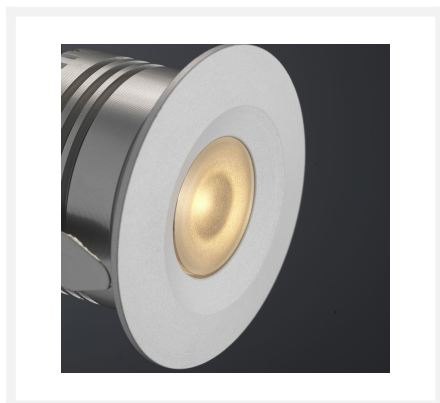

## Cree LED pergola spot encastrable Sevilla ab | blanc chaud | lot de 6, 8, 10 ou 12 pièces

## Description courte

---

Ce kit AB avec spots encastrés Cree LED série Sevilla est spécialement conçu pour les vérandas. Vous pouvez donc utiliser cet ensemble pour les vérandas en aluminium et en bois. Le set Sevilla AB se compose de 6, 8, 10 ou 12 spots encastrables LED 3 watts graduables, y compris un transformateur parallèle avec connecteur et une télécommande Hamulight. Ce set convient aux vérandas en bois et en aluminium.

## Description

---

Ce kit AB avec spots encastrés Cree LED série Sevilla est spécialement conçu pour les vérandas. Vous pouvez donc utiliser cet ensemble pour les vérandas en aluminium et en bois. Le set Sevilla AB se compose de 6, 8, 10 ou 12 spots encastrables LED 3 watts graduables, y compris un transformateur parallèle avec connecteur et une télécommande Hamulight. Ce set convient aux vérandas en bois et en aluminium.