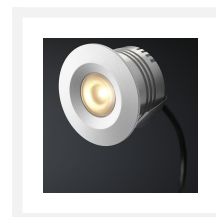

## Cree LED pergola spot encastrable Sevilla ab | blanc chaud | lot de 6, 8, 10 ou 12 pièces

## Description courte

---

Ce kit AB avec spots encastrés Cree LED série Sevilla est spécialement conçu pour les vérandas. Vous pouvez donc utiliser cet ensemble pour les vérandas en aluminium et en bois. Le set Sevilla AB se compose de 6, 8, 10 ou 12 spots encastrables LED 3 watts graduables, y compris un transformateur parallèle avec connecteur et une télécommande Hamulight. Ce set convient aux vérandas en bois et en aluminium.

## Description

---

Ce kit AB avec spots encastrés Cree LED série Sevilla est spécialement conçu pour les vérandas. Vous pouvez donc utiliser cet ensemble pour les vérandas en aluminium et en bois. Le set Sevilla AB se compose de 6, 8, 10 ou 12 spots encastrables LED 3 watts graduables, y compris un transformateur parallèle avec connecteur et une télécommande Hamulight. Ce set convient aux vérandas en bois et en aluminium.