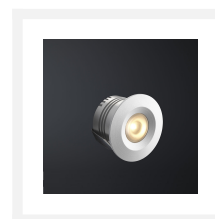

## Cree LED pergola spot encastrable Sevilla ab | blanc chaud | lot de 6, 8, 10 ou 12 pièces

## Description courte

---

Ce kit AB avec spots encastrés Cree LED série Sevilla est spécialement conçu pour les vérandas. Vous pouvez donc utiliser cet ensemble pour les vérandas en aluminium et en bois. Le set Sevilla AB se compose de 6, 8, 10 ou 12 spots encastrables LED 3 watts graduables, y compris un transformateur parallèle avec connecteur et une télécommande Hamulight. Ce set convient aux vérandas en bois et en aluminium.

## Description

---

Ce kit AB avec spots encastrés Cree LED série Sevilla est spécialement conçu pour les vérandas. Vous pouvez donc utiliser cet ensemble pour les vérandas en aluminium et en bois. Le set Sevilla AB se compose de 6, 8, 10 ou 12 spots encastrables LED 3 watts graduables, y compris un transformateur parallèle avec connecteur et une télécommande Hamulight. Ce set convient aux vérandas en bois et en aluminium.