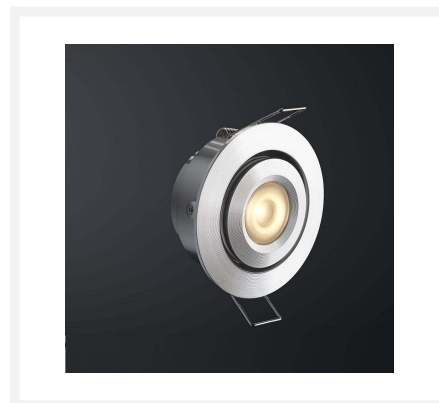

Cree LED spot encastrable Toledo bas | inclinable | blanc chaud | lot de 4, 6, 8, 10 ou 12 pièces

Product Images

Description courte

Ce kit BAS avec spots encastrés à LED Cree de la série Toledo est spécialement conçu pour les vérandas. Le kit BAS Toledo est disponible avec 4, 6, 8, 10 ou 12 downlights LED (3 watts) avec transformateur LED de série et connecteur. Les spots encastrés sont graduables et inclinables. Ce kit convient aux vérandas en bois et en aluminium.

Description

Ce kit BAS avec spots encastrés à LED Cree de la série Toledo est spécialement conçu pour les vérandas. Le kit BAS Toledo est disponible avec 4, 6, 8, 10 ou 12 downlights LED (3 watts) avec transformateur LED de série et connecteur. Les spots encastrés sont graduables et inclinables. Ce kit convient aux vérandas en bois et en aluminium.

Informations complémentaires

| | |
|------------------------------------|--|
| Numéro d'article | LIBS2020 |
| EAN code | 7435124515599 |
| Marque | Hamulight |
| LED puce | Cree |
| Couleur spot | Aluminium |
| Convient pour | Intérieur et extérieur |
| Convient pour combiner avec | Un interrupteur, un variateur rotatif à LED Atlas, un variateur à pression à LED Novex, une télécommande Moon, l'application Hamulight |
| Également compatible avec | Google Home, Amazon Alexa et KlikAanKlikUit |
| Consommation | 3 watts |
| Tension d'entrée | 230V AC |
| Couleur claire | Blanc chaud (2700K) |
| Lumen par LED (lentille incluse) | 155 lm |
| Indice de rendu des couleurs (CRI) | >92 |
| Angle d'éclairage | 45 Degrés |
| Dimmable | Oui |
| Inclinable | Oui |
| Câblage par LED | 500 cm |
| Transformateur nécessaire ? | Oui (livré en standard) |
| Dimensions du transformateur | 120 x 45 x 20 mm (avec connecteur à 6-trous) - 165 x 40 x 30 mm (avec connecteur à 12-trous) |
| Circuit | Série |
| Diamètre | 50 mm |
| Hauteur | 36 mm |
| Taille du trou | 42 mm |
| Matériau | Aluminium |
| IP Cote | Spots: IP44, Trafo: IP44 |
| Label de qualité | CE, Rohs |