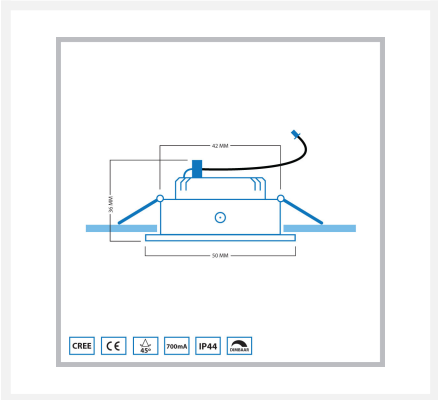

Cree LED pergola spot encastrable Toledo los | inclinable | blanc chaud | 3 watts

Product Images

Description courte

Ce spot libre de la série Toledo complète votre ensemble de véranda Toledo actuel.

Description

Ce spot libre de la série Toledo complète votre ensemble de véranda Toledo actuel.

Informations complémentaires

Numéro d'article	L2030
EAN code	7435124523501
Marque	Hamulight
LED puce	Cree
Couleur spot	Aluminium
Convient pour	Intérieur et extérieur
Consommation	3 watts
Tension d'entrée	700mA
Couleur claire	Blanc chaud (2700K)
Lumen par LED (lentille incluse)	138 lm
Angle d'éclairage	45 Degrés
Dimmable	Oui
Inclinable	Oui
Câblage par LED	500 cm
Transformateur nécessaire ?	Oui
Diamètre	50 mm
Hauteur	36 mm
Taille du trou	42 mm
Matériau	Aluminium
IP Cote	IP44
Label de qualité	CE, Rohs
Garantie	3 ans