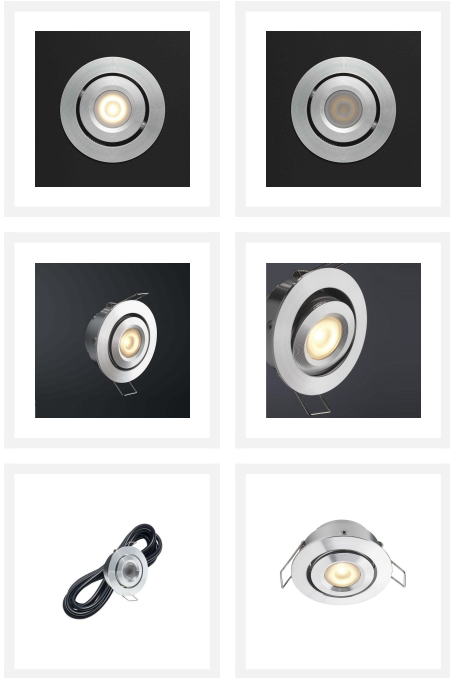

Cree LED pergola spot encastrable Toledo los | inclinable | blanc chaud | 3 watts

Product Images

Description courte

Ce spot libre de la série Toledo complète votre ensemble de véranda Toledo actuel.

Description

Ce spot libre de la série Toledo complète votre ensemble de véranda Toledo actuel.

Informations complémentaires

Numéro d'article	L2030
EAN code	7435124523501
Marque	Hamulight
LED puce	Cree
Couleur spot	Aluminium
Convient pour	Intérieur et extérieur
Consommation	3 watts
Tension d'entrée	700mA
Couleur claire	Blanc chaud (2700K)
Lumen par LED (lentille incluse)	138 lm
Angle d'éclairage	45 Degrés
Dimmable	Oui
Inclinable	Oui
Câblage par LED	500 cm
Transformateur nécessaire ?	Oui
Diamètre	50 mm
Hauteur	36 mm
Taille du trou	42 mm
Matériau	Aluminium
IP Cote	IP44
Label de qualité	CE, Rohs
Garantie	3 ans