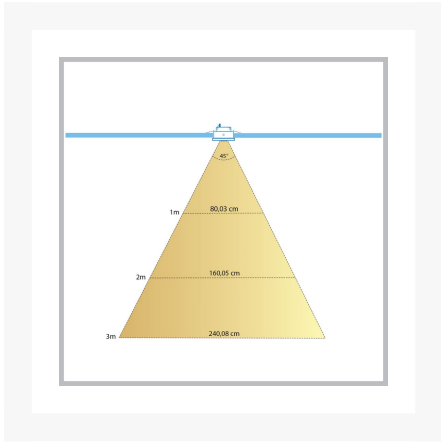

Cree LED pergola spot encastrable Toledo los | inclinable | blanc chaud | 3 watts

Product Images

Description courte

Ce spot libre de la série Toledo complète votre ensemble de véranda Toledo actuel.

Description

Ce spot libre de la série Toledo complète votre ensemble de véranda Toledo actuel.

Informations complémentaires

Numéro d'article	L2030
EAN code	7435124523501
Marque	Hamulight
LED puce	Cree
Couleur spot	Aluminium
Convient pour	Intérieur et extérieur
Consommation	3 watts
Tension d'entrée	700mA
Couleur claire	Blanc chaud (2700K)
Lumen par LED (lentille incluse)	138 lm
Angle d'éclairage	45 Degrés
Dimmable	Oui
Inclinable	Oui
Câblage par LED	500 cm
Transformateur nécessaire ?	Oui
Diamètre	50 mm
Hauteur	36 mm
Taille du trou	42 mm
Matériau	Aluminium
IP Cote	IP44
Label de qualité	CE, Rohs
Garantie	3 ans