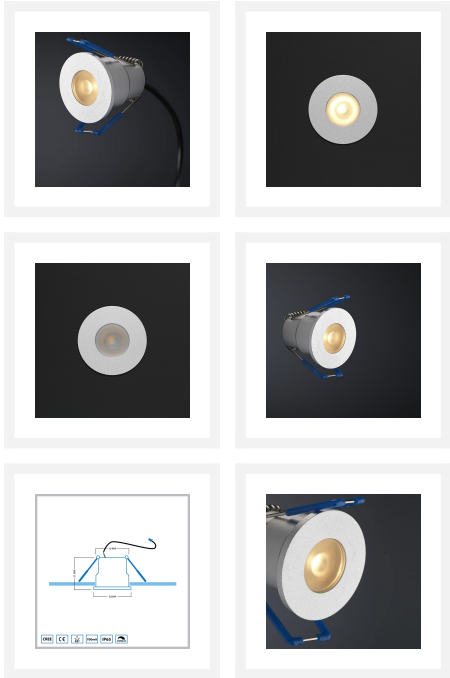

Cree LED pergola spot encastrable Valencia los | blanc chaud | 3 watts

Product Images

Description courte

Ce spot libre de la série Valencia est un complément à votre ensemble de véranda Valencia actuel.

Description

Ce spot libre de la série Valencia est un complément à votre ensemble de véranda Valencia actuel.

Informations complémentaires

Numéro d'article	L2029
EAN code	7435124522597
Marque	Hamulight
LED puce	Cree
Couleur spot	Aluminium
Convient pour	Intérieur et extérieur
Consommation	3 watts
Tension d'entrée	700mA
Couleur claire	Blanc chaud (2700K)
Lumen par LED (lentille incluse)	155 lm
Indice de rendu des couleurs (CRI)	>92
Angle d'éclairage	45 Degrés
Dimmable	Oui
Inclinable	Non
Câblage par LED	500 cm
Transformateur nécessaire ?	Oui
Diamètre	36 mm
Hauteur	37 mm
Taille du trou	30 mm
Matériau	Aluminium
IP Cote	IP65
Label de qualité	CE, Rohs
Garantie	3 ans