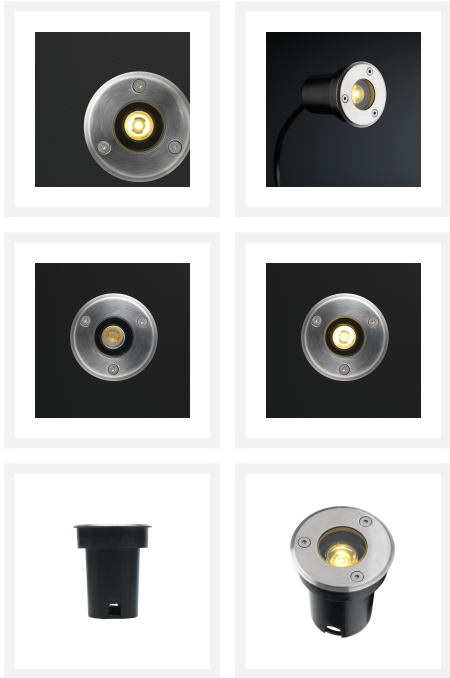

Bridgelux LED grondspot | warmwit | 1 watt

Product Images

Description courte

De Bridgelux LED grondspot verbruikt 1 watt en is daarmee geschikt om struiken, bomen of objecten tot 1 meter mee te verlichten. Ook looppaden en oprits kun je goed verlichten met deze grondspot. De werkspanning van deze spot is 230 volt.

Description

Deze Bridgelux LED grondspot is een echte sfeermaker. Met zijn verbruik van 1 watt verlicht deze grondspot een struik, boom of object van 1 meter hoogte. De lagere wattage (1 watt) zorgt ervoor dat je met de Bridgelux grondspot ook looppaden en oprits goed kunt verlichten. Deze grondspot heeft een IP-waarde van 67 (IP-67) en is daarmee weersbestendig. De spot is namelijk stofdicht en beschermd tegen spat- en spuitwater. De grondspot is gemaakt van roestvrijstaal en de behuizing is voorzien van een inkeping, zodat de kabel niet wordt platgedrukt in de grond. Met het warmwitte licht (3000k) creëert deze spot een gezellige sfeer in jouw tuin. De lichthoek van de spot is 45°.

Je dient de Bridgelux grondspot aan te sluiten op 230 volt. Aan de grondspot zit een 3-aderige kabel van 1,40 meter lang. Deze dien je rechtstreeks op een 230 volt stroomkabel aan de sluiten. Dit kun je doen met onze waterdichte kabelverbinders. Deze zijn verkrijgbaar in T en I-vorm. De kabelverbinders kun je apart bestellen via onze webshop. Wil je deze grondspot slimmer maken? Dat kan met een schemerschakelaar en bewegingsmelder. Beide zijn verkrijgbaar op onze webshop.