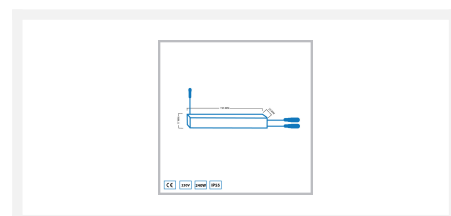

## Somfy io LED récepteur | pergola | homme/femme | 240 watts | 24 volts

## Description courte

---

Ce récepteur Somfy IO LED permet de faire communiquer les bandes LED Avila et Denia avec Somfy IO et de contrôler les bandes avec la télécommande Somfy IO Situo 5 variable A/M io Pure II.

## Description

---

Ce récepteur Somfy IO LED permet de faire communiquer les bandes LED Avila et Denia avec Somfy IO et de contrôler les bandes avec la télécommande Somfy IO Situo 5 variable A/M io Pure II.