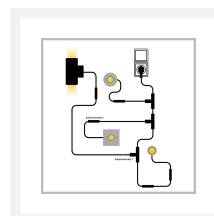

## Connecteur de câble I | étanche | 2-3 noyaux

## Description courte

---

Ce connecteur de câble étanche en forme de I permet de raccorder 2 ou 3 câbles de 230 volts. Ce connecteur de câble convient donc parfaitement pour le jardin. L'épaisseur du câble doit être de 5 à 10 mm.

## Description

---

Ce connecteur de câble étanche en forme de I permet de raccorder 2 ou 3 câbles de 230 volts. Ce connecteur de câble convient donc parfaitement pour le jardin. L'épaisseur du câble doit être de 5 à 10 mm.

## Informations complémentaires

---

Numéro d'article	L2003
EAN code	7435124520517
Marque	Hamulight
Convient pour	Intérieur et extérieur
Convient pour combiner avec	230 volt tuinverlichting
Longueur	90 mm
Largeur	20 mm
Hauteur	30 mm
IP Cote	IP67
Label de qualité	CE, Rohs
Garantie	3 ans