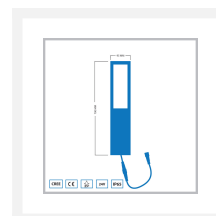

Cree LED lampadaire extérieur Gondomar | blanc chaud | 2 x 2 watts | 24 volts

Product Images

Description courte

Le lampadaire Cree LED Gondomar convient à l'éclairage d'une allée ou d'une voie d'accès. Mais vous pouvez également utiliser cette lampe pour éclairer des plantes. Ce lampadaire comporte 2 spots de 2 watts chacun. Le lampadaire Gondomar fait partie de notre système d'éclairage de jardin 24 volts.

Description

Le lampadaire Cree LED Gondomar convient à l'éclairage d'une allée ou d'une voie d'accès. Mais vous pouvez également utiliser cette lampe pour éclairer des plantes. Ce lampadaire comporte 2 spots de 2 watts chacun. Le lampadaire Gondomar fait partie de notre système d'éclairage de jardin 24 volts.

Informations complémentaires

EAN code	7435124533500
Numéro d'article	L2202
Marque	Hamulight
Convient pour	Extérieur
Consommation	2x2 watts
Tension d'entrée	24V DC
LED puce	Cree
Dimmable	Non
Couleur claire	Blanc chaud (2700K)
Lumen par LED (lentille incluse)	300 lm
Indice de rendu des couleurs (CRI)	>92
Angle d'éclairage	25 Degrés
Câblage par LED	100 cm
Transformateur nécessaire ?	Oui
Longueur	50 mm
Largeur	95 mm
Hauteur	700 mm
Matériau	Aluminium
IP Cote	IP65
Label de qualité	CE, Rohs
Garantie	5 ans
Couleur spot	Aluminium
Label énergétique vieux	A++
Label énergétique nouveau	G