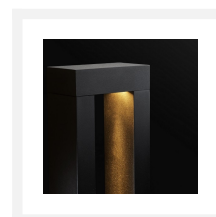

Cree LED lampadaire extérieur Gondomar | blanc chaud | 2 x 2 watts | 24 volts

Product Images

Description courte

Le lampadaire Cree LED Gondomar convient à l'éclairage d'une allée ou d'une voie d'accès. Mais vous pouvez également utiliser cette lampe pour éclairer des plantes. Ce lampadaire comporte 2 spots de 2 watts chacun. Le lampadaire Gondomar fait partie de notre système d'éclairage de jardin 24 volts.

Description

Le lampadaire Cree LED Gondomar convient à l'éclairage d'une allée ou d'une voie d'accès. Mais vous pouvez également utiliser cette lampe pour éclairer des plantes. Ce lampadaire comporte 2 spots de 2 watts chacun. Le lampadaire Gondomar fait partie de notre système d'éclairage de jardin 24 volts.

Informations complémentaires

EAN code	7435124533500
Numéro d'article	L2202
Marque	Hamulight
Convient pour	Extérieur
Consommation	2x2 watts
Tension d'entrée	24V DC
LED puce	Cree
Dimmable	Non
Couleur claire	Blanc chaud (2700K)
Lumen par LED (lentille incluse)	300 lm
Indice de rendu des couleurs (CRI)	>92
Angle d'éclairage	25 Degrés
Câblage par LED	100 cm
Transformateur nécessaire ?	Oui
Longueur	50 mm
Largeur	95 mm
Hauteur	700 mm
Matériau	Aluminium
IP Cote	IP65
Label de qualité	CE, Rohs
Garantie	5 ans
Couleur spot	Aluminium
Label énergétique vieux	A++
Label énergétique nouveau	G