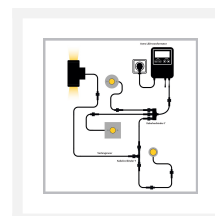

Cree LED lampadaire extérieur Gondomar | blanc chaud | 2 x 2 watts | 24 volts

Product Images

Description courte

Le lampadaire Cree LED Gondomar convient à l'éclairage d'une allée ou d'une voie d'accès. Mais vous pouvez également utiliser cette lampe pour éclairer des plantes. Ce lampadaire comporte 2 spots de 2 watts chacun. Le lampadaire Gondomar fait partie de notre système d'éclairage de jardin 24 volts.

Description

Le lampadaire Cree LED Gondomar convient à l'éclairage d'une allée ou d'une voie d'accès. Mais vous pouvez également utiliser cette lampe pour éclairer des plantes. Ce lampadaire comporte 2 spots de 2 watts chacun. Le lampadaire Gondomar fait partie de notre système d'éclairage de jardin 24 volts.

Informations complémentaires

EAN code	7435124533500
Numéro d'article	L2202
Marque	Hamulight
Convient pour	Extérieur
Consommation	2x2 watts
Tension d'entrée	24V DC
LED puce	Cree
Dimmable	Non
Couleur claire	Blanc chaud (2700K)
Lumen par LED (lentille incluse)	300 lm
Indice de rendu des couleurs (CRI)	>92
Angle d'éclairage	25 Degrés
Câblage par LED	100 cm
Transformateur nécessaire ?	Oui
Longueur	50 mm
Largeur	95 mm
Hauteur	700 mm
Matériau	Aluminium
IP Cote	IP65
Label de qualité	CE, Rohs
Garantie	5 ans
Couleur spot	Aluminium
Label énergétique vieux	A++
Label énergétique nouveau	G