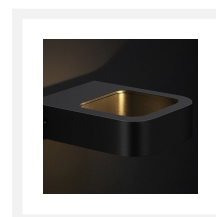

Cree LED applique extérieur Vizela | blanc chaud | 7 watts

Product Images

Description courte

Cette élégante applique LED Cree Vizela peut être montée contre un mur, une cloison ou une clôture. La lampe murale a une consommation électrique de 7 watts. La tension de fonctionnement de cette lampe est de 230 volts.

Description

Cette élégante applique LED Cree Vizela peut être montée contre un mur, une cloison ou une clôture. La lampe murale a une consommation électrique de 7 watts. La tension de fonctionnement de cette lampe est de 230 volts.

Informations complémentaires

EAN code	8721122621240
Numéro d'article	L2201
Marque	Hamulight
Convient pour	Extérieur
Consommation	7 watts
Tension d'entrée	230V AC
LED puce	Cree
Dimmable	Non
Couleur claire	Blanc chaud (2700K)
Lumen par LED (lentille incluse)	270 lm
Indice de rendu des couleurs (CRI)	>92
Angle d'éclairage	120 Degrés
Câblage par LED	100 cm
Transformateur nécessaire ?	Non
Longueur	160 mm
Largeur	120 mm
Hauteur	40 mm
Matériau	Aluminium
IP Cote	IP65
Label de qualité	CE, Rohs
Garantie	5 ans
Couleur spot	Aluminium
Label énergétique vieux	A++
Label énergétique nouveau	G