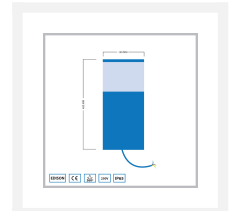

## Edison LED lampadaire extérieur Tavira | blanc chaud | 6,5 watts

## Description courte

---

Avec sa consommation économe en énergie de 6,5 watts, le lampadaire Edison LED Tavira convient à l'éclairage de votre entrée ou d'une allée. Vous pouvez également utiliser cette lampe pour éclairer des plantes et peut-être avez-vous une autre bonne idée pour utiliser cette lampe élégante. Cette lampe a un angle d'éclairage de 360° et fonctionne sur 230 volts.

## Description

---

Avec sa consommation économe en énergie de 6,5 watts, le lampadaire Edison LED Tavira convient à l'éclairage de votre entrée ou d'une allée. Vous pouvez également utiliser cette lampe pour éclairer des plantes et peut-être avez-vous une autre bonne idée pour utiliser cette lampe élégante. Cette lampe a un angle d'éclairage de 360° et fonctionne sur 230 volts.

## Informations complémentaires

---

EAN code	8721122621202
Numéro d'article	L2200
Marque	Hamulight
Convient pour	Extérieur
Consommation	6,5 watts
Tension d'entrée	230V AC
LED puce	Edison
Dimmable	Non
Couleur claire	Blanc chaud (2700K)
Lumen par LED (lentille incluse)	500 lm
Indice de rendu des couleurs (CRI)	>92
Angle d'éclairage	360 Degrés
Câblage par LED	100 cm
Transformateur nécessaire ?	Non
Diamètre	140 mm
Hauteur	400 mm
IP Cote	IP65
Label de qualité	CE, Rohs
Garantie	5 ans
Couleur spot	Aluminium
Label énergétique vieux	A++
Label énergétique nouveau	G