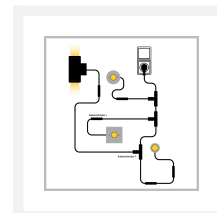

## Description courte

---

Avec sa consommation économe en énergie de 6,5 watts, le lampadaire Edison LED Tavira convient à l'éclairage de votre entrée ou d'une allée. Vous pouvez également utiliser cette lampe pour éclairer des plantes et peut-être avez-vous une autre bonne idée pour utiliser cette lampe élégante. Cette lampe a un angle d'éclairage de 360° et fonctionne sur 230 volts.

## Description

---

Avec sa consommation économe en énergie de 6,5 watts, le lampadaire Edison LED Tavira convient à l'éclairage de votre entrée ou d'une allée. Vous pouvez également utiliser cette lampe pour éclairer des plantes et peut-être avez-vous une autre bonne idée pour utiliser cette lampe élégante. Cette lampe a un angle d'éclairage de 360° et fonctionne sur 230 volts.

## Informations complémentaires

---

EAN code	8721122621202
Numéro d'article	L2200
Marque	Hamulight
Convient pour	Extérieur
Consommation	6,5 watts
Tension d'entrée	230V AC
LED puce	Edison
Dimmable	Non
Couleur claire	Blanc chaud (2700K)
Lumen par LED (lentille incluse)	500 lm
Indice de rendu des couleurs (CRI)	>92
Angle d'éclairage	360 Degrés
Câblage par LED	100 cm
Transformateur nécessaire ?	Non
Diamètre	140 mm
Hauteur	400 mm
IP Cote	IP65
Label de qualité	CE, Rohs
Garantie	5 ans
Couleur spot	Aluminium
Label énergétique vieux	A++
Label énergétique nouveau	G