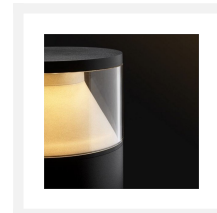

## Edison LED lampadaire extérieur Tavira | blanc chaud | 6,5 watts

## Description courte

---

Avec sa consommation économe en énergie de 6,5 watts, le lampadaire Edison LED Tavira convient à l'éclairage de votre entrée ou d'une allée. Vous pouvez également utiliser cette lampe pour éclairer des plantes et peut-être avez-vous une autre bonne idée pour utiliser cette lampe élégante. Cette lampe a un angle d'éclairage de 360° et fonctionne sur 230 volts.

## Description

---

Avec sa consommation économe en énergie de 6,5 watts, le lampadaire Edison LED Tavira convient à l'éclairage de votre entrée ou d'une allée. Vous pouvez également utiliser cette lampe pour éclairer des plantes et peut-être avez-vous une autre bonne idée pour utiliser cette lampe élégante. Cette lampe a un angle d'éclairage de 360° et fonctionne sur 230 volts.