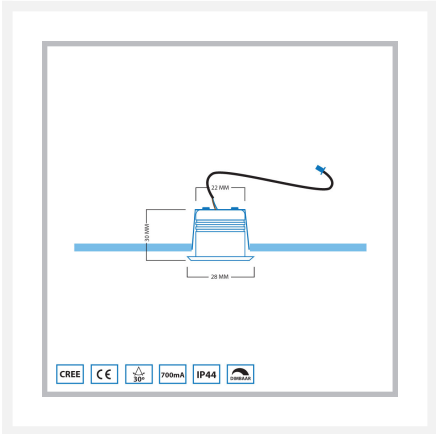

Cree LED pergola spot encastrable Marbella los | blanc chaud | 3 watts

Product Images