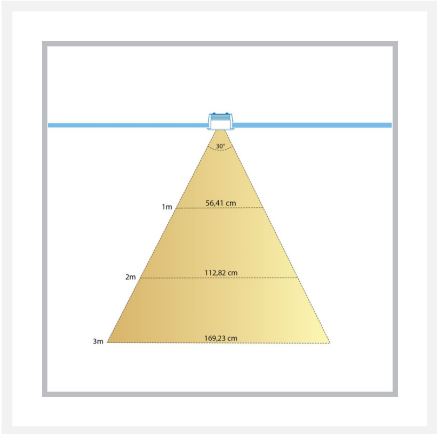

Cree LED pergola spot encastrable Marbella los | blanc chaud | 3 watts

Product Images