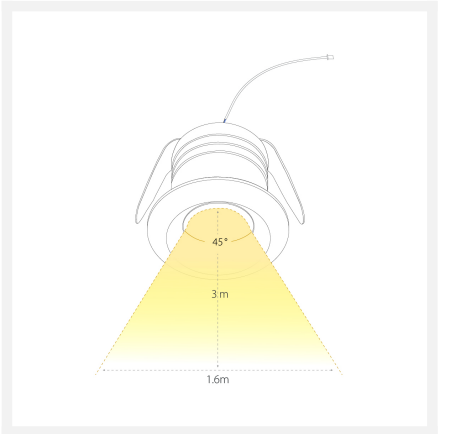

Cree LED pergola spot encastrable Marbella los | blanc chaud | 3 watts

Product Images

Description courte

Ce spot de la série Marbella complète votre ensemble de véranda Marbella actuel.

Description

Ce spot de la série Marbella complète votre ensemble de véranda Marbella actuel.

Informations complémentaires

Numéro d'article	L2195
EAN code	7435124518538
Marque	Hamulight
LED puce	Cree
Couleur spot	Aluminium
Convient pour	Intérieur et extérieur
Consommation	3 watts
Tension d'entrée	700mA
Couleur claire	Blanc chaud (2700K)
Lumen par LED (lentille incluse)	155 lm
Indice de rendu des couleurs (CRI)	>92
Angle d'éclairage	45 Degrés
Dimmable	Oui
Inclinable	Non
Câblage par LED	500 cm
Transformateur nécessaire ?	Oui
Diamètre	28 mm
Hauteur	30 mm
Taille du trou	22 mm
Matériau	Aluminium
IP Cote	IP44
Label de qualité	CE, Rohs
Garantie	3 ans