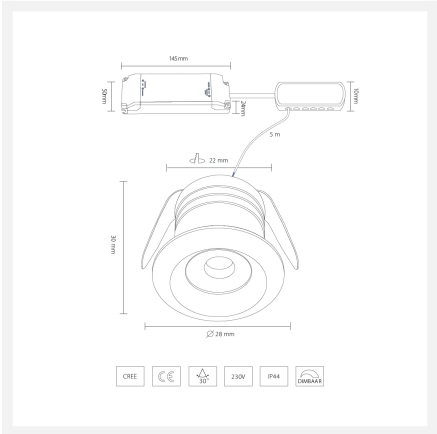

Cree LED pergola spot encastrable Marbella los | blanc chaud | 3 watts

Product Images

Description courte

Ce spot de la série Marbella complète votre ensemble de véranda Marbella actuel.

Description

Ce spot de la série Marbella complète votre ensemble de véranda Marbella actuel.

Informations complémentaires

Numéro d'article	L2195
EAN code	7435124518538
Marque	Hamulight
LED puce	Cree
Couleur spot	Aluminium
Convient pour	Intérieur et extérieur
Consommation	3 watts
Tension d'entrée	700mA
Couleur claire	Blanc chaud (2700K)
Lumen par LED (lentille incluse)	155 lm
Indice de rendu des couleurs (CRI)	>92
Angle d'éclairage	45 Degrés
Dimmable	Oui
Inclinable	Non
Câblage par LED	500 cm
Transformateur nécessaire ?	Oui
Diamètre	28 mm
Hauteur	30 mm
Taille du trou	22 mm
Matériau	Aluminium
IP Cote	IP44
Label de qualité	CE, Rohs
Garantie	3 ans