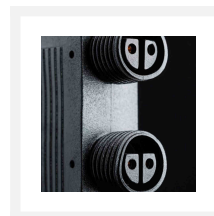

Connecteur de câble Y | étanche | 24 volts

Product Images

Description courte

Ce connecteur de câble étanche en forme de Y est un connecteur de câble approprié pour connecter vos câbles d'éclairage de jardin de 24 volts.

Description

Ce connecteur de câble étanche en forme de Y est un connecteur de câble approprié pour connecter vos câbles d'éclairage de jardin de 24 volts.

Informations complémentaires

Numéro d'article	L2193
EAN code	7435124545503
Marque	Hamulight
Convient pour	Extérieur
Convient pour combiner avec	Éclairage de jardin 24 volts
Longueur	200 mm
Largeur	20 mm
Hauteur	76 mm
IP Cote	IP67
Label de qualité	CE, Rohs
Garantie	3 ans