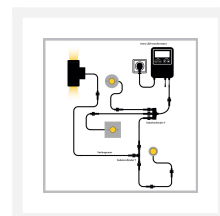

## Connecteur de câble T | étanche | 24 volts

## Description courte

---

Ce connecteur de câble étanche en forme de T est un connecteur de câble approprié pour connecter vos câbles d'éclairage de jardin de 24 volts.

## Description

---

Ce connecteur de câble étanche en forme de T est un connecteur de câble approprié pour connecter vos câbles d'éclairage de jardin de 24 volts.

## Informations complémentaires

---

Numéro d'article	L2192
EAN code	7435124544599
Marque	Hamulight
Convient pour	Extérieur
Convient pour combiner avec	Éclairage de jardin 24 volts
Longueur	100 mm
Largeur	20 mm
Hauteur	30 mm
IP Cote	IP67
LED puce	NA
Label de qualité	CE, Rohs
Garantie	3 ans