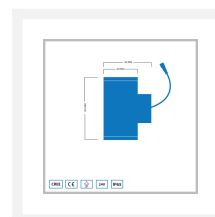

Cree LED applique extérieur Evora | blanc chaud | 3 watts | haut de bas | 24 volts

Product Images

Description courte

L'applique murale à LED Cree Evora convient pour un montage contre un mur, une paroi ou une clôture. L'applique dispose d'un spot d'une consommation de 3 watts. Vous pouvez décider si le spot brille vers le haut ou vers le bas. Cette applique Evora fonctionne sur 24 volts et fait donc partie de notre système d'éclairage de jardin 24 volts.

Description

L'applique murale à LED Cree Evora convient pour un montage contre un mur, une paroi ou une clôture. L'applique dispose d'un spot d'une consommation de 3 watts. Vous pouvez décider si le spot brille vers le haut ou vers le bas. Cette applique Evora fonctionne sur 24 volts et fait donc partie de notre système d'éclairage de jardin 24 volts.

Informations complémentaires

EAN code	7435124544520
Numéro d'article	L2189
Marque	Hamulight
Convient pour	Extérieur
Consommation	3 watts
Tension d'entrée	24V DC
LED puce	Cree
Dimmable	Non
Couleur claire	Blanc chaud (2700K)
Lumen par LED (lentille incluse)	90 lm
Indice de rendu des couleurs (CRI)	>92
Angle d'éclairage	3 Degrés
Câblage par LED	100 cm
Transformateur nécessaire ?	Oui
Diamètre	60 mm
Largeur	80 mm
Hauteur	130 mm
Matériau	Aluminium
IP Cote	IP65
Label de qualité	CE, Rohs
Garantie	5 ans
Label énergétique vieux	A++
Label énergétique nouveau	G