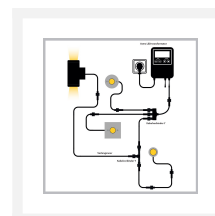

Cree LED applique extérieur Evora | blanc chaud | 3 watts | haut de bas | 24 volts

Product Images

Description courte

L'applique murale à LED Cree Evora convient pour un montage contre un mur, une paroi ou une clôture. L'applique dispose d'un spot d'une consommation de 3 watts. Vous pouvez décider si le spot brille vers le haut ou vers le bas. Cette applique Evora fonctionne sur 24 volts et fait donc partie de notre système d'éclairage de jardin 24 volts.

Description

L'applique murale à LED Cree Evora convient pour un montage contre un mur, une paroi ou une clôture. L'applique dispose d'un spot d'une consommation de 3 watts. Vous pouvez décider si le spot brille vers le haut ou vers le bas. Cette applique Evora fonctionne sur 24 volts et fait donc partie de notre système d'éclairage de jardin 24 volts.

Informations complémentaires

EAN code	7435124544520
Numéro d'article	L2189
Marque	Hamulight
Convient pour	Extérieur
Consommation	3 watts
Tension d'entrée	24V DC
LED puce	Cree
Dimmable	Non
Couleur claire	Blanc chaud (2700K)
Lumen par LED (lentille incluse)	90 lm
Indice de rendu des couleurs (CRI)	>92
Angle d'éclairage	3 Degrés
Câblage par LED	100 cm
Transformateur nécessaire ?	Oui
Diamètre	60 mm
Largeur	80 mm
Hauteur	130 mm
Matériau	Aluminium
IP Cote	IP65
Label de qualité	CE, Rohs
Garantie	5 ans
Label énergétique vieux	A++
Label énergétique nouveau	G