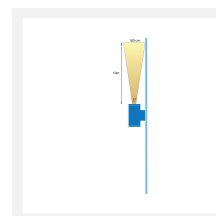

Cree LED applique extérieur Evora | blanc chaud | 3 watts | haut de bas | 24 volts

Product Images

Description courte

L'applique murale à LED Cree Evora convient pour un montage contre un mur, une paroi ou une clôture. L'applique dispose d'un spot d'une consommation de 3 watts. Vous pouvez décider si le spot brille vers le haut ou vers le bas. Cette applique Evora fonctionne sur 24 volts et fait donc partie de notre système d'éclairage de jardin 24 volts.

Description

L'applique murale à LED Cree Evora convient pour un montage contre un mur, une paroi ou une clôture. L'applique dispose d'un spot d'une consommation de 3 watts. Vous pouvez décider si le spot brille vers le haut ou vers le bas. Cette applique Evora fonctionne sur 24 volts et fait donc partie de notre système d'éclairage de jardin 24 volts.

Informations complémentaires

EAN code	7435124544520
Numéro d'article	L2189
Marque	Hamulight
Convient pour	Extérieur
Consommation	3 watts
Tension d'entrée	24V DC
LED puce	Cree
Dimmable	Non
Couleur claire	Blanc chaud (2700K)
Lumen par LED (lentille incluse)	90 lm
Indice de rendu des couleurs (CRI)	>92
Angle d'éclairage	3 Degrés
Câblage par LED	100 cm
Transformateur nécessaire ?	Oui
Diamètre	60 mm
Largeur	80 mm
Hauteur	130 mm
Matériau	Aluminium
IP Cote	IP65
Label de qualité	CE, Rohs
Garantie	5 ans
Label énergétique vieux	A++
Label énergétique nouveau	G