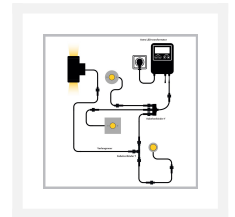

Cree LED applique extérieur Ovar | blanc chaud | 2 x 2 watts | haut & bas | 24 volts

Product Images

Description courte

L'applique murale à LED Cree Ovar convient pour un montage contre un mur, une paroi ou une clôture. L'applique comprend 2 spots à lumière blanc chaud de 2 watts chacun. Un spot éclaire vers le haut et l'autre vers le bas. Cette applique fonctionne sur 24 volts et fait donc partie de notre système d'éclairage de jardin 24 volts.

Description

L'applique murale à LED Cree Ovar convient pour un montage contre un mur, une paroi ou une clôture. L'applique comprend 2 spots à lumière blanc chaud de 2 watts chacun. Un spot éclaire vers le haut et l'autre vers le bas. Cette applique fonctionne sur 24 volts et fait donc partie de notre système d'éclairage de jardin 24 volts.

Informations complémentaires

EAN code	7435124544513
Numéro d'article	L2188
Marque	Hamulight
Convient pour	Extérieur
Consommation	2x2 watts
Tension d'entrée	24V DC
LED puce	Cree
Dimmable	Non
Couleur claire	Blanc chaud (2700K)
Lumen par LED (lentille incluse)	175 lm
Indice de rendu des couleurs (CRI)	>92
Angle d'éclairage	3 Degrés
Câblage par LED	100 cm
Transformateur nécessaire ?	Oui
Diamètre	60 mm
Largeur	80 mm
Hauteur	130 mm
Matériau	Aluminium
IP Cote	IP65
Label de qualité	CE, Rohs
Garantie	5 ans
Label énergétique vieux	A++
Label énergétique nouveau	G