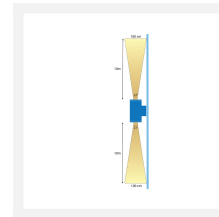

Cree LED applique extérieur Ovar | blanc chaud | 2 x 2 watts | haut & bas | 24 volts

Product Images

Description courte

L'applique murale à LED Cree Ovar convient pour un montage contre un mur, une paroi ou une clôture. L'applique comprend 2 spots à lumière blanc chaud de 2 watts chacun. Un spot éclaire vers le haut et l'autre vers le bas. Cette applique fonctionne sur 24 volts et fait donc partie de notre système d'éclairage de jardin 24 volts.

Description

L'applique murale à LED Cree Ovar convient pour un montage contre un mur, une paroi ou une clôture. L'applique comprend 2 spots à lumière blanc chaud de 2 watts chacun. Un spot éclaire vers le haut et l'autre vers le bas. Cette applique fonctionne sur 24 volts et fait donc partie de notre système d'éclairage de jardin 24 volts.

Informations complémentaires

EAN code	7435124544513
Numéro d'article	L2188
Marque	Hamulight
Convient pour	Extérieur
Consommation	2x2 watts
Tension d'entrée	24V DC
LED puce	Cree
Dimmable	Non
Couleur claire	Blanc chaud (2700K)
Lumen par LED (lentille incluse)	175 lm
Indice de rendu des couleurs (CRI)	>92
Angle d'éclairage	3 Degrés
Câblage par LED	100 cm
Transformateur nécessaire ?	Oui
Diamètre	60 mm
Largeur	80 mm
Hauteur	130 mm
Matériau	Aluminium
IP Cote	IP65
Label de qualité	CE, Rohs
Garantie	5 ans
Label énergétique vieux	A++
Label énergétique nouveau	G