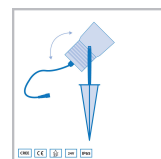

Cree LED spot piquer extérieur Lagos | blanc chaud | 10 watts | inclinable | 24 volts

Product Images

Description courte

Le spot LED Cree Lagos ne consomme que 10 watts et convient parfaitement à l'éclairage d'objets, d'arbres et de buissons à une hauteur de 7 à 10 mètres. Le spot Lagos permet également d'éclairer une façade jusqu'à 10 mètres de haut. Ce spot fonctionne sur 24 volts et fait donc partie de notre système d'éclairage de jardin 24 volts.

Description

Le spot LED Cree Lagos ne consomme que 10 watts et convient parfaitement à l'éclairage d'objets, d'arbres et de buissons à une hauteur de 7 à 10 mètres. Le spot Lagos permet également d'éclairer une façade jusqu'à 10 mètres de haut. Ce spot fonctionne sur 24 volts et fait donc partie de notre système d'éclairage de jardin 24 volts.

Informations complémentaires

Numéro d'article	L2187
EAN code	7435124544506
Marque	Hamulight
Convient pour	Extérieur
Couleur claire	Blanc chaud (2700K)
Tension d'entrée	24V DC
LED puce	Cree
Consommation	10 watts
Dimmable	Non
Lumen par LED (lentille incluse)	912 lm
Indice de rendu des couleurs (CRI)	>82
Angle d'éclairage	23 Degrés
Diamètre	75 mm
Largeur	130 mm
Hauteur	340 mm
Câblage par LED	100 cm
Transformateur nécessaire ?	Oui
Matériau	Aluminium
IP Cote	IP65
Label de qualité	CE, Rohs
Garantie	5 ans
Label énergétique vieux	A++
Label énergétique nouveau	F