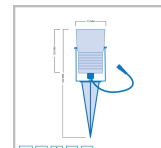

Cree LED spot piquer extérieur Lagos | blanc chaud | 10 watts | inclinable | 24 volts

Product Images

Description courte

Le spot LED Cree Lagos ne consomme que 10 watts et convient parfaitement à l'éclairage d'objets, d'arbres et de buissons à une hauteur de 7 à 10 mètres. Le spot Lagos permet également d'éclairer une façade jusqu'à 10 mètres de haut. Ce spot fonctionne sur 24 volts et fait donc partie de notre système d'éclairage de jardin 24 volts.

Description

Le spot LED Cree Lagos ne consomme que 10 watts et convient parfaitement à l'éclairage d'objets, d'arbres et de buissons à une hauteur de 7 à 10 mètres. Le spot Lagos permet également d'éclairer une façade jusqu'à 10 mètres de haut. Ce spot fonctionne sur 24 volts et fait donc partie de notre système d'éclairage de jardin 24 volts.

Informations complémentaires

Numéro d'article	L2187
EAN code	7435124544506
Marque	Hamulight
Convient pour	Extérieur
Couleur claire	Blanc chaud (2700K)
Tension d'entrée	24V DC
LED puce	Cree
Consommation	10 watts
Dimmable	Non
Lumen par LED (lentille incluse)	912 lm
Indice de rendu des couleurs (CRI)	>82
Angle d'éclairage	23 Degrés
Diamètre	75 mm
Largeur	130 mm
Hauteur	340 mm
Câblage par LED	100 cm
Transformateur nécessaire ?	Oui
Matériau	Aluminium
IP Cote	IP65
Label de qualité	CE, Rohs
Garantie	5 ans
Label énergétique vieux	A++
Label énergétique nouveau	F