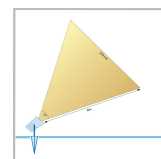

Cree LED spot piquer extérieur Lagos | blanc chaud | 10 watts | inclinable | 24 volts

Product Images

Description courte

Le spot LED Cree Lagos ne consomme que 10 watts et convient parfaitement à l'éclairage d'objets, d'arbres et de buissons à une hauteur de 7 à 10 mètres. Le spot Lagos permet également d'éclairer une façade jusqu'à 10 mètres de haut. Ce spot fonctionne sur 24 volts et fait donc partie de notre système d'éclairage de jardin 24 volts.

Description

Le spot LED Cree Lagos ne consomme que 10 watts et convient parfaitement à l'éclairage d'objets, d'arbres et de buissons à une hauteur de 7 à 10 mètres. Le spot Lagos permet également d'éclairer une façade jusqu'à 10 mètres de haut. Ce spot fonctionne sur 24 volts et fait donc partie de notre système d'éclairage de jardin 24 volts.

Informations complémentaires

Numéro d'article	L2187
EAN code	7435124544506
Marque	Hamulight
Convient pour	Extérieur
Couleur claire	Blanc chaud (2700K)
Tension d'entrée	24V DC
LED puce	Cree
Consommation	10 watts
Dimmable	Non
Lumen par LED (lentille incluse)	912 lm
Indice de rendu des couleurs (CRI)	>82
Angle d'éclairage	23 Degrés
Diamètre	75 mm
Largeur	130 mm
Hauteur	340 mm
Câblage par LED	100 cm
Transformateur nécessaire ?	Oui
Matériau	Aluminium
IP Cote	IP65
Label de qualité	CE, Rohs
Garantie	5 ans
Label énergétique vieux	A++
Label énergétique nouveau	F