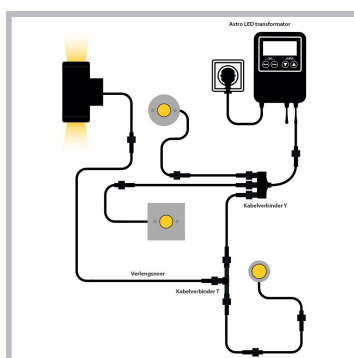

Cree LED spot piquer extérieur Lagos | blanc chaud | 10 watts | inclinable | 24 volts

Product Images

Description courte

Le spot LED Cree Lagos ne consomme que 10 watts et convient parfaitement à l'éclairage d'objets, d'arbres et de buissons à une hauteur de 7 à 10 mètres. Le spot Lagos permet également d'éclairer une façade jusqu'à 10 mètres de haut. Ce spot fonctionne sur 24 volts et fait donc partie de notre système d'éclairage de jardin 24 volts.

Description

Le spot LED Cree Lagos ne consomme que 10 watts et convient parfaitement à l'éclairage d'objets, d'arbres et de buissons à une hauteur de 7 à 10 mètres. Le spot Lagos permet également d'éclairer une façade jusqu'à 10 mètres de haut. Ce spot fonctionne sur 24 volts et fait donc partie de notre système d'éclairage de jardin 24 volts.

Informations complémentaires

Numéro d'article	L2187
EAN code	7435124544506
Marque	Hamulight
Convient pour	Extérieur
Couleur claire	Blanc chaud (2700K)
Tension d'entrée	24V DC
LED puce	Cree
Consommation	10 watts
Dimmable	Non
Lumen par LED (lentille incluse)	912 lm
Indice de rendu des couleurs (CRI)	>82
Angle d'éclairage	23 Degrés
Diamètre	75 mm
Largeur	130 mm
Hauteur	340 mm
Câblage par LED	100 cm
Transformateur nécessaire ?	Oui
Matériau	Aluminium
IP Cote	IP65
Label de qualité	CE, Rohs
Garantie	5 ans
Label énergétique vieux	A++
Label énergétique nouveau	F