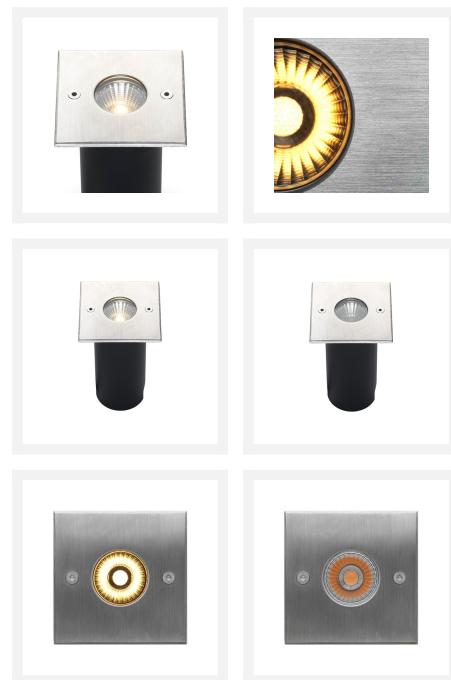

Cree LED spot extérieur encastrable Meda | blanc chaud | 5 watts | carré | 24 volts

Product Images

Description courte

Le spot de sol à LED Cree Meda convient pour éclairer un arbre, un arbuste ou un objet d'une hauteur comprise entre 5 et 7 mètres. Une façade peut également être bien éclairée par ce spot au sol. Le spot Meda consomme 5 watts et fait partie du système d'éclairage de jardin 24 volts.

Description

Le spot de sol à LED Cree Meda convient pour éclairer un arbre, un arbuste ou un objet d'une hauteur comprise entre 5 et 7 mètres. Une façade peut également être bien éclairée par ce spot au sol. Le spot Meda consomme 5 watts et fait partie du système d'éclairage de jardin 24 volts.

Informations complémentaires

| | |
|------------------------------------|---------------------|
| Numéro d'article | L2183 |
| EAN code | 7435124543561 |
| Marque | Hamulight |
| Convient pour | Extérieur |
| Couleur claire | Blanc chaud (2700K) |
| Tension d'entrée | 24V DC |
| LED puce | Cree |
| Consommation | 5 watts |
| Dimmable | Non |
| Lumen par LED (lentille incluse) | 500 lm |
| Indice de rendu des couleurs (CRI) | >82 |
| Angle d'éclairage | 23 Degrés |
| Longueur | 78 mm |
| Largeur | 78 mm |
| Hauteur | 130 mm |
| Taille du trou | 70 mm |
| Câblage par LED | 100 cm |
| Transformateur nécessaire ? | Oui |
| Matériau | Acier inoxydable |
| IP Cote | IP67 |
| IK valeur | IK08 |
| Label de qualité | CE, Rohs |
| Garantie | 5 ans |
| Label énergétique vieux | A++ |
| Label énergétique nouveau | F |