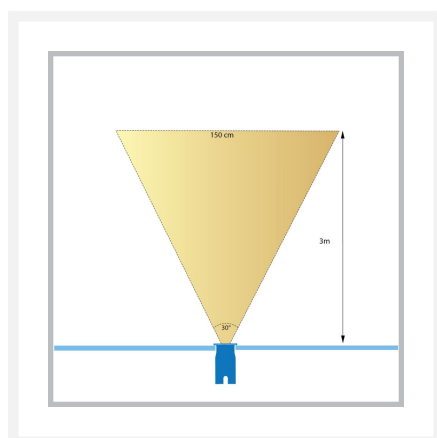

Cree LED spot extérieur encastrable Braga | blanc chaud | 3 watts | carré | 24 volts

Product Images

Description courte

Le spot au sol Cree LED Braga convient pour l'éclairage d'un arbre, d'un arbuste ou d'un objet d'une hauteur comprise entre 2 et 5 mètres. Ce spot au sol est également idéal pour éclairer une façade. Le spot Braga a une consommation économique de 3 watts et fait partie du système d'éclairage de jardin 24 volts.

Description

Le spot au sol Cree LED Braga convient pour l'éclairage d'un arbre, d'un arbuste ou d'un objet d'une hauteur comprise entre 2 et 5 mètres. Ce spot au sol est également idéal pour éclairer une façade. Le spot Braga a une consommation économique de 3 watts et fait partie du système d'éclairage de jardin 24 volts.

Informations complémentaires

Numéro d'article	L2181
EAN code	7435124543547
Marque	Hamulight
Convient pour	Extérieur
Couleur claire	Blanc chaud (2700K)
Tension d'entrée	24V DC
LED puce	Cree
Consommation	3 watts
Dimmable	Non
Lumen par LED (lentille incluse)	145 lm
Indice de rendu des couleurs (CRI)	>82
Angle d'éclairage	30 Degrés
Longueur	50 mm
Largeur	50 mm
Hauteur	95 mm
Taille du trou	43 mm
Câblage par LED	100 cm
Transformateur nécessaire ?	Oui
Matériau	Acier inoxydable
IP Cote	IP67
IK valeur	IK07
Label de qualité	CE, Rohs
Garantie	5 ans
Label énergétique vieux	A++
Label énergétique nouveau	G