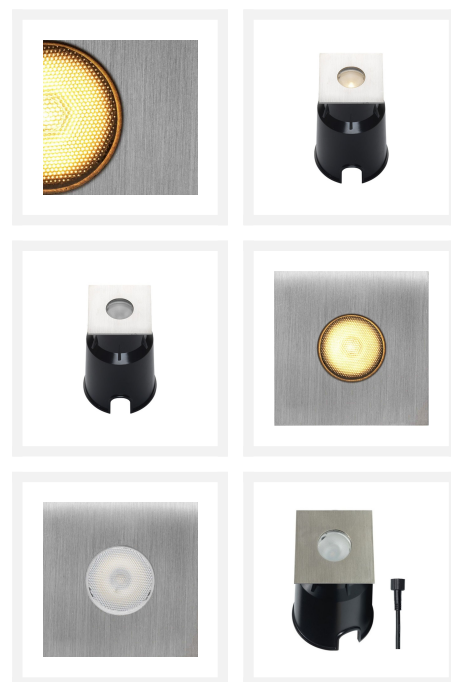

Cree LED spot extérieur encastrable Braga | blanc chaud | 3 watts | carré | 24 volts

Product Images

Description courte

Le spot au sol Cree LED Braga convient pour l'éclairage d'un arbre, d'un arbuste ou d'un objet d'une hauteur comprise entre 2 et 5 mètres. Ce spot au sol est également idéal pour éclairer une façade. Le spot Braga a une consommation économique de 3 watts et fait partie du système d'éclairage de jardin 24 volts.

Description

Le spot au sol Cree LED Braga convient pour l'éclairage d'un arbre, d'un arbuste ou d'un objet d'une hauteur comprise entre 2 et 5 mètres. Ce spot au sol est également idéal pour éclairer une façade. Le spot Braga a une consommation économique de 3 watts et fait partie du système d'éclairage de jardin 24 volts.

Informations complémentaires

Numéro d'article	L2181
EAN code	7435124543547
Marque	Hamulight
Convient pour	Extérieur
Couleur claire	Blanc chaud (2700K)
Tension d'entrée	24V DC
LED puce	Cree
Consommation	3 watts
Dimmable	Non
Lumen par LED (lentille incluse)	145 lm
Indice de rendu des couleurs (CRI)	>82
Angle d'éclairage	30 Degrés
Longueur	50 mm
Largeur	50 mm
Hauteur	95 mm
Taille du trou	43 mm
Câblage par LED	100 cm
Transformateur nécessaire ?	Oui
Matériau	Acier inoxydable
IP Cote	IP67
IK valeur	IK07
Label de qualité	CE, Rohs
Garantie	5 ans
Label énergétique vieux	A++
Label énergétique nouveau	G