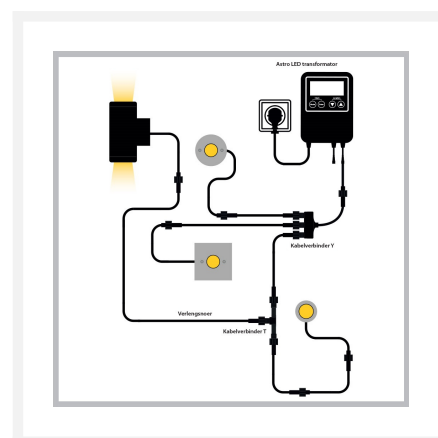

Cree LED spot extérieur encastrable Braga | blanc chaud | 3 watts | carré | 24 volts

Product Images

Description courte

Le spot au sol Cree LED Braga convient pour l'éclairage d'un arbre, d'un arbuste ou d'un objet d'une hauteur comprise entre 2 et 5 mètres. Ce spot au sol est également idéal pour éclairer une façade. Le spot Braga a une consommation économique de 3 watts et fait partie du système d'éclairage de jardin 24 volts.

Description

Le spot au sol Cree LED Braga convient pour l'éclairage d'un arbre, d'un arbuste ou d'un objet d'une hauteur comprise entre 2 et 5 mètres. Ce spot au sol est également idéal pour éclairer une façade. Le spot Braga a une consommation économique de 3 watts et fait partie du système d'éclairage de jardin 24 volts.

Informations complémentaires

Numéro d'article	L2181
EAN code	7435124543547
Marque	Hamulight
Convient pour	Extérieur
Couleur claire	Blanc chaud (2700K)
Tension d'entrée	24V DC
LED puce	Cree
Consommation	3 watts
Dimmable	Non
Lumen par LED (lentille incluse)	145 lm
Indice de rendu des couleurs (CRI)	>82
Angle d'éclairage	30 Degrés
Longueur	50 mm
Largeur	50 mm
Hauteur	95 mm
Taille du trou	43 mm
Câblage par LED	100 cm
Transformateur nécessaire ?	Oui
Matériau	Acier inoxydable
IP Cote	IP67
IK valeur	IK07
Label de qualité	CE, Rohs
Garantie	5 ans
Label énergétique vieux	A++
Label énergétique nouveau	G