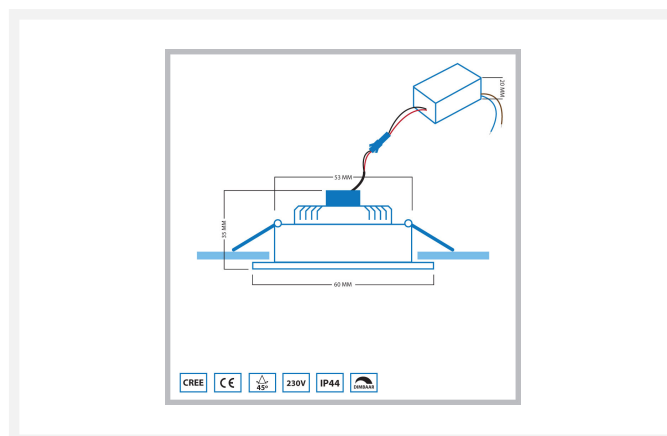

## Cree LED spot encastrable Soria noir in | carré | blanc chaud | 3 watts | dimmable | inclinable

## Description courte

---

Le spot encastré noir Soria LED, d'une puissance de 3 watts, est un spot encastré élégant qui éclaire votre maison d'une belle lumière blanc chaud (2700k). Ce spot peut être incliné et sa luminosité est réglable.

## Description

---

Le spot encastré noir Soria LED, d'une puissance de 3 watts, est un spot encastré élégant qui éclaire votre maison d'une belle lumière blanc chaud (2700k). Ce spot peut être incliné et sa luminosité est réglable.

## Informations complémentaires

Numéro d'article	L2171
EAN code	8721122620465
Marque	Hamulight
LED puce	Cree
Couleur spot	Noir
Convient pour	Intérieur
Convient pour combiner avec	Un interrupteur, un variateur rotatif à LED Atlas, un variateur à pression à LED Novex, une télécommande Moon, l'application Hamulight
Également compatible avec	Google Home, Amazon Alexa et KlikAanKlikUit
Consommation	3 watts
Tension d'entrée	230V AC
Couleur claire	Blanc chaud (2700K)
Lumen par LED (lentille incluse)	155 lm
Indice de rendu des couleurs (CRI)	>82
Angle d'éclairage	45 Degrés
Dimmable	Oui
Inclinable	Oui
Câblage par LED	10 cm
Transformateur nécessaire ?	Oui (livré en standard)
Dimensions du transformateur	38 x 26 x 21 mm
Circuit	Parallèle
Longueur	60 mm
Largeur	60 mm
Hauteur	35 mm
Taille du trou	53 mm
Matériau	Aluminium noir
IP Cote	IP44
Label de qualité	CE, Rohs