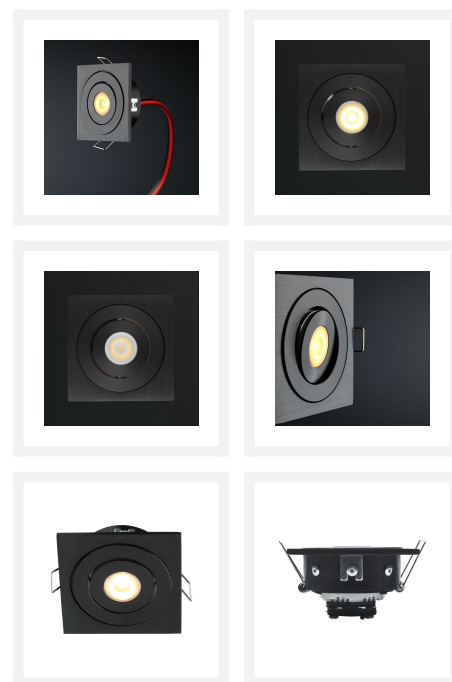

## Cree LED spot encastrable Soria noir in | carré | blanc chaud | 3 watts | dimmable | inclinable

## Description courte

---

Le spot encastré noir Soria LED, d'une puissance de 3 watts, est un spot encastré élégant qui éclaire votre maison d'une belle lumière blanc chaud (2700k). Ce spot peut être incliné et sa luminosité est réglable.

## Description

---

Le spot encastré noir Soria LED, d'une puissance de 3 watts, est un spot encastré élégant qui éclaire votre maison d'une belle lumière blanc chaud (2700k). Ce spot peut être incliné et sa luminosité est réglable.

## Informations complémentaires

Numéro d'article	L2171
EAN code	8721122620465
Marque	Hamulight
LED puce	Cree
Couleur spot	Noir
Convient pour	Intérieur
Convient pour combiner avec	Un interrupteur, un variateur rotatif à LED Atlas, un variateur à pression à LED Novex, une télécommande Moon, l'application Hamulight
Également compatible avec	Google Home, Amazon Alexa et KlikAanKlikUit
Consommation	3 watts
Tension d'entrée	230V AC
Couleur claire	Blanc chaud (2700K)
Lumen par LED (lentille incluse)	155 lm
Indice de rendu des couleurs (CRI)	>82
Angle d'éclairage	45 Degrés
Dimmable	Oui
Inclinable	Oui
Câblage par LED	10 cm
Transformateur nécessaire ?	Oui (livré en standard)
Dimensions du transformateur	38 x 26 x 21 mm
Circuit	Parallèle
Longueur	60 mm
Largeur	60 mm
Hauteur	35 mm
Taille du trou	53 mm
Matériau	Aluminium noir
IP Cote	IP44
Label de qualité	CE, Rohs