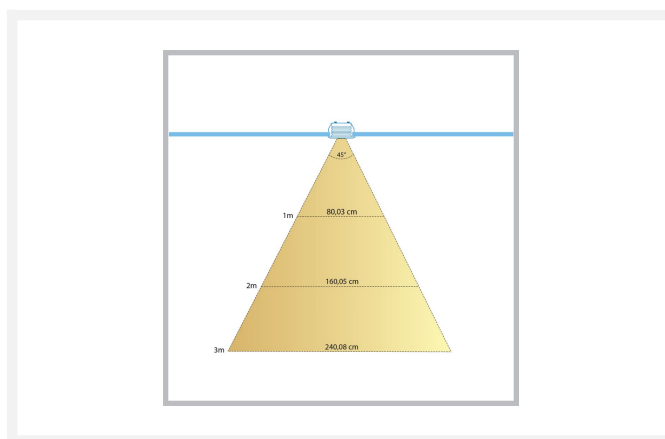

Cree LED pergola spot encastrable Pals los | blanc chaud | 3 watts

Product Images

Description courte

Ce spot libre de la série Pals est un complément à votre ensemble de véranda Pals actuel.

Description

Ce spot libre de la série Pals est un complément à votre ensemble de véranda Pals actuel.

Informations complémentaires

Numéro d'article	L2159
EAN code	7435124541550
Marque	Hamulight
LED puce	Cree
Couleur spot	Aluminium
Convient pour	Intérieur et extérieur
Consommation	3 watts
Tension d'entrée	700mA
Couleur claire	Blanc chaud (2700K)
Lumen par LED (lentille incluse)	155 lm
Indice de rendu des couleurs (CRI)	>92
Angle d'éclairage	45 Degrés
Dimmable	Oui
Inclinable	Non
Câblage par LED	500 cm
Transformateur nécessaire ?	Oui
Diamètre	38 mm
Hauteur	30 mm
Taille du trou	30 mm
Matériau	Aluminium
IP Cote	IP44
Label de qualité	CE, Rohs
Garantie	3 ans