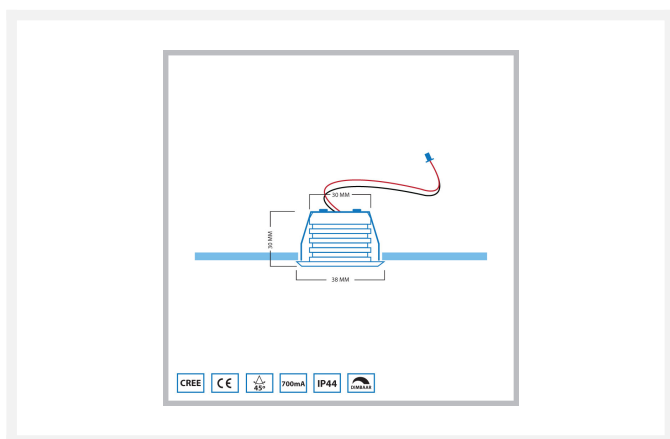

Cree LED pergola spot encastrable Pals los | blanc chaud | 3 watts

Product Images

Description courte

Ce spot libre de la série Pals est un complément à votre ensemble de véranda Pals actuel.

Description

Ce spot libre de la série Pals est un complément à votre ensemble de véranda Pals actuel.

Informations complémentaires

Numéro d'article	L2159
EAN code	7435124541550
Marque	Hamulight
LED puce	Cree
Couleur spot	Aluminium
Convient pour	Intérieur et extérieur
Consommation	3 watts
Tension d'entrée	700mA
Couleur claire	Blanc chaud (2700K)
Lumen par LED (lentille incluse)	155 lm
Indice de rendu des couleurs (CRI)	>92
Angle d'éclairage	45 Degrés
Dimmable	Oui
Inclinable	Non
Câblage par LED	500 cm
Transformateur nécessaire ?	Oui
Diamètre	38 mm
Hauteur	30 mm
Taille du trou	30 mm
Matériau	Aluminium
IP Cote	IP44
Label de qualité	CE, Rohs
Garantie	3 ans