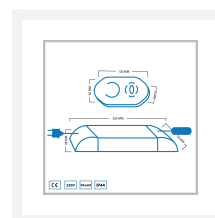

LED transformateur | connecteur 12-trous | télécommande | parallèle | 36 watts

## Description courte

---

Ce transformateur Hamulight LED convient aux kits AB pour véranda avec 8, 10 ou 12 spots LED. Un connecteur parallèle à 12-trous est fixé au transformateur.

## Informations complémentaires

---

Numéro d'article	L2046-CON12
EAN code	7435124523549
Marque	Hamulight
Convient pour	Intérieur et extérieur
C'est le transformateur de	Veranda AB sets (8, 10 et 12 spots encastrés)
Longueur	205 mm
Largeur	50 mm
Hauteur	28 mm
Tension d'entrée	230V AC
Dimmable	Oui
Télécommande incluse?	Ja
Atteindre la télécommande	10 meter
Circuit	Parallèle
IP Cote	IP44
Label de qualité	CE, Rohs
Garantie	2 ans