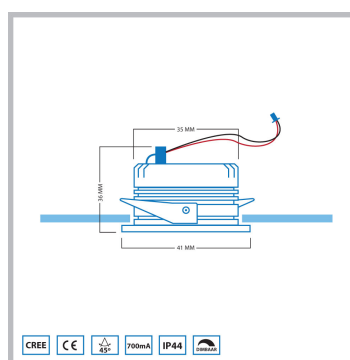

Cree LED pergola spot encastrable Madrid los | blanc chaud | 3 watts

Product Images

Description courte

Ce spot de la série Madrid vient compléter votre ensemble de véranda Madrid actuel.

Description

Ce spot de la série Madrid vient compléter votre ensemble de véranda Madrid actuel.

Informations complémentaires

Numéro d'article	L2136
EAN code	7435124537539
Marque	Hamulight
LED puce	Cree
Couleur spot	Aluminium
Convient pour	Intérieur et extérieur
Consommation	3 watts
Tension d'entrée	700mA
Couleur claire	Blanc chaud (2700K)
Lumen par LED (lentille incluse)	110 lm
Indice de rendu des couleurs (CRI)	>92
Angle d'éclairage	45 Degrés
Dimmable	Oui
Inclinable	Non
Câblage par LED	500 cm
Transformateur nécessaire ?	Oui
Diamètre	41 mm
Hauteur	36 mm
Taille du trou	35 mm
Matériau	Aluminium
IP Cote	IP44
Label de qualité	CE, Rohs
Garantie	3 ans