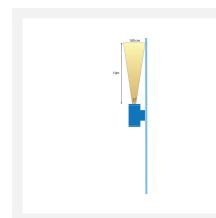

Cree LED applique extérieur Amarante | blanc chaud | 3 watts | haut de bas

Product Images

Description courte

L'applique murale Cree LED Amarante peut être montée contre un mur, une cloison ou une clôture. L'applique est équipée d'un spot avec une lumière blanc chaud de 3 watts. Vous pouvez décider si le spot brille vers le haut ou vers le bas. La tension de fonctionnement de cette lampe est de 230 volts.

Description

L'applique murale Cree LED Amarante peut être montée contre un mur, une cloison ou une clôture. L'applique est équipée d'un spot avec une lumière blanc chaud de 3 watts. Vous pouvez décider si le spot brille vers le haut ou vers le bas. La tension de fonctionnement de cette lampe est de 230 volts.

Informations complémentaires

EAN code	8721122621233
Numéro d'article	L2095
Marque	Hamulight
Convient pour	Extérieur
Consommation	3 watts
Tension d'entrée	230V AC
LED puce	Cree
Dimmable	Non
Couleur claire	Blanc chaud (2700K)
Lumen par LED (lentille incluse)	90 lm
Indice de rendu des couleurs (CRI)	>92
Angle d'éclairage	3 Degrés
Câblage par LED	100 cm
Transformateur nécessaire ?	Non
Diamètre	60 mm
Largeur	80 mm
Hauteur	130 mm
Matériau	Aluminium
IP Cote	IP65
Label de qualité	CE, Rohs
Garantie	5 ans
Couleur spot	Aluminium
Label énergétique vieux	A++
Label énergétique nouveau	G