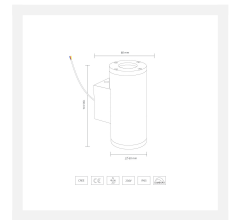

Cree LED applique extérieur Amarante | blanc chaud | 3 watts | haut de bas

Product Images

Description courte

L'applique murale Cree LED Amarante peut être montée contre un mur, une cloison ou une clôture. L'applique est équipée d'un spot avec une lumière blanc chaud de 3 watts. Vous pouvez décider si le spot brille vers le haut ou vers le bas. La tension de fonctionnement de cette lampe est de 230 volts.

Description

L'applique murale Cree LED Amarante peut être montée contre un mur, une cloison ou une clôture. L'applique est équipée d'un spot avec une lumière blanc chaud de 3 watts. Vous pouvez décider si le spot brille vers le haut ou vers le bas. La tension de fonctionnement de cette lampe est de 230 volts.

Informations complémentaires

EAN code	8721122621233
Numéro d'article	L2095
Marque	Hamulight
Convient pour	Extérieur
Consommation	3 watts
Tension d'entrée	230V AC
LED puce	Cree
Dimmable	Non
Couleur claire	Blanc chaud (2700K)
Lumen par LED (lentille incluse)	90 lm
Indice de rendu des couleurs (CRI)	>92
Angle d'éclairage	3 Degrés
Câblage par LED	100 cm
Transformateur nécessaire ?	Non
Diamètre	60 mm
Largeur	80 mm
Hauteur	130 mm
Matériau	Aluminium
IP Cote	IP65
Label de qualité	CE, Rohs
Garantie	5 ans
Couleur spot	Aluminium
Label énergétique vieux	A++
Label énergétique nouveau	G