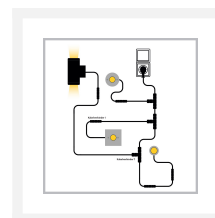

Cree LED applique extérieur Amarante | blanc chaud | 3 watts | haut de bas

Product Images

Description courte

L'applique murale Cree LED Amarante peut être montée contre un mur, une cloison ou une clôture. L'applique est équipée d'un spot avec une lumière blanc chaud de 3 watts. Vous pouvez décider si le spot brille vers le haut ou vers le bas. La tension de fonctionnement de cette lampe est de 230 volts.

Description

L'applique murale Cree LED Amarante peut être montée contre un mur, une cloison ou une clôture. L'applique est équipée d'un spot avec une lumière blanc chaud de 3 watts. Vous pouvez décider si le spot brille vers le haut ou vers le bas. La tension de fonctionnement de cette lampe est de 230 volts.

Informations complémentaires

EAN code	8721122621233
Numéro d'article	L2095
Marque	Hamulight
Convient pour	Extérieur
Consommation	3 watts
Tension d'entrée	230V AC
LED puce	Cree
Dimmable	Non
Couleur claire	Blanc chaud (2700K)
Lumen par LED (lentille incluse)	90 lm
Indice de rendu des couleurs (CRI)	>92
Angle d'éclairage	3 Degrés
Câblage par LED	100 cm
Transformateur nécessaire ?	Non
Diamètre	60 mm
Largeur	80 mm
Hauteur	130 mm
Matériau	Aluminium
IP Cote	IP65
Label de qualité	CE, Rohs
Garantie	5 ans
Couleur spot	Aluminium
Label énergétique vieux	A++
Label énergétique nouveau	G