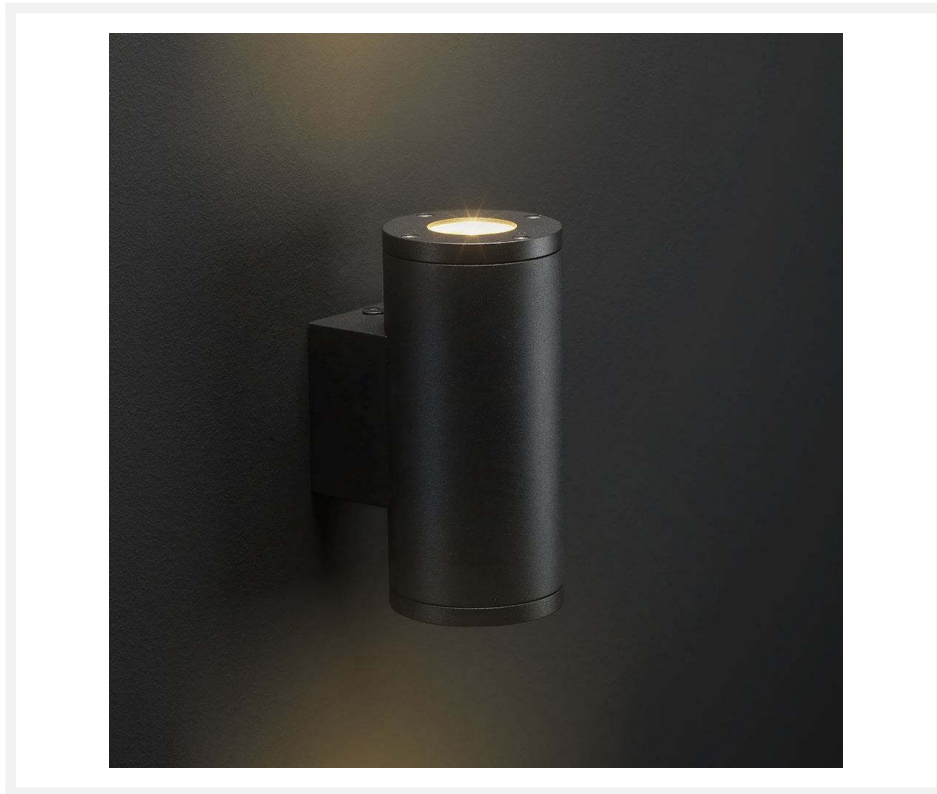

Cree LED applique extérieur Amarante | blanc chaud | 3 watts | haut de bas

Product Images

Description courte

L'applique murale Cree LED Amarante peut être montée contre un mur, une cloison ou une clôture. L'applique est équipée d'un spot avec une lumière blanc chaud de 3 watts. Vous pouvez décider si le spot brille vers le haut ou vers le bas. La tension de fonctionnement de cette lampe est de 230 volts.

Description

L'applique murale Cree LED Amarante peut être montée contre un mur, une cloison ou une clôture. L'applique est équipée d'un spot avec une lumière blanc chaud de 3 watts. Vous pouvez décider si le spot brille vers le haut ou vers le bas. La tension de fonctionnement de cette lampe est de 230 volts.

Informations complémentaires

EAN code	8721122621233
Numéro d'article	L2095
Marque	Hamulight
Convient pour	Extérieur
Consommation	3 watts
Tension d'entrée	230V AC
LED puce	Cree
Dimmable	Non
Couleur claire	Blanc chaud (2700K)
Lumen par LED (lentille incluse)	90 lm
Indice de rendu des couleurs (CRI)	>92
Angle d'éclairage	3 Degrés
Câblage par LED	100 cm
Transformateur nécessaire ?	Non
Diamètre	60 mm
Largeur	80 mm
Hauteur	130 mm
Matériau	Aluminium
IP Cote	IP65
Label de qualité	CE, Rohs
Garantie	5 ans
Couleur spot	Aluminium
Label énergétique vieux	A++
Label énergétique nouveau	G