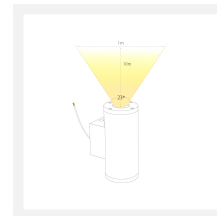

Cree LED applique extérieur Amarante | blanc chaud | 3 watts | haut de bas

Product Images

Description courte

L'applique murale Cree LED Amarante peut être montée contre un mur, une cloison ou une clôture. L'applique est équipée d'un spot avec une lumière blanc chaud de 3 watts. Vous pouvez décider si le spot brille vers le haut ou vers le bas. La tension de fonctionnement de cette lampe est de 230 volts.

Description

L'applique murale Cree LED Amarante peut être montée contre un mur, une cloison ou une clôture. L'applique est équipée d'un spot avec une lumière blanc chaud de 3 watts. Vous pouvez décider si le spot brille vers le haut ou vers le bas. La tension de fonctionnement de cette lampe est de 230 volts.

Informations complémentaires

EAN code	8721122621233
Numéro d'article	L2095
Marque	Hamulight
Convient pour	Extérieur
Consommation	3 watts
Tension d'entrée	230V AC
LED puce	Cree
Dimmable	Non
Couleur claire	Blanc chaud (2700K)
Lumen par LED (lentille incluse)	90 lm
Indice de rendu des couleurs (CRI)	>92
Angle d'éclairage	3 Degrés
Câblage par LED	100 cm
Transformateur nécessaire ?	Non
Diamètre	60 mm
Largeur	80 mm
Hauteur	130 mm
Matériau	Aluminium
IP Cote	IP65
Label de qualité	CE, Rohs
Garantie	5 ans
Couleur spot	Aluminium
Label énergétique vieux	A++
Label énergétique nouveau	G