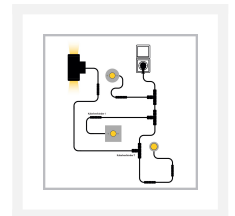

Cree LED applique extérieur Amarante | blanc chaud | 3 watts | haut de bas

Product Images

Description courte

L'applique murale Cree LED Amarante peut être montée contre un mur, une cloison ou une clôture. L'applique est équipée d'un spot avec une lumière blanc chaud de 3 watts. Vous pouvez décider si le spot brille vers le haut ou vers le bas. La tension de fonctionnement de cette lampe est de 230 volts.

Description

L'applique murale Cree LED Amarante peut être montée contre un mur, une cloison ou une clôture. L'applique est équipée d'un spot avec une lumière blanc chaud de 3 watts. Vous pouvez décider si le spot brille vers le haut ou vers le bas. La tension de fonctionnement de cette lampe est de 230 volts.

Informations complémentaires

EAN code	8721122621233
Numéro d'article	L2095
Marque	Hamulight
Convient pour	Extérieur
Consommation	3 watts
Tension d'entrée	230V AC
LED puce	Cree
Dimmable	Non
Couleur claire	Blanc chaud (2700K)
Lumen par LED (lentille incluse)	90 lm
Indice de rendu des couleurs (CRI)	>92
Angle d'éclairage	3 Degrés
Câblage par LED	100 cm
Transformateur nécessaire ?	Non
Diamètre	60 mm
Largeur	80 mm
Hauteur	130 mm
Matériau	Aluminium
IP Cote	IP65
Label de qualité	CE, Rohs
Garantie	5 ans
Couleur spot	Aluminium
Label énergétique vieux	A++
Label énergétique nouveau	G