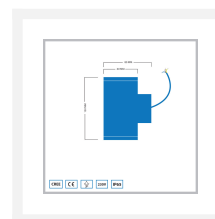

Cree LED applique extérieur Amarante | blanc chaud | 3 watts | haut de bas

Product Images

Description courte

L'applique murale Cree LED Amarante peut être montée contre un mur, une cloison ou une clôture. L'applique est équipée d'un spot avec une lumière blanc chaud de 3 watts. Vous pouvez décider si le spot brille vers le haut ou vers le bas. La tension de fonctionnement de cette lampe est de 230 volts.

Description

L'applique murale Cree LED Amarante peut être montée contre un mur, une cloison ou une clôture. L'applique est équipée d'un spot avec une lumière blanc chaud de 3 watts. Vous pouvez décider si le spot brille vers le haut ou vers le bas. La tension de fonctionnement de cette lampe est de 230 volts.

Informations complémentaires

EAN code	8721122621233
Numéro d'article	L2095
Marque	Hamulight
Convient pour	Extérieur
Consommation	3 watts
Tension d'entrée	230V AC
LED puce	Cree
Dimmable	Non
Couleur claire	Blanc chaud (2700K)
Lumen par LED (lentille incluse)	90 lm
Indice de rendu des couleurs (CRI)	>92
Angle d'éclairage	3 Degrés
Câblage par LED	100 cm
Transformateur nécessaire ?	Non
Diamètre	60 mm
Largeur	80 mm
Hauteur	130 mm
Matériau	Aluminium
IP Cote	IP65
Label de qualité	CE, Rohs
Garantie	5 ans
Couleur spot	Aluminium
Label énergétique vieux	A++
Label énergétique nouveau	G