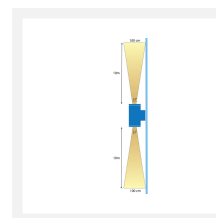

## Cree LED applique extérieur Sabugal | blanc chaud | 2 x 2 watts | haut & bas

## Description courte

---

L'applique murale Cree LED Sabugal peut être montée contre un mur, une cloison ou une clôture. L'applique est équipée de 2 spots de 2 watts chacun. Un spot éclaire vers le haut et l'autre vers le bas. La tension de fonctionnement de cette lampe est de 230 volts.

## Description

---

L'applique murale Cree LED Sabugal peut être montée contre un mur, une cloison ou une clôture. L'applique est équipée de 2 spots de 2 watts chacun. Un spot éclaire vers le haut et l'autre vers le bas. La tension de fonctionnement de cette lampe est de 230 volts.