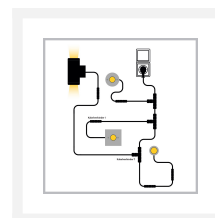

## Cree LED applique extérieur Sabugal | blanc chaud | 2 x 2 watts | haut & bas

## Description courte

---

L'applique murale Cree LED Sabugal peut être montée contre un mur, une cloison ou une clôture. L'applique est équipée de 2 spots de 2 watts chacun. Un spot éclaire vers le haut et l'autre vers le bas. La tension de fonctionnement de cette lampe est de 230 volts.

## Description

---

L'applique murale Cree LED Sabugal peut être montée contre un mur, une cloison ou une clôture. L'applique est équipée de 2 spots de 2 watts chacun. Un spot éclaire vers le haut et l'autre vers le bas. La tension de fonctionnement de cette lampe est de 230 volts.

## Informations complémentaires

---

EAN code	8721122621226
Numéro d'article	L2094
Marque	Hamulight
Convient pour	Extérieur
Consommation	2x2 watts
Tension d'entrée	230V AC
LED puce	Cree
Dimmable	Non
Couleur claire	Blanc chaud (2700K)
Lumen par LED (lentille incluse)	175 lm
Indice de rendu des couleurs (CRI)	>92
Angle d'éclairage	3 Degrés
Câblage par LED	100 cm
Transformateur nécessaire ?	Non
Diamètre	80 mm
Largeur	60 mm
Hauteur	130 mm
Matériau	Aluminium
IP Cote	IP65
Label de qualité	CE, Rohs
Garantie	5 ans
Label énergétique vieux	A++
Label énergétique nouveau	G