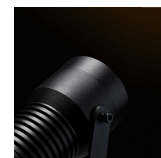

Cree LED spot piquer extérieur Barcelos | blanc chaud | 10 watts | inclinable

Product Images

Description courte

Le spot LED Cree Barcelos a une consommation de 10 watts et convient donc à l'éclairage d'arbustes, d'arbres et d'objets de 7 à 10 mètres de haut. Le spot booster Barcelos permet également d'éclairer facilement une façade jusqu'à 10 mètres de haut. La tension de fonctionnement de ce spot est de 230 volts.

Description

Le spot LED Cree Barcelos a une consommation de 10 watts et convient donc à l'éclairage d'arbustes, d'arbres et d'objets de 7 à 10 mètres de haut. Le spot booster Barcelos permet également d'éclairer facilement une façade jusqu'à 10 mètres de haut. La tension de fonctionnement de ce spot est de 230 volts.

Informations complémentaires

Numéro d'article	L2093
EAN code	8721122621189
Marque	Hamulight
Convient pour	Extérieur
Couleur claire	Blanc chaud (2700K)
Tension d'entrée	230V AC
LED puce	Cree
Consommation	10 watts
Dimmable	Non
Lumen par LED (lentille incluse)	912 lm
Indice de rendu des couleurs (CRI)	>82
Angle d'éclairage	23 Degrés
Diamètre	75 mm
Largeur	130 mm
Hauteur	340 mm
Câblage par LED	100 cm
Transformateur nécessaire ?	Non
Matériau	Aluminium
Couleur du boîtier	Noir
IP Cote	IP65
Label de qualité	CE, Rohs
Garantie	5 ans
Label énergétique vieux	A++
Label énergétique nouveau	F