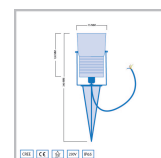

Cree LED spot piquer extérieur Barcelos | blanc chaud | 10 watts | inclinable

Product Images

Description courte

Le spot LED Cree Barcelos a une consommation de 10 watts et convient donc à l'éclairage d'arbustes, d'arbres et d'objets de 7 à 10 mètres de haut. Le spot booster Barcelos permet également d'éclairer facilement une façade jusqu'à 10 mètres de haut. La tension de fonctionnement de ce spot est de 230 volts.

Description

Le spot LED Cree Barcelos a une consommation de 10 watts et convient donc à l'éclairage d'arbustes, d'arbres et d'objets de 7 à 10 mètres de haut. Le spot booster Barcelos permet également d'éclairer facilement une façade jusqu'à 10 mètres de haut. La tension de fonctionnement de ce spot est de 230 volts.

Informations complémentaires

Numéro d'article	L2093
EAN code	8721122621189
Marque	Hamulight
Convient pour	Extérieur
Couleur claire	Blanc chaud (2700K)
Tension d'entrée	230V AC
LED puce	Cree
Consommation	10 watts
Dimmable	Non
Lumen par LED (lentille incluse)	912 lm
Indice de rendu des couleurs (CRI)	>82
Angle d'éclairage	23 Degrés
Diamètre	75 mm
Largeur	130 mm
Hauteur	340 mm
Câblage par LED	100 cm
Transformateur nécessaire ?	Non
Matériau	Aluminium
Couleur du boîtier	Noir
IP Cote	IP65
Label de qualité	CE, Rohs
Garantie	5 ans
Label énergétique vieux	A++
Label énergétique nouveau	F