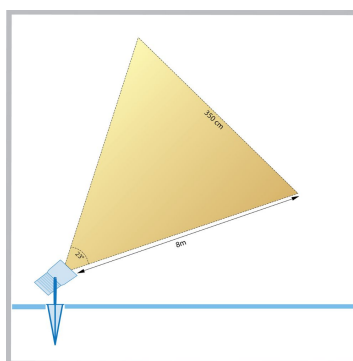

Cree LED spot piquer extérieur Barcelos | blanc chaud | 10 watts | inclinable

Product Images

Description courte

Le spot LED Cree Barcelos a une consommation de 10 watts et convient donc à l'éclairage d'arbustes, d'arbres et d'objets de 7 à 10 mètres de haut. Le spot booster Barcelos permet également d'éclairer facilement une façade jusqu'à 10 mètres de haut. La tension de fonctionnement de ce spot est de 230 volts.

Description

Le spot LED Cree Barcelos a une consommation de 10 watts et convient donc à l'éclairage d'arbustes, d'arbres et d'objets de 7 à 10 mètres de haut. Le spot booster Barcelos permet également d'éclairer facilement une façade jusqu'à 10 mètres de haut. La tension de fonctionnement de ce spot est de 230 volts.

Informations complémentaires

Numéro d'article	L2093
EAN code	8721122621189
Marque	Hamulight
Convient pour	Extérieur
Couleur claire	Blanc chaud (2700K)
Tension d'entrée	230V AC
LED puce	Cree
Consommation	10 watts
Dimmable	Non
Lumen par LED (lentille incluse)	912 lm
Indice de rendu des couleurs (CRI)	>82
Angle d'éclairage	23 Degrés
Diamètre	75 mm
Largeur	130 mm
Hauteur	340 mm
Câblage par LED	100 cm
Transformateur nécessaire ?	Non
Matériau	Aluminium
Couleur du boîtier	Noir
IP Cote	IP65
Label de qualité	CE, Rohs
Garantie	5 ans
Label énergétique vieux	A++
Label énergétique nouveau	F