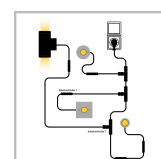

Cree LED spot piquer extérieur Barcelos | blanc chaud | 10 watts | inclinable

Product Images

Description courte

Le spot LED Cree Barcelos a une consommation de 10 watts et convient donc à l'éclairage d'arbustes, d'arbres et d'objets de 7 à 10 mètres de haut. Le spot booster Barcelos permet également d'éclairer facilement une façade jusqu'à 10 mètres de haut. La tension de fonctionnement de ce spot est de 230 volts.

Description

Le spot LED Cree Barcelos a une consommation de 10 watts et convient donc à l'éclairage d'arbustes, d'arbres et d'objets de 7 à 10 mètres de haut. Le spot booster Barcelos permet également d'éclairer facilement une façade jusqu'à 10 mètres de haut. La tension de fonctionnement de ce spot est de 230 volts.

Informations complémentaires

Numéro d'article	L2093
EAN code	8721122621189
Marque	Hamulight
Convient pour	Extérieur
Couleur claire	Blanc chaud (2700K)
Tension d'entrée	230V AC
LED puce	Cree
Consommation	10 watts
Dimmable	Non
Lumen par LED (lentille incluse)	912 lm
Indice de rendu des couleurs (CRI)	>82
Angle d'éclairage	23 Degrés
Diamètre	75 mm
Largeur	130 mm
Hauteur	340 mm
Câblage par LED	100 cm
Transformateur nécessaire ?	Non
Matériau	Aluminium
Couleur du boîtier	Noir
IP Cote	IP65
Label de qualité	CE, Rohs
Garantie	5 ans
Label énergétique vieux	A++
Label énergétique nouveau	F