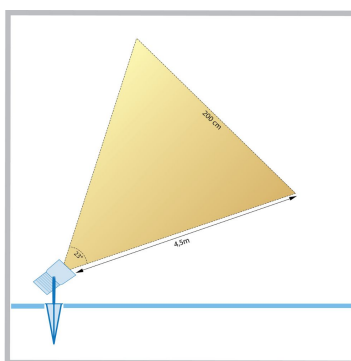

## Cree LED spot piquer extérieur Amora | blanc chaud | 5 watts | inclinable

## Description courte

---

Le spot LED Cree Amora consomme 5 watts et convient donc à l'éclairage d'arbustes, d'arbres et d'objets de 4 à 7 mètres de haut. Le spot d'appoint Amora permet également d'éclairer une façade jusqu'à 7 mètres de haut. La tension de fonctionnement de ce spot est de 230 volts.

## Description

---

Le spot LED Cree Amora consomme 5 watts et convient donc à l'éclairage d'arbustes, d'arbres et d'objets de 4 à 7 mètres de haut. Le spot d'appoint Amora permet également d'éclairer une façade jusqu'à 7 mètres de haut. La tension de fonctionnement de ce spot est de 230 volts.

## Informations complémentaires

---

Numéro d'article	L2092
EAN code	8721122621172
Marque	Hamulight
Convient pour	Extérieur
Couleur claire	Blanc chaud (2700K)
Tension d'entrée	230V AC
LED puce	Cree
Consommation	5 watts
Dimmable	Non
Lumen par LED (lentille incluse)	440 lm
Indice de rendu des couleurs (CRI)	>82
Angle d'éclairage	50 Degrés
Diamètre	60 mm
Largeur	110 mm
Hauteur	305 mm
Câblage par LED	100 cm
Transformateur nécessaire ?	Non
Matériau	Aluminium
Couleur du boîtier	Noir
IP Cote	IP65
Label de qualité	CE, Rohs
Garantie	5 ans
Label énergétique vieux	A++
Label énergétique nouveau	F