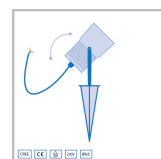

## Description courte

---

Le spot LED Cree Amora consomme 5 watts et convient donc à l'éclairage d'arbustes, d'arbres et d'objets de 4 à 7 mètres de haut. Le spot d'appoint Amora permet également d'éclairer une façade jusqu'à 7 mètres de haut. La tension de fonctionnement de ce spot est de 230 volts.

## Description

---

Le spot LED Cree Amora consomme 5 watts et convient donc à l'éclairage d'arbustes, d'arbres et d'objets de 4 à 7 mètres de haut. Le spot d'appoint Amora permet également d'éclairer une façade jusqu'à 7 mètres de haut. La tension de fonctionnement de ce spot est de 230 volts.