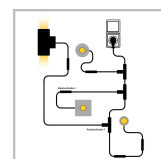

## Description courte

---

Le spot LED Cree Amora consomme 5 watts et convient donc à l'éclairage d'arbustes, d'arbres et d'objets de 4 à 7 mètres de haut. Le spot d'appoint Amora permet également d'éclairer une façade jusqu'à 7 mètres de haut. La tension de fonctionnement de ce spot est de 230 volts.

## Description

---

Le spot LED Cree Amora consomme 5 watts et convient donc à l'éclairage d'arbustes, d'arbres et d'objets de 4 à 7 mètres de haut. Le spot d'appoint Amora permet également d'éclairer une façade jusqu'à 7 mètres de haut. La tension de fonctionnement de ce spot est de 230 volts.

## Informations complémentaires

---

Numéro d'article	L2092
EAN code	8721122621172
Marque	Hamulight
Convient pour	Extérieur
Couleur claire	Blanc chaud (2700K)
Tension d'entrée	230V AC
LED puce	Cree
Consommation	5 watts
Dimmable	Non
Lumen par LED (lentille incluse)	440 lm
Indice de rendu des couleurs (CRI)	>82
Angle d'éclairage	50 Degrés
Diamètre	60 mm
Largeur	110 mm
Hauteur	305 mm
Câblage par LED	100 cm
Transformateur nécessaire ?	Non
Matériau	Aluminium
Couleur du boîtier	Noir
IP Cote	IP65
Label de qualité	CE, Rohs
Garantie	5 ans
Label énergétique vieux	A++
Label énergétique nouveau	F