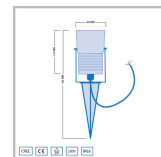

## Description courte

---

Le spot LED Cree Amora consomme 5 watts et convient donc à l'éclairage d'arbustes, d'arbres et d'objets de 4 à 7 mètres de haut. Le spot d'appoint Amora permet également d'éclairer une façade jusqu'à 7 mètres de haut. La tension de fonctionnement de ce spot est de 230 volts.