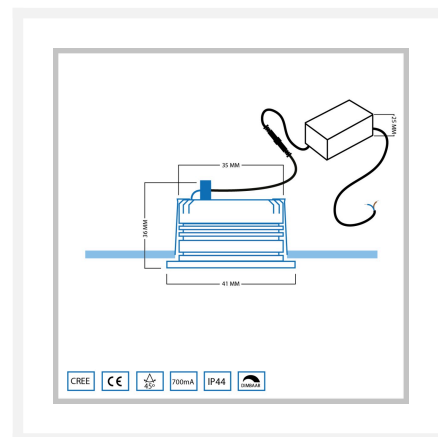

Cree LED Einbaustrahler Sevilla in | warmweiß | 3 Watt | dimmbar

Produktbilder

Kurze Beschreibung

Der LED-Einbaustrahler Sevilla leuchtet in einem hellen Warmweiß (2700k) und hat eine Leistung von 3 Watt. Außerdem ist dieser Einbaustrahler dimmbar.

Der serienmäßig mitgelieferte LED-Transformator sorgt dafür, dass der eingehende Strom in Niederspannung umgewandelt wird. Der Trafo wird direkt an das Stromkabel in der Decke angeschlossen und auf der anderen Seite einfach auf das Sevilla Einbaustrahler geklickt.

Eine Lochsäge (Größe 35 mm), mit der Sie perfekt dimensionierte Löcher machen können, ist ebenfalls in unserem Webshop erhältlich.

Tipp: Wir empfehlen, einen Abstand von 2 mm für den Sevilla-Strahler und auch für den Transformator einzuplanen. So kann die Wärme abgeleitet werden, was der Lebensdauer zugute kommt.

Benötigen Sie mehr Informationen zu diesem Produkt? Dann werfen Sie einen Blick auf die Produktspezifikationen unten oder kontaktieren Sie uns.

Zusätzliche Information

Artikelnummer	L2448
EAN Code	8721122621257
Marke	Hamulight
LED Chip	Cree
Farbe Strahler	Aluminium
Geeignet für	Innenbeleuchtung
Bestimmt für i.K.m.	Ein Schalter, LED-Drehdimmer Atlas, LED-Druckdimmer Novex, Fernbedienung Moon, die Hamulight-App
Auch Kompatibel mit	Google Home, Amazon Alexa und KlikAanKlikUit
Verbrauch	3 Watt
Eingangsspannung	230V AC
Lichtfarbe	Warm Weiß (2700K)
Lumen pro LED (einschließlich Linse)	155 lm
Farbwiedergabe (CRI)	>92
Strahlungswinkel	45 Grad
Dimmbar	Ja
Kippbar	Nein
Verkabelung per LED	10 Cm
Transformator notwendig?	Ja (Standard inbegriffen)
Abmessungen Transformator	38 x 26 x 21 mm
Geschaltet	Parallel
Durchmesser	41 mm
Höhe	36 mm
Einbaumaß	35 mm
Material	Aluminium
IP Wert	IP44
Kennzeichnung	CE, Rohs
Garantie	Spots: 3 Jahr, Trafo: 2 Jahr