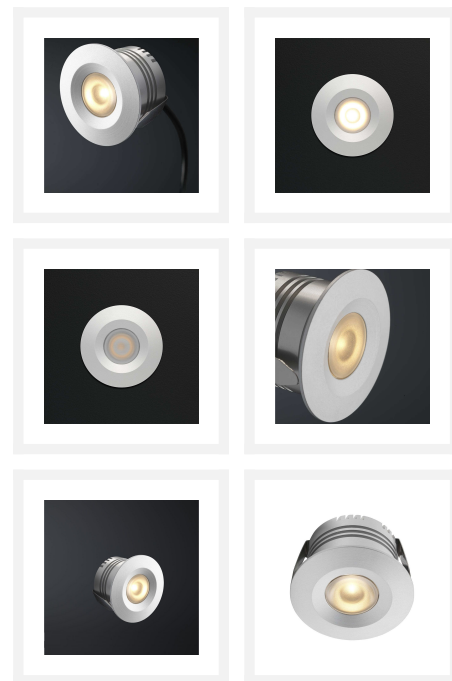

Cree LED Einbaustrahler Sevilla in | warmweiß | 3 Watt | dimmbar

Produktbilder

Kurze Beschreibung

Der LED-Einbaustrahler Sevilla leuchtet in einem hellen Warmweiß (2700k) und hat eine Leistung von 3 Watt. Außerdem ist dieser Einbaustrahler dimmbar.

Beschreibung

Der Einbaustrahler Sevilla ist ein echter Gewinner in Ihrem Zuhause. Mit einer IP-Wert von 44 (IP-44) ist der Einbaustrahler Sevilla ein geeigneter Einbaustrahler für jeden Raum in Ihrer Wohnung.

Die geringe Höhe (36 mm) des Einbaustrahlers Seville ermöglicht die Montage in fast jeder abgehängten Decke. Das stilvolle Design des Seville-Einbaustrahlers sorgt dafür, dass er in fast jedes Interieur passt.

Der serienmäßig mitgelieferte LED-Transformator sorgt dafür, dass der eingehende Strom in Niederspannung umgewandelt wird. Der Trafo wird direkt an das Stromkabel in der Decke angeschlossen und auf der anderen Seite einfach auf das Sevilla Einbaustrahler geklickt.