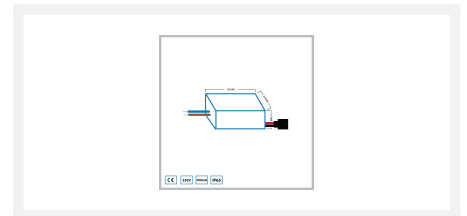

Hamulight LED Transformator | 4 Watt | 350 mA

Produktbilder

Kurze Beschreibung

Der Hamulight LED-Transformator mit 4 Watt und 350 mA sorgt dafür, dass Ihr Granada Einbaustrahler oder Ihre Treppenhausbeleuchtung mit dem richtigen Strom versorgt wird.

Beschreibung

Benötigen Sie einen separaten Transformator für Ihren Granada Einbaustrahler oder für einen unserer Treppenspot? Dann ist dies der richtige Transformator für Sie! Dieser 350-Milliampere-transformator ist mit einem schwarzen Kupplungsstück ausgestattet, das Sie direkt auf Ihren Strahler klicken. Das braune und blaue Kabel sollte direkt an ein 230-Volt-Stromkabel angeschlossen werden.

Zusätzliche Information

Artikelnummer	L2055-4-350
EAN Code	7435124529596
Marke	Hamulight
Geeignet für	Innenbeleuchtung
Dies ist der Transformator von	Einbaustrahler Granada und alle Treppenbeleuchtungen
Länge	38 mm
Breite	26 mm
Höhe	21 mm
Eingangsspannung	230V AC
Dimmbar	Ja
Geschaltet	Parallel
IP Wert	IP65
Kennzeichnung	CE, Rohs
Garantie	2 Jahr