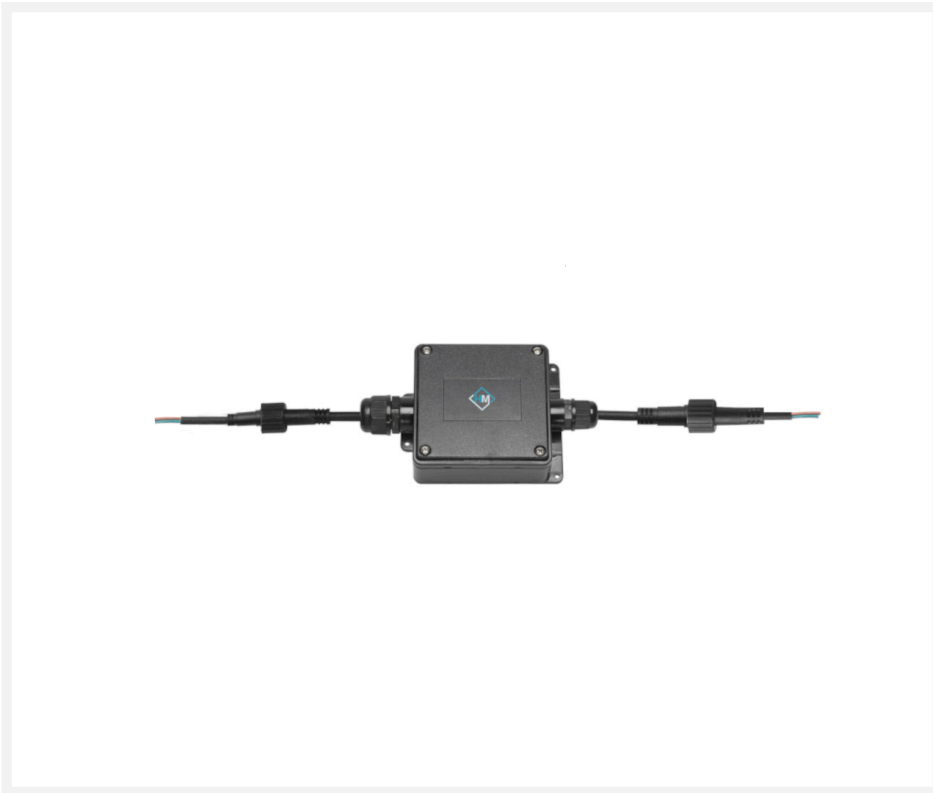

Hamulight Wifi Garten LED Empfänger | Netzkabelstecker + 3-Polig | Anschlusskabel | 150 Watt | 230 Volt

Produktbilder

Kurze Beschreibung

Dieser Wifi 150 Watt Garten LED Empfänger ist für die Kombination mit unseren 230-Volt-Gartenbeleuchtung geeignet. Mit diesem Empfänger können Sie die Lichter mit der Moon-Fernbedienung, mit dem Druckdimmer Novex und mit unserer Hamulight-App ein- und ausschalten. Sie müssen die Moon-Fernbedienung und den Novex-Druckdimmer separat in Ihren Warenkorb legen. Sie erhalten die App kostenlos beim Kauf dieses Empfängers.

Hinweis: Bei diesem Empfänger sind 2 Kupplungen im Lieferumfang enthalten. Sie erhalten einen mit einer Steckverbindung und den anderen mit einem 3-Polige Kabel. Sie entscheiden also selbst, welche Verbindung Sie bevorzugen

Beschreibung

Haben Sie oder werden Sie Ihren Garten mit Hamulight 230-Volt-Gartenbeleuchtung beleuchten? Mit diesem Empfänger können Sie dann die Beleuchtung mit der Moon-Fernbedienung, dem Novex-Druckdimmer oder mit unserer Hamulight-App steuern (ein- und ausschalten).