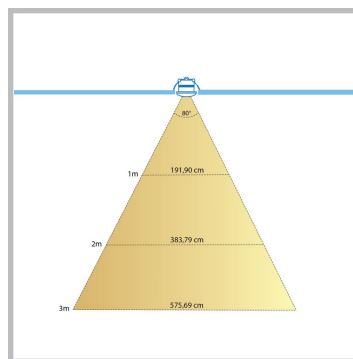

Sanan LED Einbaustrahler Veranda Parla los | Warmweiß | 3,5 Watt | 24 Volt

Produktbilder

Kurze Beschreibung

Der LED-Einbaustrahler Parla hat eine Leistung von 3,5 Watt und strahlt (2700k) warmweißes Licht aus. Der Strahler ist dimmbar und wird mit 24 Volt betrieben.

Beschreibung

Der Parla Einbaustrahler ist ein echter All-in-One-Strahler. Er ist dimmbar und wird mit zwei Kabeln von je 20 cm Länge geliefert. So können Sie diesen Spot einfach mit dem nächsten verbinden. Zusätzlich zu diesem Spot müssen Sie einen 24-Volt-Verandatransformator kaufen, um den/die Parla-Spot(s) mit dem richtigen Strom zu versorgen. Mit den 24-Volt-Veranda-Y-Kabeln können Sie die 24-Volt-Veranda-Verlängerungskabel bis zu den Balken Ihrer Veranda verlegen. Dann brauchen Sie nur noch die Parla-Strahler an die Verlängerungskabel anzuschließen und sie miteinander zu verbinden. An der letzten Stelle des Balkens bleibt ein Kabel übrig. Dieses müssen Sie mit der mitgelieferten Kappe abdecken.

Der Parla Einbaustrahler hat eine Schutzart von IP-65 und ist damit wetterfest. Mit einer Einbaugröße von 35 mm, einer Höhe von 30 mm und einem Durchmesser von 40 mm passt der Parla in jede Überdachung. Mit einem Strahlungswinkel von 90 Grad leuchtet die Parla einen großen Bereich aus.