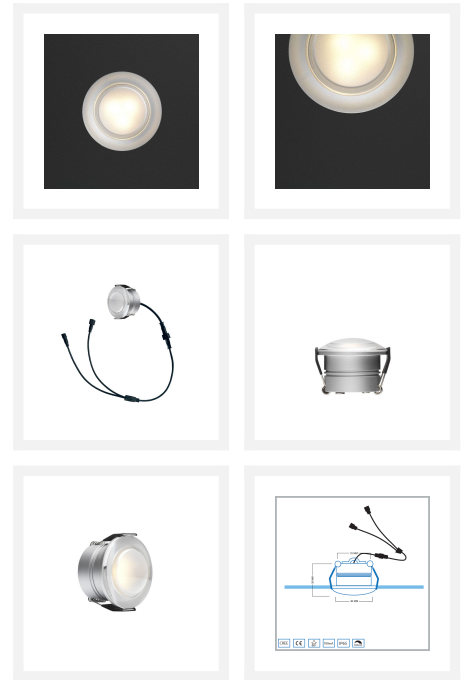

Sanan LED Einbaustrahler Veranda Parla los | Warmweiß | 3,5 Watt | 24 Volt

Produktbilder

Kurze Beschreibung

Der LED-Einbaustrahler Parla hat eine Leistung von 3,5 Watt und strahlt (2700k) warmweißes Licht aus. Der Strahler ist dimmbar und wird mit 24 Volt betrieben.

Beschreibung

Der Parla Einbaustrahler ist ein echter All-in-One-Strahler. Er ist dimmbar und wird mit zwei Kabeln von je 20 cm Länge geliefert. So können Sie diesen Spot einfach mit dem nächsten verbinden. Zusätzlich zu diesem Spot müssen Sie einen 24-Volt-Verandatransformator kaufen, um den/die Parla-Spot(s) mit dem richtigen Strom zu versorgen. Mit den 24-Volt-Veranda-Y-Kabeln können Sie die 24-Volt-Veranda-Verlängerungskabel bis zu den Balken Ihrer Veranda verlegen. Dann brauchen Sie nur noch die Parla-Strahler an die Verlängerungskabel anzuschließen und sie miteinander zu verbinden. An der letzten Stelle des Balkens bleibt ein Kabel übrig. Dieses müssen Sie mit der mitgelieferten Kappe abdecken.

Der Parla Einbaustrahler hat eine Schutzart von IP-65 und ist damit wetterfest. Mit einer Einbaugröße von 35 mm, einer Höhe von 30 mm und einem Durchmesser von 40 mm passt der Parla in jede Überdachung. Mit einem Strahlungswinkel von 90 Grad leuchtet die Parla einen großen Bereich aus.