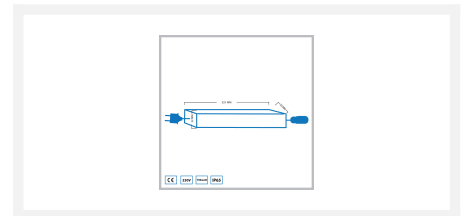

Hamulight LED Transformator | Veranda | 150 Watt | 24 Volt

Produktbilder

Kurze Beschreibung

Dieser Transformator sorgt dafür, dass Sie die Einbaustrahler Parla und LED-Streifen Avila und Denia mit der richtigen Betriebsspannung versorgen. Sie können bis zu 150 Watt an diesen Transformator anschließen.

Beschreibung

Benötigen Sie einen Transformator für Ihre Avila- und Denia-LED-Streifen oder für die Parla Einbaustrahler? Dann ist dies der richtige Transformator! Dieser Transformator sorgt dafür, dass die LED-Streifen oder Parla Einbaustrahler mit der richtigen Betriebsspannung versorgt werden. Sie können bis zu 150 Watt an diesen Transformator anschließen.

Zusätzliche Information

Artikelnummer	L2379
EAN Code	7435836987998
Marke	Hamulight
Geeignet für	Innen & Außenbeleuchtung
Dies ist der Transformator von	LED Streifen & Einbaustrahler Parla
Länge	333 mm
Breite	30 mm
Höhe	22 mm
Eingangsspannung	230V AC
Ausgangsspannung	24V DC
Dimmbar	Nein
Geschaltet	Parallel
IP Wert	IP65
Kennzeichnung	CE, Rohs
Garantie	2 Jahr