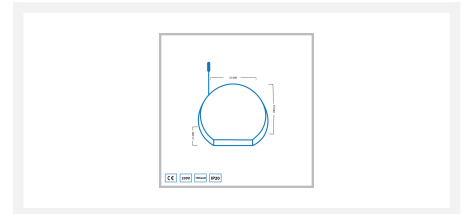

Hamulight Wifi LED Empfänger | 150 watt

Produktbilder

Kurze Beschreibung

Dieser Hamulight 150-Watt-Wifi-LED-Empfänger eignet sich für die Kombination mit unseren Veranda-BAS-Sets und Einbaustrahlern. Mit diesem Empfänger können Sie die Beleuchtung mit der Moon-Fernbedienung, mit dem Novex-Druckdimmer und mit unserer Hamulight-App steuern. Sie müssen die Moon-Fernbedienung und den Novex-Druckdimmer separat in Ihren Warenkorb legen. Sie erhalten die App kostenlos beim Kauf dieses Empfängers.

Beschreibung

Haben Sie einen unserer Einbaustrahler oder ein BAS-Set für die Veranda? Mit diesem Empfänger können Sie dann die Lichter mit der Moon-Fernbedienung, Novex-Druckdimmer oder mit unserer Hamulight-App steuern.

Zusätzliche Information

Artikelnummer	L2385
EAN Code	7435843172134
Marke	Hamulight
Geeignet für	Innenbeleuchtung
Bestimmt für i.K.m.	Veranda BAS sets & Inbouwspots
Länge	52 mm
Breite	43 mm
Höhe	21 mm
Eingangsspannung	230V AC
Dimmbar	Ja
IP Wert	IP20
Kennzeichnung	CE, Rohs
Garantie	2 Jahr