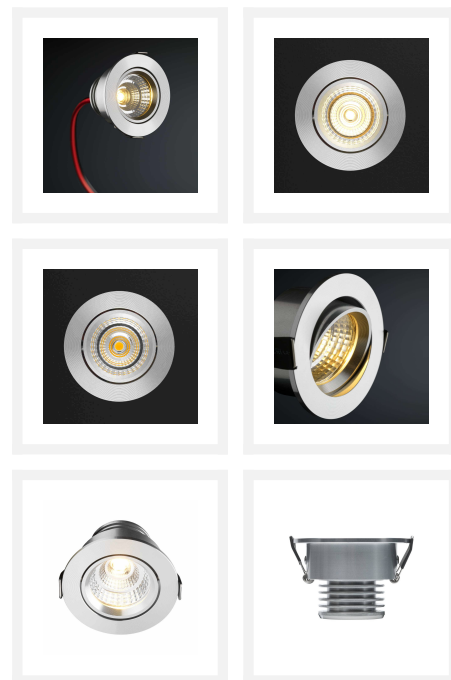

Sharp LED Einbaustrahler Granada | Warmweiß | 4 Watt | Dimmbar | Kippbar | verschiedene Farben

Produktbilder

Kurze Beschreibung

Der Granada LED-Einbaustrahler ist ein dimmbares 4 Watt Einbaustrahler, das in einer schönen warmweißen Lichtfarbe (2700k) leuchtet. Außerdem ist dieser Strahler auch kippbar.

Beschreibung

Dieses vielseitige Granada LED-Einbaustrahler ist ein vielseitiger LED-Strahler. Der Granada Einbaustrahler ist dimmbar, d.h. Sie können den Strahler z.B. mit einem LED-Dimmer dimmen. Außerdem ist der Strahler schwenkbar, so dass Sie den Lichtstrahl in die gewünschte Richtung lenken können. Der IP54-Wert des Granada Strahlers macht es möglich, dass Sie diesen Strahler in jedem Raum Ihres Hauses einsetzen können. Das liegt daran, dass der Einbaustrahler staub- und spritzwassergeschützt ist.

Der kleine LED-Transformator, der standardmäßig mitgeliefert wird, ist mit einem braunen und einem blauen Kabel ausgestattet. So können Sie den Transformator direkt an das Stromkabel anschließen. Auf der anderen Seite befindet sich ein Verbindungsstück. Der Granada Strahler ist mit demselben Kupplungsstück ausgestattet, mit dem Sie den Strahler auch an den Transformator anklicken können. Der Transformator wandelt die eingehenden 230 V in eine sichere Niederspannung um.

Farben

Couleur spot:

Schwarz

Aluminium

Weiß