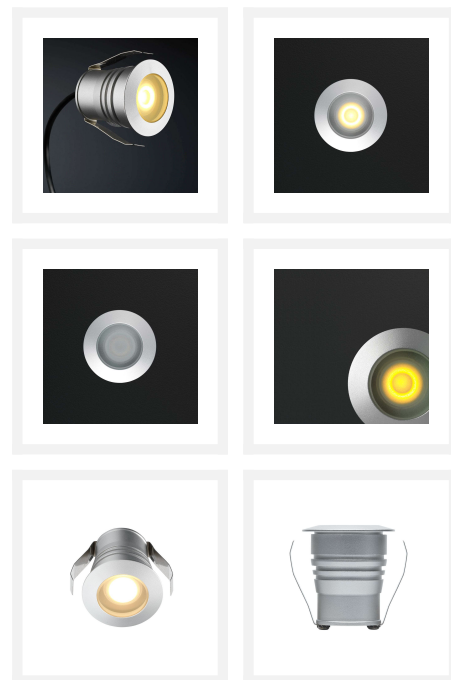

## Cree LED Einbaustrahler Burgos in | Warmweiß | 3 Watt | Dimmbar | verschiedene Farben

## Kurze Beschreibung

---

Der Cree LED-Einbaustrahler Burgos hat eine Leistung von 3 Watt und ist dimmbar. Die Lichtfarbe dieses Strahlers ist warmweiß (2700k).

## Beschreibung

---

Der Cree LED-Einbaustrahler Burgos ist ein breit einsetzbarer LED-Einbaustrahler. Sie können diesen Strahler in jedem Raum Ihrer Wohnung aufstellen. Der Grund dafür ist, dass der Burgos Strahler den IP-65-Wert hat. Das bedeutet, dass der Strahler staubdicht und spritzwassergeschützt ist. Der Burgos ersetzt die alten 25-Watt-Halogenlampen durch 3-Watt-Lampen. Wenn Sie also einen energieeffizienten und umweltfreundlichen Strahler suchen, ist der Burgos Einbaustrahler das Richtige für Sie.

## Farben

---

Couleur spot:

Schwarz

Aluminium

Weiß