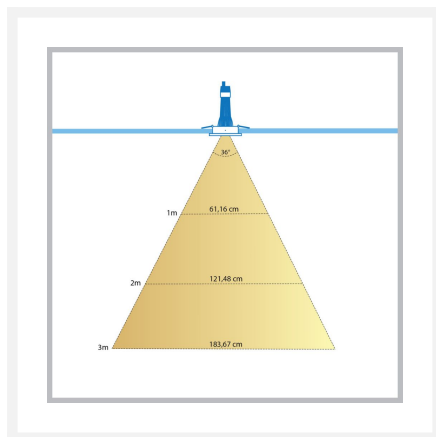

## Kurze Beschreibung

---

Der Coblux LED-Einbaustrahler Eckig ist ein dimmbarer Strahler mit einer Leistungsaufnahme von 4 Watt. Der Strahler ist schwenkbar und strahlt in einer schönen warm-weißen Lichtfarbe (2700k).