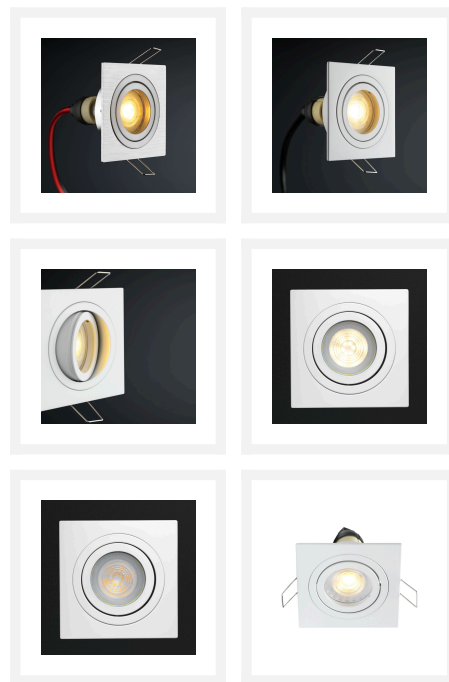

## Coblux LED Einbaustrahler| Eckig | Warmweiß | 4 Watt | Dimmbar | verschiedene Farben

## Kurze Beschreibung

---

Der Coblux LED-Einbaustrahler Eckig ist ein dimmbarer Strahler mit einer Leistungsaufnahme von 4 Watt. Der Strahler ist schwenkbar und strahlt in einer schönen warm-weißen Lichtfarbe (2700k).

## Beschreibung

---

Dieser elegante Coblux LED-Einbaustrahler hat eine eckige Halterung, die Sie nicht ersetzen müssen. Der Coblux Einbaustrahler wird standardmäßig mit einer GU10-Fassung geliefert. Das hat den Vorteil, dass man den Strahler einfach austauschen kann und nicht mehr die Leuchte ersetzen muss.

## Farben

---

Couleur spot:

Schwarz

Weiß