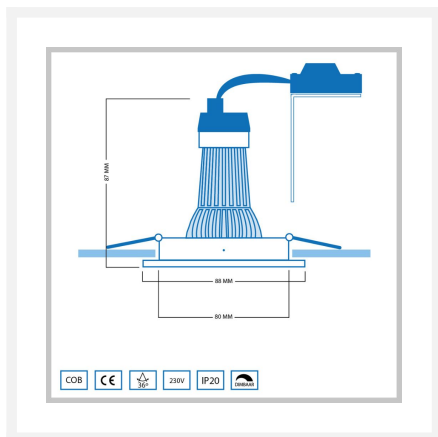

## Kurze Beschreibung

---

Der Coblux LED-Einbaustrahler Eckig ist ein dimmbarer Strahler mit einer Leistungsaufnahme von 4 Watt. Der Strahler ist schwenkbar und strahlt in einer schönen warm-weißen Lichtfarbe (2700k).