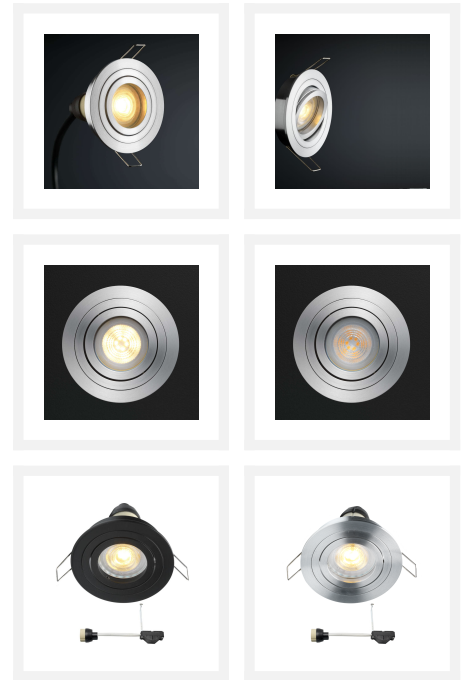

Coblux LED Einbaustrahler | Warmweiß | 4 watt | Dimmbar | verschiedene Farben

Produktbilder

Kurze Beschreibung

Der Coblux LED-Einbaustrahler leuchtet mit warmweißem Licht (2700k) und verbraucht 4 Watt. Der Strahler ist dimmbar und kann in die gewünschte Position gebracht werden.

Beschreibung

Mit dem eleganten Coblux LED-Einbaustrahler müssen Sie nie wieder eine neue Leuchte kaufen. Der Coblux Strahler verwendet eine GU-10-Fassung, so dass er ausgetauscht werden kann, ohne dass die Leuchte ersetzt werden muss.

Der Coblux Einbaustrahler ist ein großer Einbaustrahler. Sie sollten daher berücksichtigen, dass der Coblux Einbaustrahler viel Platz zum Einbauen benötigt und daher für dünne Decken weniger geeignet ist. Außerdem ist der Coblux Einbaustrahler dimmbar und Sie können den Strahler in die gewünschte Richtung neigen. Mit diesen Funktionen haben Sie die Kontrolle über die Atmosphäre in Ihrer Wohnung.

Farben

Couleur spot:

Schwarz

Aluminium