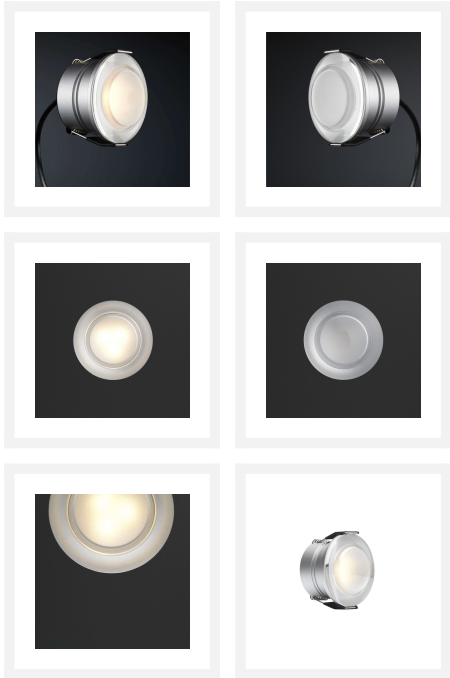

Cree LED Einbaustrahler Berga in | Acryl | Warm Weiß | 3 Watt

Produktbilder

Kurze Beschreibung

Der Berga ist ein dimmbarer 3-Watt-LED-Einbaustrahler, der mit einer schönen warmweißen Lichtfarbe (2700k) leuchtet.

Beschreibung

Dieser Berga LED-Einbaustrahler ist ein vielseitiger LED-Strahler. Denn der Berga Einbaustrahler ist dimmbar, so dass Sie den Strahler unter anderem mit einem LED-Dimmer dimmen können. Der IP-65-Wert des Berga-Strahlers erlaubt es Ihnen, ihn in jedem Raum Ihres Hauses aufzustellen. Der Spot ist hochgradig staub- und spritzwasserbeständig.

Der kleine LED-Transformator ist im Lieferumfang enthalten. So schließen Sie den Transformator an das Stromkabel an. Auf der anderen Seite befindet sich ein Kupplungsstück. Der Berga-Strahler hat das gleiche Kupplungsstück, mit dem man den Strahler auf den Transformator klickt. Der Transformator wandelt die eingehenden 230 V in eine sichere Niederspannung um.

Zusätzliche Information

| | |
|--------------------------------------|--|
| Artikelnummer | L2378 |
| EAN Code | 8721122620403 |
| Marke | Hamulight |
| LED Chip | Cree |
| Farbe Strahler | Aluminium |
| Geeignet für | Innen & Außenbeleuchtung |
| Bestimmt für i.K.m. | Ein Schalter, LED-Drehdimmer Atlas, LED-Druckdimmer Novex, Fernbedienung Moon, die Hamulight-App |
| Auch Kompatibel mit | Google Home & Amazon Alexa |
| Verbrauch | 3 Watt |
| Eingangsspannung | 230V AC |
| Lichtfarbe | Warm Weiß (2700K) |
| Lumen pro LED (einschließlich Linse) | 155 lm |
| Farbwiedergabe (CRI) | >82 |
| Strahlungswinkel | 80 Grad |
| Dimmbar | Ja |
| Kippbar | Nein |
| Verkabelung per LED | 10 Cm |
| Transformator notwendig? | Ja (Standard inbegriffen) |
| Durchmesser | 40 mm |
| Höhe | 30 mm |
| Einbaumaß | 35 mm |
| Material | Aluminium |
| IP Wert | IP65 |
| Kennzeichnung | CE, Rohs |
| Garantie | 3 Jahr |