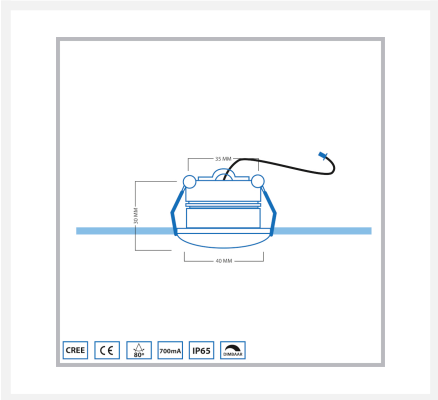

Cree LED Einbaustrahler Berga in | Acryl | Warm Weiß | 3 Watt

Produktbilder

Kurze Beschreibung

Der Berga ist ein dimmbarer 3-Watt-LED-Einbaustrahler, der mit einer schönen warmweißen Lichtfarbe (2700k) leuchtet.

Beschreibung

Dieser Berga LED-Einbaustrahler ist ein vielseitiger LED-Strahler. Denn der Berga Einbaustrahler ist dimmbar, so dass Sie den Strahler unter anderem mit einem LED-Dimmer dimmen können. Der IP-65-Wert des Berga-Strahlers erlaubt es Ihnen, ihn in jedem Raum Ihres Hauses aufzustellen. Der Spot ist hochgradig staub- und spritzwasserbeständig.

Der kleine LED-Transformator ist im Lieferumfang enthalten. So schließen Sie den Transformator an das Stromkabel an. Auf der anderen Seite befindet sich ein Kupplungsstück. Der Berga-Strahler hat das gleiche Kupplungsstück, mit dem man den Strahler auf den Transformator klickt. Der Transformator wandelt die eingehenden 230 V in eine sichere Niederspannung um.

Zusätzliche Information

| | |
|--------------------------------------|--|
| Artikelnummer | L2378 |
| EAN Code | 8721122620403 |
| Marke | Hamulight |
| LED Chip | Cree |
| Farbe Strahler | Aluminium |
| Geeignet für | Innen & Außenbeleuchtung |
| Bestimmt für i.K.m. | Ein Schalter, LED-Drehdimmer Atlas, LED-Druckdimmer Novex, Fernbedienung Moon, die Hamulight-App |
| Auch Kompatibel mit | Google Home & Amazon Alexa |
| Verbrauch | 3 Watt |
| Eingangsspannung | 230V AC |
| Lichtfarbe | Warm Weiß (2700K) |
| Lumen pro LED (einschließlich Linse) | 155 lm |
| Farbwiedergabe (CRI) | >82 |
| Strahlungswinkel | 80 Grad |
| Dimmbar | Ja |
| Kippbar | Nein |
| Verkabelung per LED | 10 Cm |
| Transformator notwendig? | Ja (Standard inbegriffen) |
| Durchmesser | 40 mm |
| Höhe | 30 mm |
| Einbaumaß | 35 mm |
| Material | Aluminium |
| IP Wert | IP65 |
| Kennzeichnung | CE, Rohs |
| Garantie | 3 Jahr |