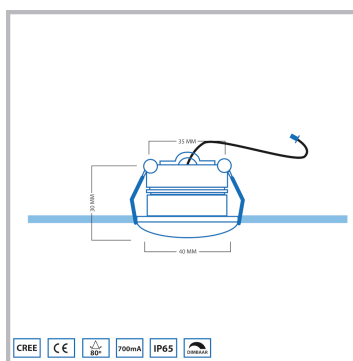

Cree LED Einbaustrahler Veranda Berga los | Acryl | Warm Weiß | 3 Watt

Produktbilder

Kurze Beschreibung

Mit diesem losen Strahler aus der Berga Serie können Sie sich Ihr eigenes Veranda-Set zusammenstellen. Dieser Strahler kann auch als Ergänzung zu Ihrem aktuellen Berga Überdachung set dienen.

Beschreibung

Möchten Sie Ihr aktuelles Berga Überdachung set von Hamulight erweitern? Dann ist dies der richtige Strahler für Sie. Prüfen Sie einfach, ob Sie das Set überhaupt erweitern können. Sie können dies anhand des Verteilers (der am Transformator befestigt ist) feststellen. Gibt es freie Stellen? Dann ist es möglich, die freien Anschlüsse mit Strahlern zu füllen.

Hinweis: Befindet sich eine Brücke im Verteiler, wird diese auch als freien Steckplatz gesehen und kann durch einen separaten Strahler ersetzt werden.

Möchten Sie Ihr eigenes Set mit diesem Strahler zusammenstellen? Wählen Sie dann die Anzahl der Spots aus und legen Sie den passenden Transformator und den Empfänger (falls erforderlich) in Ihren Warenkorb. Sie wissen nicht, welchen Transformator und/oder Empfänger Sie benötigen? Nehmen Sie Kontakt mit uns auf und wir werden Sie beraten.

Zusätzliche Information

Artikelnummer	L2365
EAN Code	7435124558527
Marke	Hamulight
LED Chip	Cree
Farbe Strahler	Aluminium
Geeignet für	Innen & Außenbeleuchtung
Verbrauch	3 Watt
Eingangsspannung	700mA
Lichtfarbe	Warm Weiß (2700K)
Lumen pro LED (einschließlich Linse)	155 lm
Farbwiedergabe (CRI)	>82
Strahlungswinkel	80 Grad
Dimmbar	Ja
Kippbar	Nein
Verkabelung per LED	500 Cm
Transformator notwendig?	Ja
Durchmesser	40 mm
Höhe	30 mm
Einbaumaß	35 mm
Material	Aluminium
IP Wert	IP65
Kennzeichnung	CE, Rohs
Garantie	3 Jahr