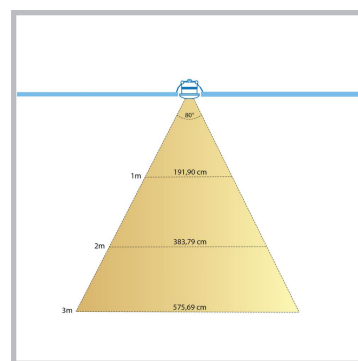

Cree LED Einbaustrahler Veranda Berga los | Acryl | Warm Weiß | 3 Watt

Produktbilder

Kurze Beschreibung

Mit diesem losen Strahler aus der Berga Serie können Sie sich Ihr eigenes Veranda-Set zusammenstellen. Dieser Strahler kann auch als Ergänzung zu Ihrem aktuellen Berga Überdachung set dienen.

Beschreibung

Möchten Sie Ihr aktuelles Berga Überdachung set von Hamulight erweitern? Dann ist dies der richtige Strahler für Sie. Prüfen Sie einfach, ob Sie das Set überhaupt erweitern können. Sie können dies anhand des Verteilers (der am Transformator befestigt ist) feststellen. Gibt es freie Stellen? Dann ist es möglich, die freien Anschlüsse mit Strahlern zu füllen.

Zusätzliche Information

Artikelnummer	L2365
EAN Code	7435124558527
Marke	Hamulight
LED Chip	Cree
Farbe Strahler	Aluminium
Geeignet für	Innen & Außenbeleuchtung
Verbrauch	3 Watt
Eingangsspannung	700mA
Lichtfarbe	Warm Weiß (2700K)
Lumen pro LED (einschließlich Linse)	155 lm
Farbwiedergabe (CRI)	>82
Strahlungswinkel	80 Grad
Dimmbar	Ja
Kippbar	Nein
Verkabelung per LED	500 Cm
Transformator notwendig?	Ja
Durchmesser	40 mm
Höhe	30 mm
Einbaumaß	35 mm
Material	Aluminium
IP Wert	IP65
Kennzeichnung	CE, Rohs
Garantie	3 Jahr