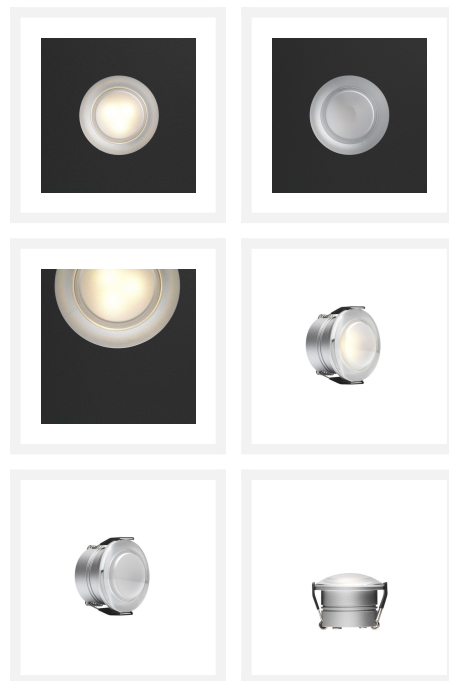

Cree LED Einbaustrahler Veranda Berga los | Acryl | Warm Weiß | 3 Watt

Produktbilder

Kurze Beschreibung

Mit diesem losen Strahler aus der Berga Serie können Sie sich Ihr eigenes Veranda-Set zusammenstellen. Dieser Strahler kann auch als Ergänzung zu Ihrem aktuellen Berga Überdachung set dienen.

Beschreibung

Möchten Sie Ihr aktuelles Berga Überdachung set von Hamulight erweitern? Dann ist dies der richtige Strahler für Sie. Prüfen Sie einfach, ob Sie das Set überhaupt erweitern können. Sie können dies anhand des Verteilers (der am Transformator befestigt ist) feststellen. Gibt es freie Stellen? Dann ist es möglich, die freien Anschlüsse mit Strahlern zu füllen.

Hinweis: Befindet sich eine Brücke im Verteiler, wird diese auch als freien Steckplatz gesehen und kann durch einen separaten Strahler ersetzt werden.

Möchten Sie Ihr eigenes Set mit diesem Strahler zusammenstellen? Wählen Sie dann die Anzahl der Spots aus und legen Sie den passenden Transformator und den Empfänger (falls erforderlich) in Ihren Warenkorb. Sie wissen nicht, welchen Transformator und/oder Empfänger Sie benötigen? Nehmen Sie Kontakt mit uns auf und wir werden Sie beraten.

Zusätzliche Information

Artikelnummer	L2365
EAN Code	7435124558527
Marke	Hamulight
LED Chip	Cree
Farbe Strahler	Aluminium
Geeignet für	Innen & Außenbeleuchtung
Verbrauch	3 Watt
Eingangsspannung	700mA
Lichtfarbe	Warm Weiß (2700K)
Lumen pro LED (einschließlich Linse)	155 lm
Farbwiedergabe (CRI)	>82
Strahlungswinkel	80 Grad
Dimmbar	Ja
Kippbar	Nein
Verkabelung per LED	500 Cm
Transformator notwendig?	Ja
Durchmesser	40 mm
Höhe	30 mm
Einbaumaß	35 mm
Material	Aluminium
IP Wert	IP65
Kennzeichnung	CE, Rohs
Garantie	3 Jahr