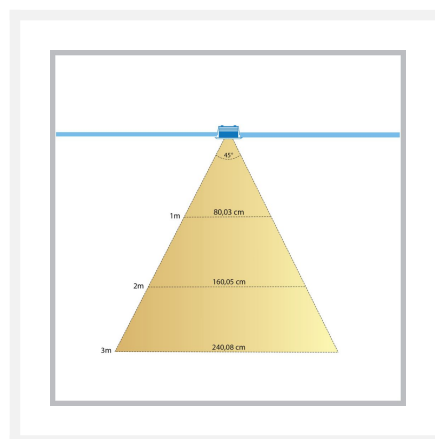

Cree LED Einbaustrahler Veranda Aragon Schwarz los | Warm Weiß | 3 Watt

Produktbilder

Kurze Beschreibung

Mit diesem losen Schwarze Strahler aus der Aragon-Serie können Sie sich Ihr eigenes Veranda-Set zusammenstellen. Dieser Strahler kann auch als Ergänzung zu Ihrem aktuellen Aragon-Verandaset dienen.

Beschreibung

Möchten Sie Ihr aktuelles Schwarze Aragon-Veranda set von Hamulight erweitern? Dann ist dies der richtige Strahler für Sie. Prüfen Sie einfach, ob Sie das Set überhaupt erweitern können. Sie können dies anhand des Verteilers (der am Transformator befestigt ist) feststellen. Gibt es freie Stellen? Dann ist es möglich, die freien Anschlüsse mit Strahlern zu füllen.

Hinweis: Befindet sich eine Brücke im Verteiler, wird diese auch als freien Steckplatz gesehen und kann durch einen separaten Strahler ersetzt werden.

Möchten Sie Ihr eigenes Set mit diesem Strahler zusammenstellen? Wählen Sie dann die Anzahl der Spots aus und legen Sie den passenden Transformator und den Empfänger (falls erforderlich) in Ihren Warenkorb. Sie wissen nicht, welchen Transformator und/oder Empfänger Sie benötigen? Nehmen Sie Kontakt mit uns auf und wir werden Sie beraten.

Zusätzliche Information

Artikelnummer	L2326
EAN Code	7435124558527
Marke	Hamulight
LED Chip	Cree
Farbe Strahler	Schwarz
Geeignet für	Innen & Außenbeleuchtung
Verbrauch	3 Watt
Eingangsspannung	230V AC
Lichtfarbe	Warm Weiß (2700K)
Lumen pro LED (einschließlich Linse)	155 lm
Farbwiedergabe (CRI)	>92
Strahlungswinkel	45 Grad
Dimmbar	Ja
Kippbar	Nein
Verkabelung per LED	500 Cm
Transformator notwendig?	Ja
Durchmesser	33 mm
Höhe	20 mm
Einbaumaß	28 mm
Material	Aluminium Schwarz
IP Wert	IP44
Kennzeichnung	CE, Rohs
Garantie	3 Jahr