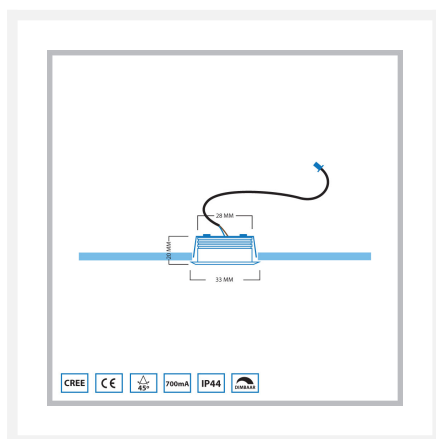

Cree LED Einbaustrahler Veranda Aragon Schwarz los | Warm Weiß | 3 Watt

Produktbilder

Kurze Beschreibung

Mit diesem losen Schwarze Strahler aus der Aragon-Serie können Sie sich Ihr eigenes Veranda-Set zusammenstellen. Dieser Strahler kann auch als Ergänzung zu Ihrem aktuellen Aragon-Verandaset dienen.

Beschreibung

Möchten Sie Ihr aktuelles Schwarze Aragon-Veranda set von Hamulight erweitern? Dann ist dies der richtige Strahler für Sie. Prüfen Sie einfach, ob Sie das Set überhaupt erweitern können. Sie können dies anhand des Verteilers (der am Transformator befestigt ist) feststellen. Gibt es freie Stellen? Dann ist es möglich, die freien Anschlüsse mit Strahlern zu füllen.

Hinweis: Befindet sich eine Brücke im Verteiler, wird diese auch als freien Steckplatz gesehen und kann durch einen separaten Strahler ersetzt werden.

Möchten Sie Ihr eigenes Set mit diesem Strahler zusammenstellen? Wählen Sie dann die Anzahl der Spots aus und legen Sie den passenden Transformator und den Empfänger (falls erforderlich) in Ihren Warenkorb. Sie wissen nicht, welchen Transformator und/oder Empfänger Sie benötigen? Nehmen Sie Kontakt mit uns auf und wir werden Sie beraten.

Zusätzliche Information

Artikelnummer	L2326
EAN Code	7435124558527
Marke	Hamulight
LED Chip	Cree
Farbe Strahler	Schwarz
Geeignet für	Innen & Außenbeleuchtung
Verbrauch	3 Watt
Eingangsspannung	230V AC
Lichtfarbe	Warm Weiß (2700K)
Lumen pro LED (einschließlich Linse)	155 lm
Farbwiedergabe (CRI)	>92
Strahlungswinkel	45 Grad
Dimmbar	Ja
Kippbar	Nein
Verkabelung per LED	500 Cm
Transformator notwendig?	Ja
Durchmesser	33 mm
Höhe	20 mm
Einbaumaß	28 mm
Material	Aluminium Schwarz
IP Wert	IP44
Kennzeichnung	CE, Rohs
Garantie	3 Jahr