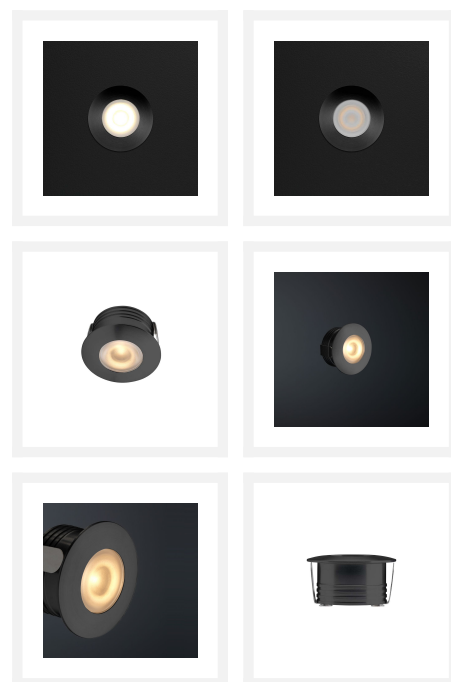

Cree LED Einbaustrahler Veranda Aragon Schwarz los | Warm Weiß | 3 Watt

Produktbilder

Kurze Beschreibung

Mit diesem losen Schwarze Strahler aus der Aragon-Serie können Sie sich Ihr eigenes Veranda-Set zusammenstellen. Dieser Strahler kann auch als Ergänzung zu Ihrem aktuellen Aragon-Verandaset dienen.

Beschreibung

Möchten Sie Ihr aktuelles Schwarze Aragon-Veranda set von Hamulight erweitern? Dann ist dies der richtige Strahler für Sie. Prüfen Sie einfach, ob Sie das Set überhaupt erweitern können. Sie können dies anhand des Verteilers (der am Transformator befestigt ist) feststellen. Gibt es freie Stellen? Dann ist es möglich, die freien Anschlüsse mit Strahlern zu füllen.

Hinweis: Befindet sich eine Brücke im Verteiler, wird diese auch als freien Steckplatz gesehen und kann durch einen separaten Strahler ersetzt werden.

Möchten Sie Ihr eigenes Set mit diesem Strahler zusammenstellen? Wählen Sie dann die Anzahl der Spots aus und legen Sie den passenden Transformator und den Empfänger (falls erforderlich) in Ihren Warenkorb. Sie wissen nicht, welchen Transformator und/oder Empfänger Sie benötigen? Nehmen Sie Kontakt mit uns auf und wir werden Sie beraten.

Zusätzliche Information

Artikelnummer	L2326
EAN Code	7435124558527
Marke	Hamulight
LED Chip	Cree
Farbe Strahler	Schwarz
Geeignet für	Innen & Außenbeleuchtung
Verbrauch	3 Watt
Eingangsspannung	230V AC
Lichtfarbe	Warm Weiß (2700K)
Lumen pro LED (einschließlich Linse)	155 lm
Farbwiedergabe (CRI)	>92
Strahlungswinkel	45 Grad
Dimmbar	Ja
Kippbar	Nein
Verkabelung per LED	500 Cm
Transformator notwendig?	Ja
Durchmesser	33 mm
Höhe	20 mm
Einbaumaß	28 mm
Material	Aluminium Schwarz
IP Wert	IP44
Kennzeichnung	CE, Rohs
Garantie	3 Jahr