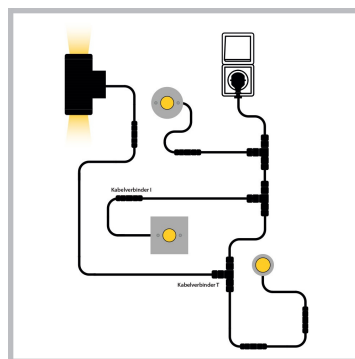

Cree LED Erdspeißstrahler Ponte | Warm Weiß | 1 Watt | Kippbar

Produktbilder

Kurze Beschreibung

Der Cree LED-Erdspießstrahler Ponte verbraucht 1 Watt und eignet sich sehr gut für die Beleuchtung von Objekten, Bäumen und Sträuchern bis zu einer Höhe von 3 Metern. Mit dem Ponte Erdspießstrahler können Sie auch eine bis zu 3 Meter hohe Fassade und Teiche wunderschön beleuchten. Die Betriebsspannung dieses Spots beträgt 230 Volt.

Beschreibung

Wollen Sie ein Objekt, einen Baum oder einen Strauch mit einer Höhe von bis zu 3 Metern beleuchten? Dann ist Ponte eine gute Wahl. Auch einen Teich können Sie mit diesem Ponte-Strahler leicht beleuchten. Achten Sie darauf, ihn nicht in den Teich zu montieren! Mit seinem energieeffizienten Verbrauch von 1 Watt und seinem warmweißen Lichtstrahl (2700k) schafft der Ponte-Strahler eine gemütliche Atmosphäre in Ihrem Garten. An der Unterseite des Scheinwerfers befindet sich eine scharfe Nadel. Dieser scharfe Stift kann leicht in den Boden gesteckt werden, um den Strahler (wieder) zu platzieren. Dieser ist schwenkbar und Sie können bestimmen, wie hoch der Lichtstrahl leuchten soll. Der Lichtstrahl des Ponte-Strahlers hat eine schöne warmweiße Farbe (2700k). Der Ponte-Strahler ist pulverbeschichtet und hat einen IP-Wert von 65 (IP-65). Dadurch ist der Strahler absolut wetterfest.

Der Strahler wird mit einem 3-adrigen Kabel von 1 Meter Länge geliefert. Mit unseren wasserdichten Kabelanschlüssen können Sie den Strahler dann an ein 230-Volt-Stromkabel anschließen oder ihn mit anderen 230-Volt-Gartenleuchten verbinden. Diese Kabelstecker sind nicht im Lieferumfang enthalten, können aber einfach in unserem Webshop bestellt werden.