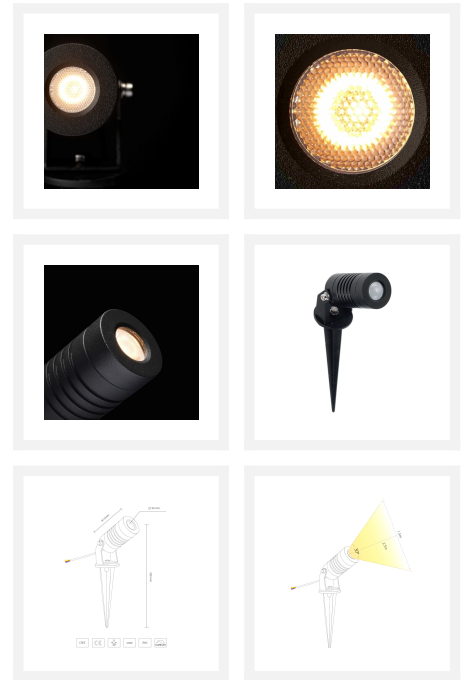

Cree LED Erdspeißstrahler Ponte | Warm Weiß | 1 Watt | Kippbar

Produktbilder

Kurze Beschreibung

Der Cree LED-Erdspießstrahler Ponte verbraucht 1 Watt und eignet sich sehr gut für die Beleuchtung von Objekten, Bäumen und Sträuchern bis zu einer Höhe von 3 Metern. Mit dem Ponte Erdspießstrahler können Sie auch eine bis zu 3 Meter hohe Fassade und Teiche wunderschön beleuchten. Die Betriebsspannung dieses Spots beträgt 230 Volt.

Beschreibung

Wollen Sie ein Objekt, einen Baum oder einen Strauch mit einer Höhe von bis zu 3 Metern beleuchten? Dann ist Ponte eine gute Wahl. Auch einen Teich können Sie mit diesem Ponte-Strahler leicht beleuchten. Achten Sie darauf, ihn nicht in den Teich zu montieren! Mit seinem energieeffizienten Verbrauch von 1 Watt und seinem warmweißen Lichtstrahl (2700k) schafft der Ponte-Strahler eine gemütliche Atmosphäre in Ihrem Garten. An der Unterseite des Scheinwerfers befindet sich eine scharfe Nadel. Dieser scharfe Stift kann leicht in den Boden gesteckt werden, um den Strahler (wieder) zu platzieren. Dieser ist schwenkbar und Sie können bestimmen, wie hoch der Lichtstrahl leuchten soll. Der Lichtstrahl des Ponte-Strahlers hat eine schöne warmweiße Farbe (2700k). Der Ponte-Strahler ist pulverbeschichtet und hat einen IP-Wert von 65 (IP-65). Dadurch ist der Strahler absolut wetterfest.

Der Strahler wird mit einem 3-adrigen Kabel von 1 Meter Länge geliefert. Mit unseren wasserdichten Kabelanschlüssen können Sie den Strahler dann an ein 230-Volt-Stromkabel anschließen oder ihn mit anderen 230-Volt-Gartenleuchten verbinden. Diese Kabelstecker sind nicht im Lieferumfang enthalten, können aber einfach in unserem Webshop bestellt werden.