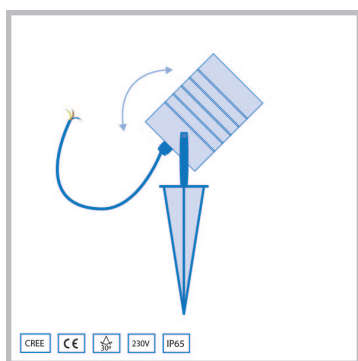

Cree LED Erdspeißstrahler Ponte | Warm Weiß | 1 Watt | Kippbar

Produktbilder

CREE CE  230V IP65

Kurze Beschreibung

Der Cree LED-Erdspießstrahler Ponte verbraucht 1 Watt und eignet sich sehr gut für die Beleuchtung von Objekten, Bäumen und Sträuchern bis zu einer Höhe von 3 Metern. Mit dem Ponte Erdspießstrahler können Sie auch eine bis zu 3 Meter hohe Fassade und Teiche wunderschön beleuchten. Die Betriebsspannung dieses Spots beträgt 230 Volt.

Beschreibung

Wollen Sie ein Objekt, einen Baum oder einen Strauch mit einer Höhe von bis zu 3 Metern beleuchten? Dann ist Ponte eine gute Wahl. Auch einen Teich können Sie mit diesem Ponte-Strahler leicht beleuchten. Achten Sie darauf, ihn nicht in den Teich zu montieren! Mit seinem energieeffizienten Verbrauch von 1 Watt und seinem warmweißen Lichtstrahl (2700k) schafft der Ponte-Strahler eine gemütliche Atmosphäre in Ihrem Garten. An der Unterseite des Scheinwerfers befindet sich eine scharfe Nadel. Dieser scharfe Stift kann leicht in den Boden gesteckt werden, um den Strahler (wieder) zu platzieren. Dieser ist schwenkbar und Sie können bestimmen, wie hoch der Lichtstrahl leuchten soll. Der Lichtstrahl des Ponte-Strahlers hat eine schöne warmweiße Farbe (2700k). Der Ponte-Strahler ist pulverbeschichtet und hat einen IP-Wert von 65 (IP-65). Dadurch ist der Strahler absolut wetterfest.

Der Strahler wird mit einem 3-adrigen Kabel von 1 Meter Länge geliefert. Mit unseren wasserdichten Kabelanschlüssen können Sie den Strahler dann an ein 230-Volt-Stromkabel anschließen oder ihn mit anderen 230-Volt-Gartenleuchten verbinden. Diese Kabelstecker sind nicht im Lieferumfang enthalten, können aber einfach in unserem Webshop bestellt werden.