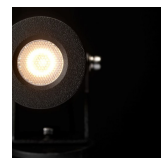

Cree LED Erdspeißstrahler Ponte | Warm Weiß | 1 Watt | Kippbar

Produktbilder

CREE CE  230V IP65

Kurze Beschreibung

Der Cree LED-Erdspießstrahler Ponte verbraucht 1 Watt und eignet sich sehr gut für die Beleuchtung von Objekten, Bäumen und Sträuchern bis zu einer Höhe von 3 Metern. Mit dem Ponte Erdspießstrahler können Sie auch eine bis zu 3 Meter hohe Fassade und Teiche wunderschön beleuchten. Die Betriebsspannung dieses Spots beträgt 230 Volt.

Beschreibung

Wollen Sie ein Objekt, einen Baum oder einen Strauch mit einer Höhe von bis zu 3 Metern beleuchten? Dann ist Ponte eine gute Wahl. Auch einen Teich können Sie mit diesem Ponte-Strahler leicht beleuchten. Achten Sie darauf, ihn nicht in den Teich zu montieren! Mit seinem energieeffizienten Verbrauch von 1 Watt und seinem warmweißen Lichtstrahl (2700k) schafft der Ponte-Strahler eine gemütliche Atmosphäre in Ihrem Garten. An der Unterseite des Scheinwerfers befindet sich eine scharfe Nadel. Dieser scharfe Stift kann leicht in den Boden gesteckt werden, um den Strahler (wieder) zu platzieren. Dieser ist schwenkbar und Sie können bestimmen, wie hoch der Lichtstrahl leuchten soll. Der Lichtstrahl des Ponte-Strahlers hat eine schöne warmweiße Farbe (2700k). Der Ponte-Strahler ist pulverbeschichtet und hat einen IP-Wert von 65 (IP-65). Dadurch ist der Strahler absolut wetterfest.

Der Strahler wird mit einem 3-adrigen Kabel von 1 Meter Länge geliefert. Mit unseren wasserdichten Kabelanschlüssen können Sie den Strahler dann an ein 230-Volt-Stromkabel anschließen oder ihn mit anderen 230-Volt-Gartenleuchten verbinden. Diese Kabelstecker sind nicht im Lieferumfang enthalten, können aber einfach in unserem Webshop bestellt werden.