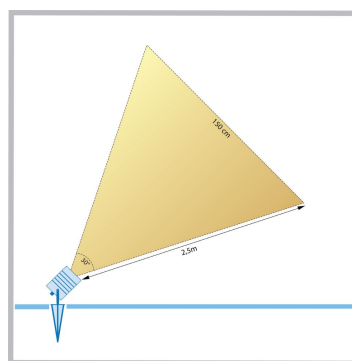

Cree LED Erdspeißstrahler Ponte | Warm Weiß | 1 Watt | Kippbar

Produktbilder

CREE CE  230V IP65

Kurze Beschreibung

Der Cree LED-Erdspießstrahler Ponte verbraucht 1 Watt und eignet sich sehr gut für die Beleuchtung von Objekten, Bäumen und Sträuchern bis zu einer Höhe von 3 Metern. Mit dem Ponte Erdspießstrahler können Sie auch eine bis zu 3 Meter hohe Fassade und Teiche wunderschön beleuchten. Die Betriebsspannung dieses Spots beträgt 230 Volt.

Beschreibung

Wollen Sie ein Objekt, einen Baum oder einen Strauch mit einer Höhe von bis zu 3 Metern beleuchten? Dann ist Ponte eine gute Wahl. Auch einen Teich können Sie mit diesem Ponte-Strahler leicht beleuchten. Achten Sie darauf, ihn nicht in den Teich zu montieren! Mit seinem energieeffizienten Verbrauch von 1 Watt und seinem warmweißen Lichtstrahl (2700k) schafft der Ponte-Strahler eine gemütliche Atmosphäre in Ihrem Garten. An der Unterseite des Scheinwerfers befindet sich eine scharfe Nadel. Dieser scharfe Stift kann leicht in den Boden gesteckt werden, um den Strahler (wieder) zu platzieren. Dieser ist schwenkbar und Sie können bestimmen, wie hoch der Lichtstrahl leuchten soll. Der Lichtstrahl des Ponte-Strahlers hat eine schöne warmweiße Farbe (2700k). Der Ponte-Strahler ist pulverbeschichtet und hat einen IP-Wert von 65 (IP-65). Dadurch ist der Strahler absolut wetterfest.

Zusätzliche Information

Artikelnummer	L2348
EAN Code	8721122621158
Marke	Hamulight
Geeignet für	Außenbeleuchtung
Lichtfarbe	Warm Weiß (2700K)
Eingangsspannung	230V AC
LED Chip	Cree
Verbrauch	1 Watt
Dimmbar	Nein
Lumen pro LED (einschließlich Linse)	100 lm
Strahlungswinkel	30 Grad
Durchmesser	36 mm
Breite	68 mm
Höhe	180 mm
Verkabelung per LED	100 Cm
Transformator notwendig?	Nein
Material	Aluminium
Körperfarbe	Schwarz
IP Wert	IP65
Kennzeichnung	CE, Rohs
Garantie	3 Jahr