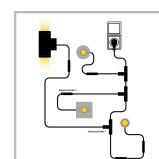

Cree LED Erdspeißstrahler Ponte | Warm Weiß | 1 Watt | Kippbar

Produktbilder

CREE CE  230V IP65

Kurze Beschreibung

Der Cree LED-Erdspießstrahler Ponte verbraucht 1 Watt und eignet sich sehr gut für die Beleuchtung von Objekten, Bäumen und Sträuchern bis zu einer Höhe von 3 Metern. Mit dem Ponte Erdspießstrahler können Sie auch eine bis zu 3 Meter hohe Fassade und Teiche wunderschön beleuchten. Die Betriebsspannung dieses Spots beträgt 230 Volt.

Beschreibung

Wollen Sie ein Objekt, einen Baum oder einen Strauch mit einer Höhe von bis zu 3 Metern beleuchten? Dann ist Ponte eine gute Wahl. Auch einen Teich können Sie mit diesem Ponte-Strahler leicht beleuchten. Achten Sie darauf, ihn nicht in den Teich zu montieren! Mit seinem energieeffizienten Verbrauch von 1 Watt und seinem warmweißen Lichtstrahl (2700k) schafft der Ponte-Strahler eine gemütliche Atmosphäre in Ihrem Garten. An der Unterseite des Scheinwerfers befindet sich eine scharfe Nadel. Dieser scharfe Stift kann leicht in den Boden gesteckt werden, um den Strahler (wieder) zu platzieren. Dieser ist schwenkbar und Sie können bestimmen, wie hoch der Lichtstrahl leuchten soll. Der Lichtstrahl des Ponte-Strahlers hat eine schöne warmweiße Farbe (2700k). Der Ponte-Strahler ist pulverbeschichtet und hat einen IP-Wert von 65 (IP-65). Dadurch ist der Strahler absolut wetterfest.

Der Strahler wird mit einem 3-adrigen Kabel von 1 Meter Länge geliefert. Mit unseren wasserdichten Kabelanschlüssen können Sie den Strahler dann an ein 230-Volt-Stromkabel anschließen oder ihn mit anderen 230-Volt-Gartenleuchten verbinden. Diese Kabelstecker sind nicht im Lieferumfang enthalten, können aber einfach in unserem Webshop bestellt werden.