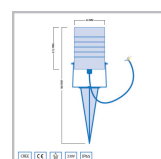

Cree LED Erdspeißstrahler Ponte | Warm Weiß | 1 Watt | Kippbar

Produktbilder

CREE CE  230V IP65

Kurze Beschreibung

Der Cree LED-Erdspießstrahler Ponte verbraucht 1 Watt und eignet sich sehr gut für die Beleuchtung von Objekten, Bäumen und Sträuchern bis zu einer Höhe von 3 Metern. Mit dem Ponte Erdspießstrahler können Sie auch eine bis zu 3 Meter hohe Fassade und Teiche wunderschön beleuchten. Die Betriebsspannung dieses Spots beträgt 230 Volt.

Beschreibung

Wollen Sie ein Objekt, einen Baum oder einen Strauch mit einer Höhe von bis zu 3 Metern beleuchten? Dann ist Ponte eine gute Wahl. Auch einen Teich können Sie mit diesem Ponte-Strahler leicht beleuchten. Achten Sie darauf, ihn nicht in den Teich zu montieren! Mit seinem energieeffizienten Verbrauch von 1 Watt und seinem warmweißen Lichtstrahl (2700k) schafft der Ponte-Strahler eine gemütliche Atmosphäre in Ihrem Garten. An der Unterseite des Scheinwerfers befindet sich eine scharfe Nadel. Dieser scharfe Stift kann leicht in den Boden gesteckt werden, um den Strahler (wieder) zu platzieren. Dieser ist schwenkbar und Sie können bestimmen, wie hoch der Lichtstrahl leuchten soll. Der Lichtstrahl des Ponte-Strahlers hat eine schöne warmweiße Farbe (2700k). Der Ponte-Strahler ist pulverbeschichtet und hat einen IP-Wert von 65 (IP-65). Dadurch ist der Strahler absolut wetterfest.

Der Strahler wird mit einem 3-adrigen Kabel von 1 Meter Länge geliefert. Mit unseren wasserdichten Kabelanschlüssen können Sie den Strahler dann an ein 230-Volt-Stromkabel anschließen oder ihn mit anderen 230-Volt-Gartenleuchten verbinden. Diese Kabelstecker sind nicht im Lieferumfang enthalten, können aber einfach in unserem Webshop bestellt werden.