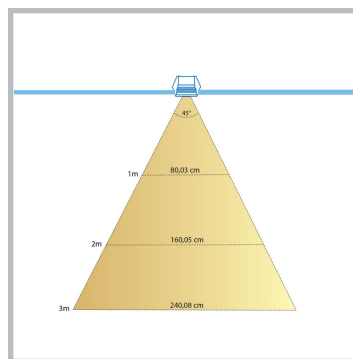

Cree LED Einbaustrahler Veranda Burgos Weiß los | Warm Weiß | 3 Watt

Produktbilder

Kurze Beschreibung

Mit diesem losen Strahler aus der Burgos-Serie können Sie sich Ihr eigenes Veranda-Set zusammenstellen. Dieser Strahler kann auch als Ergänzung zu Ihrem aktuellen Burgos-Verandaset dienen.

Beschreibung

Möchten Sie Ihr aktuelles Burgos-Verandaset von Hamulight erweitern? Dann ist dies der richtige Strahler für Sie. Prüfen Sie einfach, ob Sie das Set überhaupt erweitern können. Sie können dies anhand des Verteilers (der am Transformator befestigt ist) feststellen. Gibt es freie Stellen? Dann ist es möglich, die freien Anschlüsse mit Strahlern zu füllen.

Hinweis: Befindet sich eine Brücke im Verteiler, wird diese auch als freien Steckplatz gesehen und kann durch einen separaten Strahler ersetzt werden.

Möchten Sie Ihr eigenes Set mit diesem Strahler zusammenstellen? Wählen Sie dann die Anzahl der Spots aus und legen Sie den passenden Transformator und den Empfänger (falls erforderlich) in Ihren Warenkorb. Sie wissen nicht, welchen Transformator und/oder Empfänger Sie benötigen? Nehmen Sie Kontakt mit uns auf und wir werden Sie beraten.

Zusätzliche Information

Artikelnummer	L2335
EAN Code	7435124558527
Marke	Hamulight
LED Chip	Cree
Farbe Strahler	Weiß
Geeignet für	Innen & Außenbeleuchtung
Verbrauch	3 Watt
Eingangsspannung	700mA
Lichtfarbe	Warm Weiß (2700K)
Lumen pro LED (einschließlich Linse)	150 lm
Farbwiedergabe (CRI)	>82
Strahlungswinkel	45 Grad
Dimmbar	Ja
Kippbar	Nein
Verkabelung per LED	500 Cm
Transformator notwendig?	Ja
Durchmesser	42 mm
Höhe	45 mm
Einbaumaß	35 mm
Material	Aluminium Schwarz
IP Wert	IP65
Kennzeichnung	CE, Rohs
Garantie	3 Jahr