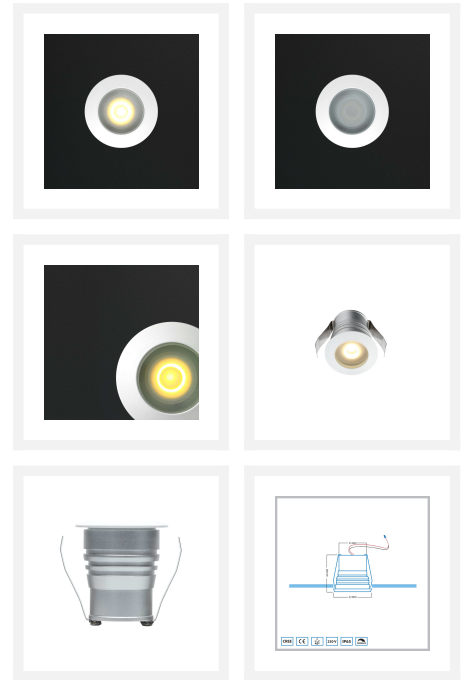

Cree LED Einbaustrahler Veranda Burgos Weiß los | Warm Weiß | 3 Watt

Produktbilder

Kurze Beschreibung

Mit diesem losen Strahler aus der Burgos-Serie können Sie sich Ihr eigenes Veranda-Set zusammenstellen. Dieser Strahler kann auch als Ergänzung zu Ihrem aktuellen Burgos-Verandaset dienen.

Beschreibung

Möchten Sie Ihr aktuelles Burgos-Verandaset von Hamulight erweitern? Dann ist dies der richtige Strahler für Sie. Prüfen Sie einfach, ob Sie das Set überhaupt erweitern können. Sie können dies anhand des Verteilers (der am Transformator befestigt ist) feststellen. Gibt es freie Stellen? Dann ist es möglich, die freien Anschlüsse mit Strahlern zu füllen.

Hinweis: Befindet sich eine Brücke im Verteiler, wird diese auch als freien Steckplatz gesehen und kann durch einen separaten Strahler ersetzt werden.

Möchten Sie Ihr eigenes Set mit diesem Strahler zusammenstellen? Wählen Sie dann die Anzahl der Spots aus und legen Sie den passenden Transformator und den Empfänger (falls erforderlich) in Ihren Warenkorb. Sie wissen nicht, welchen Transformator und/oder Empfänger Sie benötigen? Nehmen Sie Kontakt mit uns auf und wir werden Sie beraten.

Zusätzliche Information

Artikelnummer	L2335
EAN Code	7435124558527
Marke	Hamulight
LED Chip	Cree
Farbe Strahler	Weiß
Geeignet für	Innen & Außenbeleuchtung
Verbrauch	3 Watt
Eingangsspannung	700mA
Lichtfarbe	Warm Weiß (2700K)
Lumen pro LED (einschließlich Linse)	150 lm
Farbwiedergabe (CRI)	>82
Strahlungswinkel	45 Grad
Dimmbar	Ja
Kippbar	Nein
Verkabelung per LED	500 Cm
Transformator notwendig?	Ja
Durchmesser	42 mm
Höhe	45 mm
Einbaumaß	35 mm
Material	Aluminium Schwarz
IP Wert	IP65
Kennzeichnung	CE, Rohs
Garantie	3 Jahr