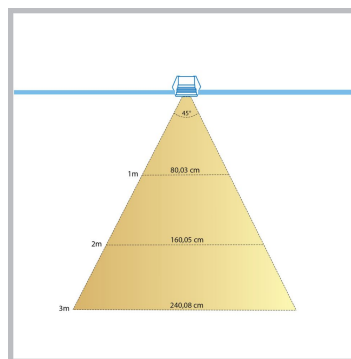

Cree LED Einbaustrahler Veranda Burgos Schwarz los | Warm Weiß | 3 Watt

Produktbilder

Kurze Beschreibung

Mit diesem losen Strahler aus der Burgos-Serie können Sie sich Ihr eigenes Veranda-Set zusammenstellen. Dieser Strahler kann auch als Ergänzung zu Ihrem aktuellen Burgos-Verandaset dienen.

Beschreibung

Möchten Sie Ihr aktuelles Burgos-Verandaset von Hamulight erweitern? Dann ist dies der richtige Strahler für Sie. Prüfen Sie einfach, ob Sie das Set überhaupt erweitern können. Sie können dies anhand des Verteilers (der am Transformator befestigt ist) feststellen. Gibt es freie Stellen? Dann ist es möglich, die freien Anschlüsse mit Strahlern zu füllen.

Hinweis: Befindet sich eine Brücke im Verteiler, wird diese auch als freien Steckplatz gesehen und kann durch einen separaten Strahler ersetzt werden.

Möchten Sie Ihr eigenes Set mit diesem Strahler zusammenstellen? Wählen Sie dann die Anzahl der Spots aus und legen Sie den passenden Transformator und den Empfänger (falls erforderlich) in Ihren Warenkorb. Sie wissen nicht, welchen Transformator und/oder Empfänger Sie benötigen? Nehmen Sie Kontakt mit uns auf und wir werden Sie beraten.

Zusätzliche Information

Artikelnummer	L2334
EAN Code	7435124558527
Marke	Hamulight
LED Chip	Cree
Farbe Strahler	Schwarz
Geeignet für	Innen & Außenbeleuchtung
Verbrauch	3 Watt
Eingangsspannung	700mA
Lichtfarbe	Warm Weiß (2700K)
Lumen pro LED (einschließlich Linse)	150 lm
Farbwiedergabe (CRI)	>82
Strahlungswinkel	45 Grad
Dimmbar	Ja
Kippbar	Nein
Verkabelung per LED	500 Cm
Transformator notwendig?	Ja
Durchmesser	42 mm
Höhe	45 mm
Einbaumaß	35 mm
Material	Aluminium Schwarz
IP Wert	IP65
Kennzeichnung	CE, Rohs
Garantie	3 Jahr