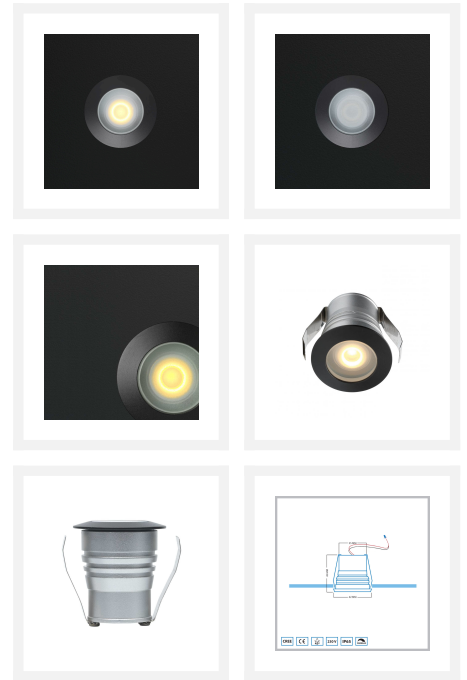

Cree LED Einbaustrahler Veranda Burgos Schwarz los | Warm Weiß | 3 Watt

Produktbilder

Kurze Beschreibung

Mit diesem losen Strahler aus der Burgos-Serie können Sie sich Ihr eigenes Veranda-Set zusammenstellen. Dieser Strahler kann auch als Ergänzung zu Ihrem aktuellen Burgos-Verandaset dienen.

Beschreibung

Möchten Sie Ihr aktuelles Burgos-Verandaset von Hamulight erweitern? Dann ist dies der richtige Strahler für Sie. Prüfen Sie einfach, ob Sie das Set überhaupt erweitern können. Sie können dies anhand des Verteilers (der am Transformator befestigt ist) feststellen. Gibt es freie Stellen? Dann ist es möglich, die freien Anschlüsse mit Strahlern zu füllen.

Hinweis: Befindet sich eine Brücke im Verteiler, wird diese auch als freien Steckplatz gesehen und kann durch einen separaten Strahler ersetzt werden.

Möchten Sie Ihr eigenes Set mit diesem Strahler zusammenstellen? Wählen Sie dann die Anzahl der Spots aus und legen Sie den passenden Transformator und den Empfänger (falls erforderlich) in Ihren Warenkorb. Sie wissen nicht, welchen Transformator und/oder Empfänger Sie benötigen? Nehmen Sie Kontakt mit uns auf und wir werden Sie beraten.

Zusätzliche Information

Artikelnummer	L2334
EAN Code	7435124558527
Marke	Hamulight
LED Chip	Cree
Farbe Strahler	Schwarz
Geeignet für	Innen & Außenbeleuchtung
Verbrauch	3 Watt
Eingangsspannung	700mA
Lichtfarbe	Warm Weiß (2700K)
Lumen pro LED (einschließlich Linse)	150 lm
Farbwiedergabe (CRI)	>82
Strahlungswinkel	45 Grad
Dimmbar	Ja
Kippbar	Nein
Verkabelung per LED	500 Cm
Transformator notwendig?	Ja
Durchmesser	42 mm
Höhe	45 mm
Einbaumaß	35 mm
Material	Aluminium Schwarz
IP Wert	IP65
Kennzeichnung	CE, Rohs
Garantie	3 Jahr