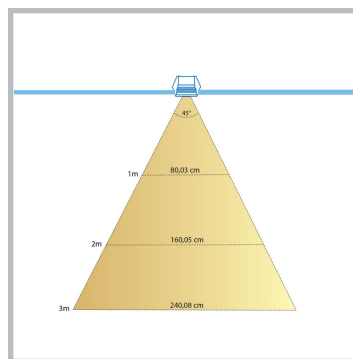

Cree LED Einbaustrahler Veranda Burgos los | Warm Weiß | 3 Watt

Produktbilder