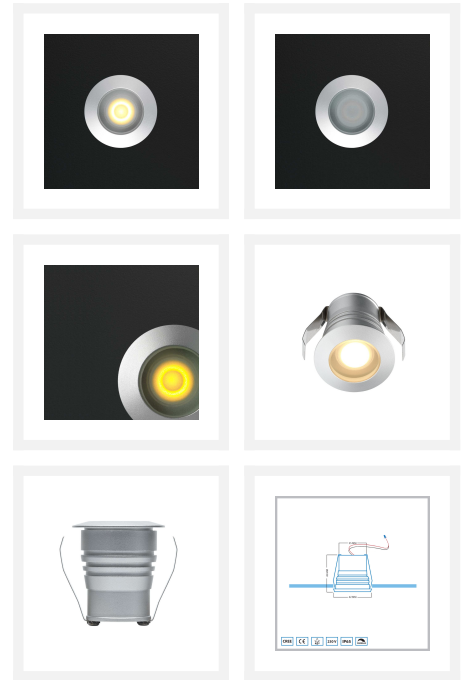

## Cree LED Einbaustrahler Veranda Burgos los | Warm Weiß | 3 Watt

## Kurze Beschreibung

---

Mit diesem losen Strahler aus der Burgos-Serie können Sie sich Ihr eigenes Veranda-Set zusammenstellen. Dieser Strahler kann auch als Ergänzung zu Ihrem aktuellen Burgos-Verandaset dienen.

## Beschreibung

---

Möchten Sie Ihr aktuelles Burgos-Verandaset von Hamulight erweitern? Dann ist dies der richtige Strahler für Sie. Prüfen Sie einfach, ob Sie das Set überhaupt erweitern können. Sie können dies anhand des Verteilers (der am Transformator befestigt ist) feststellen. Gibt es freie Stellen? Dann ist es möglich, die freien Anschlüsse mit Strahlern zu füllen.

## Zusätzliche Information

---

Artikelnummer	L2333
EAN Code	7435124558527
Marke	Hamulight
LED Chip	Cree
Farbe Strahler	Aluminium
Geeignet für	Innen & Außenbeleuchtung
Verbrauch	3 Watt
Eingangsspannung	700mA
Lichtfarbe	Warm Weiß (2700K)
Lumen pro LED (einschließlich Linse)	150 lm
Farbwiedergabe (CRI)	>82
Strahlungswinkel	45 Grad
Dimmbar	Ja
Kippbar	Nein
Verkabelung per LED	500 Cm
Transformator notwendig?	Ja
Durchmesser	42 mm
Höhe	45 mm
Einbaumaß	35 mm
Material	Aluminium
IP Wert	IP65
Kennzeichnung	CE, Rohs
Garantie	3 Jahr