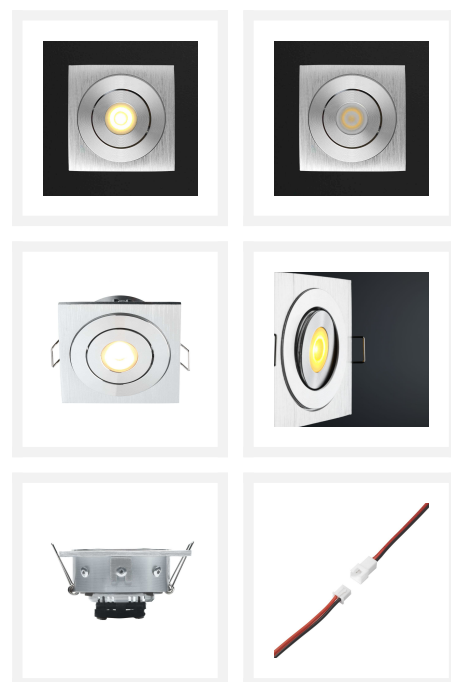

Cree LED Einbaustrahler Veranda Soria Eckig los | Warm Weiß | 3 Watt

Produktbilder

Kurze Beschreibung

Mit diesem losen Strahler aus der Soria-Serie können Sie sich Ihr eigenes Veranda-Set zusammenstellen. Dieser Strahler kann auch als Ergänzung zu Ihrem aktuellen Soria-Verandaset dienen.

Beschreibung

Möchten Sie Ihr aktuelles Soria-Verandaset von Hamulight erweitern? Dann ist dies der richtige Strahler für Sie. Prüfen Sie einfach, ob Sie das Set überhaupt erweitern können. Sie können dies anhand des Verteilers (der am Transformator befestigt ist) feststellen. Gibt es freie Stellen? Dann ist es möglich, die freien Anschlüsse mit Strahlern zu füllen.

Hinweis: Befindet sich eine Brücke im Verteiler, wird diese auch als freien Steckplatz gesehen und kann durch einen separaten Strahler ersetzt werden.

Möchten Sie Ihr eigenes Set mit diesem Strahler zusammenstellen? Wählen Sie dann die Anzahl der Spots aus und legen Sie den passenden Transformator und den Empfänger (falls erforderlich) in Ihren Warenkorb. Sie wissen nicht, welchen Transformator und/oder Empfänger Sie benötigen? Nehmen Sie Kontakt mit uns auf und wir werden Sie beraten.

Zusätzliche Information

Artikelnummer	L2330
EAN Code	7435124558527
Marke	Hamulight
LED Chip	Cree
Farbe Strahler	Aluminium
Geeignet für	Innen & Außenbeleuchtung
Verbrauch	3 Watt
Eingangsspannung	700mA
Lichtfarbe	Warm Weiß (2700K)
Lumen pro LED (einschließlich Linse)	138 lm
Farbwiedergabe (CRI)	>92
Strahlungswinkel	45 Grad
Dimmbar	Ja
Kippbar	Ja
Verkabelung per LED	500 Cm
Transformator notwendig?	Ja
Länge	60 mm
Breite	60 mm
Höhe	35 mm
Einbaumaß	53 mm
Material	Aluminium
IP Wert	IP44
Kennzeichnung	CE, Rohs
Garantie	3 Jahr