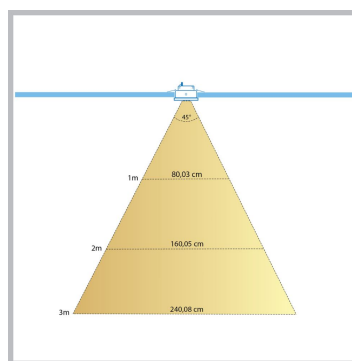

Cree LED Einbaustrahler Veranda Soria Eckig los | Warm Weiß | 3 Watt

Produktbilder

Kurze Beschreibung

Mit diesem losen Strahler aus der Soria-Serie können Sie sich Ihr eigenes Veranda-Set zusammenstellen. Dieser Strahler kann auch als Ergänzung zu Ihrem aktuellen Soria-Verandaset dienen.

Beschreibung

Möchten Sie Ihr aktuelles Soria-Verandaset von Hamulight erweitern? Dann ist dies der richtige Strahler für Sie. Prüfen Sie einfach, ob Sie das Set überhaupt erweitern können. Sie können dies anhand des Verteilers (der am Transformator befestigt ist) feststellen. Gibt es freie Stellen? Dann ist es möglich, die freien Anschlüsse mit Strahlern zu füllen.

Hinweis: Befindet sich eine Brücke im Verteiler, wird diese auch als freien Steckplatz gesehen und kann durch einen separaten Strahler ersetzt werden.

Möchten Sie Ihr eigenes Set mit diesem Strahler zusammenstellen? Wählen Sie dann die Anzahl der Spots aus und legen Sie den passenden Transformator und den Empfänger (falls erforderlich) in Ihren Warenkorb. Sie wissen nicht, welchen Transformator und/oder Empfänger Sie benötigen? Nehmen Sie Kontakt mit uns auf und wir werden Sie beraten.

Zusätzliche Information

Artikelnummer	L2330
EAN Code	7435124558527
Marke	Hamulight
LED Chip	Cree
Farbe Strahler	Aluminium
Geeignet für	Innen & Außenbeleuchtung
Verbrauch	3 Watt
Eingangsspannung	700mA
Lichtfarbe	Warm Weiß (2700K)
Lumen pro LED (einschließlich Linse)	138 lm
Farbwiedergabe (CRI)	>92
Strahlungswinkel	45 Grad
Dimmbar	Ja
Kippbar	Ja
Verkabelung per LED	500 Cm
Transformator notwendig?	Ja
Länge	60 mm
Breite	60 mm
Höhe	35 mm
Einbaumaß	53 mm
Material	Aluminium
IP Wert	IP44
Kennzeichnung	CE, Rohs
Garantie	3 Jahr