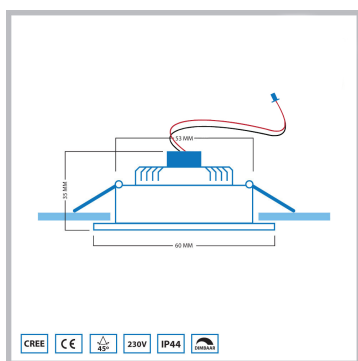

Cree LED Einbaustrahler Veranda Soria Eckig los | Warm Weiß | 3 Watt

Produktbilder

Kurze Beschreibung

Mit diesem losen Strahler aus der Soria-Serie können Sie sich Ihr eigenes Veranda-Set zusammenstellen. Dieser Strahler kann auch als Ergänzung zu Ihrem aktuellen Soria-Verandaset dienen.

Beschreibung

Möchten Sie Ihr aktuelles Soria-Verandaset von Hamulight erweitern? Dann ist dies der richtige Strahler für Sie. Prüfen Sie einfach, ob Sie das Set überhaupt erweitern können. Sie können dies anhand des Verteilers (der am Transformator befestigt ist) feststellen. Gibt es freie Stellen? Dann ist es möglich, die freien Anschlüsse mit Strahlern zu füllen.

Hinweis: Befindet sich eine Brücke im Verteiler, wird diese auch als freien Steckplatz gesehen und kann durch einen separaten Strahler ersetzt werden.

Möchten Sie Ihr eigenes Set mit diesem Strahler zusammenstellen? Wählen Sie dann die Anzahl der Spots aus und legen Sie den passenden Transformator und den Empfänger (falls erforderlich) in Ihren Warenkorb. Sie wissen nicht, welchen Transformator und/oder Empfänger Sie benötigen? Nehmen Sie Kontakt mit uns auf und wir werden Sie beraten.

Zusätzliche Information

Artikelnummer	L2330
EAN Code	7435124558527
Marke	Hamulight
LED Chip	Cree
Farbe Strahler	Aluminium
Geeignet für	Innen & Außenbeleuchtung
Verbrauch	3 Watt
Eingangsspannung	700mA
Lichtfarbe	Warm Weiß (2700K)
Lumen pro LED (einschließlich Linse)	138 lm
Farbwiedergabe (CRI)	>92
Strahlungswinkel	45 Grad
Dimmbar	Ja
Kippbar	Ja
Verkabelung per LED	500 Cm
Transformator notwendig?	Ja
Länge	60 mm
Breite	60 mm
Höhe	35 mm
Einbaumaß	53 mm
Material	Aluminium
IP Wert	IP44
Kennzeichnung	CE, Rohs
Garantie	3 Jahr