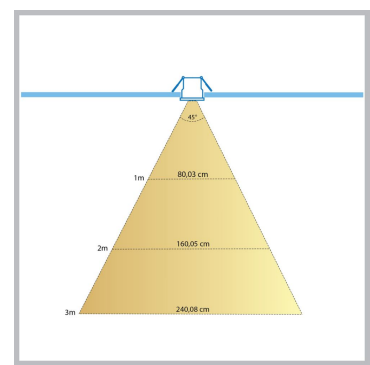

Cree LED Einbaustrahler Veranda Valencia Schwarz los | Warm Weiß | 3 Watt

Produktbilder

Kurze Beschreibung

Mit diesem losen Strahler aus der Valencia-Serie können Sie sich Ihr eigenes Veranda-Set zusammenstellen. Dieser Strahler kann auch als Ergänzung zu Ihrem aktuellen Valencia-Veranda set dienen.

Beschreibung

Möchten Sie Ihr aktuelles Valencia-Verandaset von Hamulight erweitern? Dann ist dies der richtige Strahler für Sie. Prüfen Sie einfach, ob Sie das Set überhaupt erweitern können. Sie können dies anhand des Verteilers (der am Transformator befestigt ist) feststellen. Gibt es freie Stellen? Dann ist es möglich, die freien Anschlüsse mit Strahlern zu füllen.

Hinweis: Befindet sich eine Brücke im Verteiler, wird diese auch als freien Steckplatz gesehen und kann durch einen separaten Strahler ersetzt werden.

Möchten Sie Ihr eigenes Set mit diesem Strahler zusammenstellen? Wählen Sie dann die Anzahl der Spots aus und legen Sie den passenden Transformator und den Empfänger (falls erforderlich) in Ihren Warenkorb. Sie wissen nicht, welchen Transformator und/oder Empfänger Sie benötigen? Nehmen Sie Kontakt mit uns auf und wir werden Sie beraten.

Zusätzliche Information

Artikelnummer	L2325
EAN Code	7435124558527
Marke	Hamulight
LED Chip	Cree
Farbe Strahler	Schwarz
Geeignet für	Innen & Außenbeleuchtung
Verbrauch	3 Watt
Eingangsspannung	700mA
Lichtfarbe	Warm Weiß (2700K)
Lumen pro LED (einschließlich Linse)	155 lm
Farbwiedergabe (CRI)	>92
Strahlungswinkel	45 Grad
Dimmbar	Ja
Kippbar	Nein
Verkabelung per LED	500 Cm
Transformator notwendig?	Ja
Durchmesser	36 mm
Höhe	37 mm
Einbaumaß	30 mm
Material	Aluminium Schwarz
IP Wert	IP65
Kennzeichnung	CE, Rohs
Garantie	3 Jahr