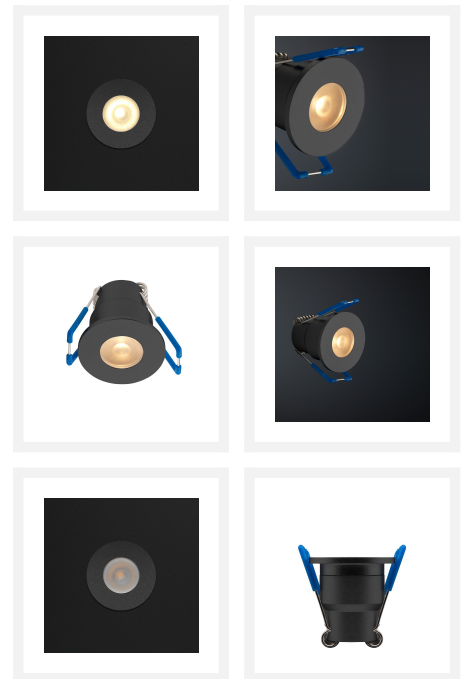

Cree LED Einbaustrahler Veranda Valencia Schwarz los | Warm Weiß | 3 Watt

Produktbilder

Kurze Beschreibung

Mit diesem losen Strahler aus der Valencia-Serie können Sie sich Ihr eigenes Veranda-Set zusammenstellen. Dieser Strahler kann auch als Ergänzung zu Ihrem aktuellen Valencia-Veranda set dienen.

Beschreibung

Möchten Sie Ihr aktuelles Valencia-Verandaset von Hamulight erweitern? Dann ist dies der richtige Strahler für Sie. Prüfen Sie einfach, ob Sie das Set überhaupt erweitern können. Sie können dies anhand des Verteilers (der am Transformator befestigt ist) feststellen. Gibt es freie Stellen? Dann ist es möglich, die freien Anschlüsse mit Strahlern zu füllen.

Hinweis: Befindet sich eine Brücke im Verteiler, wird diese auch als freien Steckplatz gesehen und kann durch einen separaten Strahler ersetzt werden.

Möchten Sie Ihr eigenes Set mit diesem Strahler zusammenstellen? Wählen Sie dann die Anzahl der Spots aus und legen Sie den passenden Transformator und den Empfänger (falls erforderlich) in Ihren Warenkorb. Sie wissen nicht, welchen Transformator und/oder Empfänger Sie benötigen? Nehmen Sie Kontakt mit uns auf und wir werden Sie beraten.

Zusätzliche Information

Artikelnummer	L2325
EAN Code	7435124558527
Marke	Hamulight
LED Chip	Cree
Farbe Strahler	Schwarz
Geeignet für	Innen & Außenbeleuchtung
Verbrauch	3 Watt
Eingangsspannung	700mA
Lichtfarbe	Warm Weiß (2700K)
Lumen pro LED (einschließlich Linse)	155 lm
Farbwiedergabe (CRI)	>92
Strahlungswinkel	45 Grad
Dimmbar	Ja
Kippbar	Nein
Verkabelung per LED	500 Cm
Transformator notwendig?	Ja
Durchmesser	36 mm
Höhe	37 mm
Einbaumaß	30 mm
Material	Aluminium Schwarz
IP Wert	IP65
Kennzeichnung	CE, Rohs
Garantie	3 Jahr