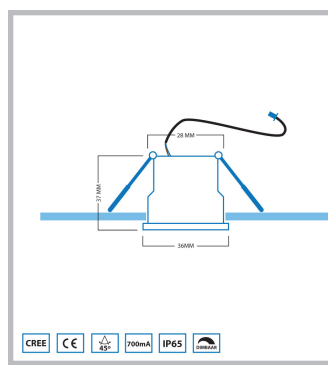

Cree LED Einbaustrahler Veranda Valencia Schwarz los | Warm Weiß | 3 Watt

Produktbilder

Kurze Beschreibung

Mit diesem losen Strahler aus der Valencia-Serie können Sie sich Ihr eigenes Veranda-Set zusammenstellen. Dieser Strahler kann auch als Ergänzung zu Ihrem aktuellen Valencia-Veranda set dienen.

Beschreibung

Möchten Sie Ihr aktuelles Valencia-Verandaset von Hamulight erweitern? Dann ist dies der richtige Strahler für Sie. Prüfen Sie einfach, ob Sie das Set überhaupt erweitern können. Sie können dies anhand des Verteilers (der am Transformator befestigt ist) feststellen. Gibt es freie Stellen? Dann ist es möglich, die freien Anschlüsse mit Strahlern zu füllen.

Hinweis: Befindet sich eine Brücke im Verteiler, wird diese auch als freien Steckplatz gesehen und kann durch einen separaten Strahler ersetzt werden.

Möchten Sie Ihr eigenes Set mit diesem Strahler zusammenstellen? Wählen Sie dann die Anzahl der Spots aus und legen Sie den passenden Transformator und den Empfänger (falls erforderlich) in Ihren Warenkorb. Sie wissen nicht, welchen Transformator und/oder Empfänger Sie benötigen? Nehmen Sie Kontakt mit uns auf und wir werden Sie beraten.

Zusätzliche Information

Artikelnummer	L2325
EAN Code	7435124558527
Marke	Hamulight
LED Chip	Cree
Farbe Strahler	Schwarz
Geeignet für	Innen & Außenbeleuchtung
Verbrauch	3 Watt
Eingangsspannung	700mA
Lichtfarbe	Warm Weiß (2700K)
Lumen pro LED (einschließlich Linse)	155 lm
Farbwiedergabe (CRI)	>92
Strahlungswinkel	45 Grad
Dimmbar	Ja
Kippbar	Nein
Verkabelung per LED	500 Cm
Transformator notwendig?	Ja
Durchmesser	36 mm
Höhe	37 mm
Einbaumaß	30 mm
Material	Aluminium Schwarz
IP Wert	IP65
Kennzeichnung	CE, Rohs
Garantie	3 Jahr